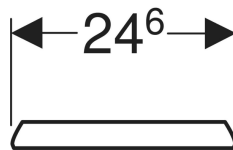

Geberit Urinaldeckel Corso

Beispielbild

Verwendungszwecke

- Für Geberit Urinale Corso

Technische Daten

Werkstoff

Duroplast

Art.-Nr.	Farbe / Oberfläche	Scharnierwerkstoff	VEVE1
573900000	weiß	Messing verchromt	1 St.

- Deckel abnehmbar