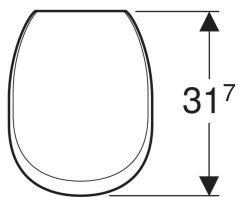

Geberit Urinaldeckel Corso

Beispielbild

Verwendungszwecke

- Für Geberit Urinale Corso

Technische Daten

Werkstoff

Duroplast

Art.-Nr.	Farbe / Oberfläche	Scharnierwerkstoff	VEVE1
573900000	weiß	Messing verchromt	1 St.

- Deckel abnehmbar