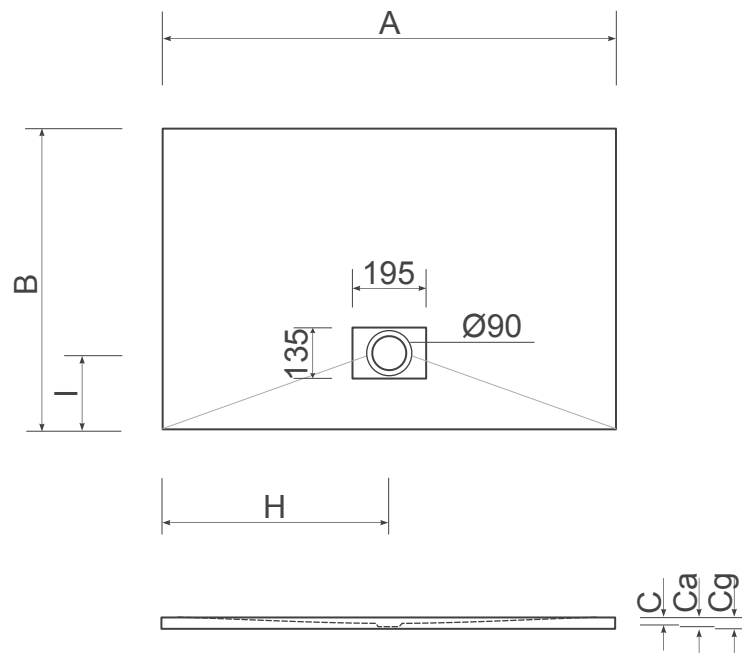

Modell	Artikelnummer	A	B	C	Ca	Cg	H	I	J	K
		Maßangaben in mm								
Flat Carré - E 80 x 80 - ws	0030 332 000 001	800	800	11	24	38	400	150	195 x 135	Ø 90
Flat Carré - E 80 x 90 - ws	0030 351 000 001	800	900	11	29	45	400	150	195 x 135	Ø 90
Flat Carré - E 90 x 90 - ws	0030 333 000 001	900	900	11	25	36	450	150	195 x 135	Ø 90
Flat Carré - E 100 x 80 - ws	0030 335 000 001	1000	800	11	26	36	500	150	195 x 135	Ø 90
Flat Carré - E 100 x 90 - ws	0030 336 000 001	1000	900	11	25	40	500	150	195 x 135	Ø 90
Flat Carré - E 100 x 100 - ws	0030 334 000 001	1000	1000	12	26	40	500	150	195 x 135	Ø 90
Flat Carré - E 120 x 80 - ws	0030 337 000 001	1200	800	11	26	40	600	150	195 x 135	Ø 90
Flat Carré - E 120 x 90 - ws	0030 338 000 001	1200	900	11	25	39	600	150	195 x 135	Ø 90
Flat Carré - E 120 x 100 - ws	0030 339 000 001	1200	1000	12	24	38	600	150	195 x 135	Ø 90
Flat Carré - E 140 x 80 - ws	0030 340 000 001	1400	800	11	23	37	700	150	195 x 135	Ø 90
Flat Carré - E 140 x 90 - ws	0030 341 000 001	1400	900	11	25	39	700	150	195 x 135	Ø 90
Flat Carré - E 140 x 100 - ws	0030 342 000 001	1400	1000	12	24	37	700	150	195 x 135	Ø 90
Flat Carré - E 150 x 90 - ws	0030 343 000 001	1500	900	11	26	40	750	150	195 x 135	Ø 90
Flat Carré - E 160 x 80 - ws	0030 344 000 001	1600	800	12	30	45	800	150	195 x 135	Ø 90
Flat Carré - E 160 x 90 - ws	0030 345 000 001	1600	900	11	30	42	800	150	195 x 135	Ø 90
Flat Carré - E 170 x 80 - ws	0030 346 000 001	1700	800	11	27	40	850	150	195 x 135	Ø 90
Flat Carré - E 170 x 90 - ws	0030 347 000 001	1700	900	11	28	40	850	150	195 x 135	Ø 90
Flat Carré - E 180 x 80 - ws	0030 348 000 001	1800	800	11	28	42	900	150	195 x 135	Ø 90
Flat Carré - E 180 x 90 - ws	0030 349 000 001	1800	900	11	25	39	900	150	195 x 135	Ø 90