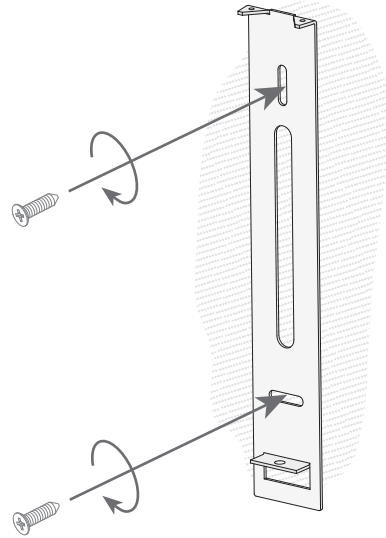

Der Artikel kann von dem auf der Abbildung gezeigten Artikel abweichen. Maßgeblich ist die Beschreibung der Oberflächenverarbeitung.

Download photometric file .ldt /.ies

Bitte auf das Bild klicken, um das Energielabel herunterzuladen.

TECHNISCHE MERKMALE

Art:	Wandleuchte
Index Schutzklasse IP:	IP20
Lichtquelle 1: auf Etikett der Leuchte spezifizierte Lampe	2 x LED 8.5W Warmes Weiß - 3000K 1000 lm ^(N) CRI 80
Gesamtverbrauch (W):	8.5W
Winkel Linsen / Reflektor:	
Spannung / Frequenz:	220-240VAC/50-60Hz
Garantie:	2
Möglichkeit zur Verlängerung der Garantie:	5
Einheiten pro Karton:	8
Nettogewicht (Kg):	0.330
EAN-Code:	8435381470920

Materialien / Oberfläche

Material Körper: Aluminium
Oberfläche Körper: WEISS MATT

Material Diffusor: PMMA
Oberfläche Diffusor: Transparent

1

2

3