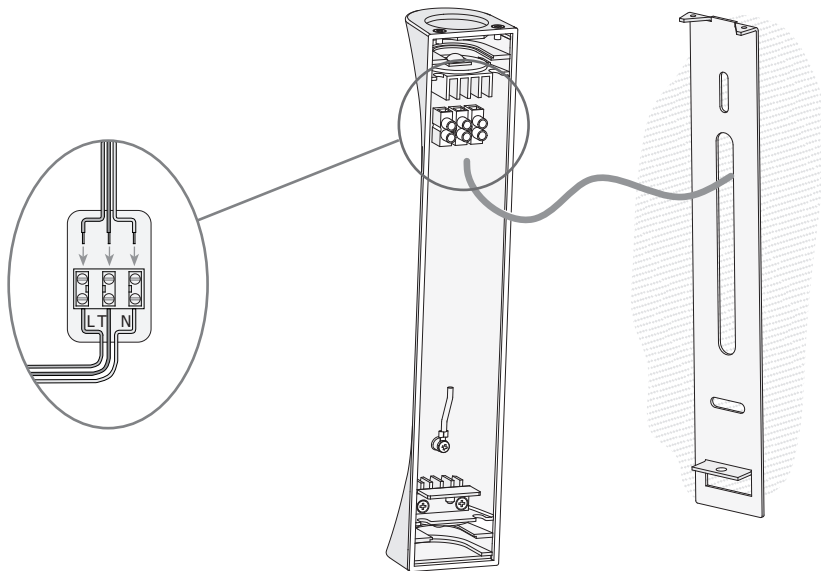

TECHNISCHE MERKMALE

Art:	Wandleuchte
Index Schutzklasse IP:	IP20
Lichtquelle 1: auf Etikett der Leuchte spezifizierte Lampe	2 x LED 8.5W Warmes Weiß - 3000K 1000 lm ^(N) CRI 80
Gesamtverbrauch (W):	8.5W
Winkel Linsen / Reflektor:	
Spannung / Frequenz:	220-240VAC/50-60Hz
Garantie:	2
Möglichkeit zur Verlängerung der Garantie:	5
Einheiten pro Karton:	8
Nettogewicht (Kg):	0.330
EAN-Code:	8435381470920

Materialien / Oberfläche

Material Körper: Aluminium
Oberfläche Körper: WEISS MATT

Material Diffusor: PMMA
Oberfläche Diffusor: Transparent

1

2

3