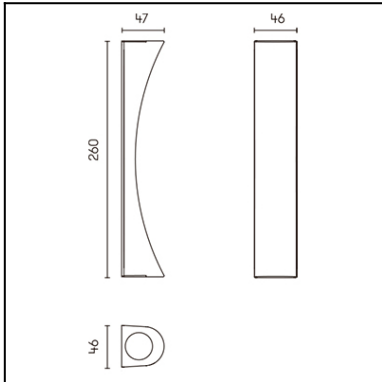

Der Artikel kann von dem auf der Abbildung gezeigten Artikel abweichen. Maßgeblich ist die Beschreibung der Oberflächenverarbeitung.

Download photometric file .ldt /.ies

Bitte auf das Bild klicken, um das Energielabel herunterzuladen.

TECHNISCHE MERKMALE

Art:	Wandleuchte
Index Schutzklasse IP:	IP20
Lichtquelle 1: auf Etikett der Leuchte spezifizierte Lampe	2 x LED 8.5W Warmes Weiß - 3000K 1000 lm ^(N) CRI 80
Gesamtverbrauch (W):	8.5W
Winkel Linsen / Reflektor:	
Spannung / Frequenz:	220-240VAC/50-60Hz
Garantie:	2
Möglichkeit zur Verlängerung der Garantie:	5
Einheiten pro Karton:	8
Nettogewicht (Kg):	0.330
EAN-Code:	8435381470920