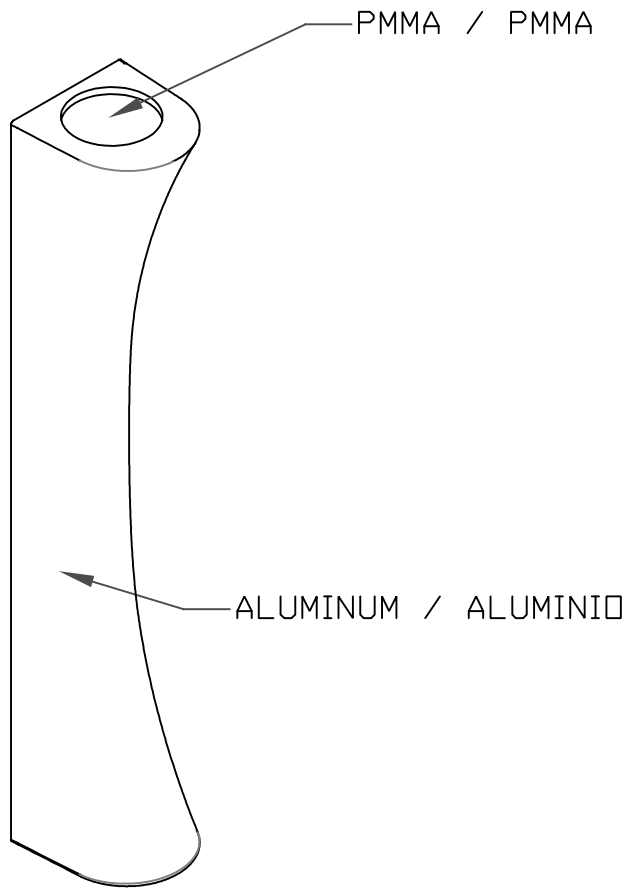

Der Artikel kann von dem auf der Abbildung gezeigten Artikel abweichen. Maßgeblich ist die Beschreibung der Oberflächenverarbeitung.

Download photometric file .ldt /.ies

Bitte auf das Bild klicken, um das Energielabel herunterzuladen.

TECHNISCHE MERKMALE

Art:	Wandleuchte
Index Schutzklasse IP:	IP20
Lichtquelle 1: auf Etikett der Leuchte spezifizierte Lampe	2 x LED 8.5W Warmes Weiß - 3000K 1000 lm ^(N) CRI 80
Gesamtverbrauch (W):	8.5W
Winkel Linsen / Reflektor:	
Spannung / Frequenz:	220-240VAC/50-60Hz
Garantie:	2
Möglichkeit zur Verlängerung der Garantie:	5
Einheiten pro Karton:	8
Nettogewicht (Kg):	0.330
EAN-Code:	8435381470920

Materialien / Oberfläche

Material Körper: Aluminium
Oberfläche Körper: WEISS MATT

Material Diffusor: PMMA
Oberfläche Diffusor: Transparent

1

2

3