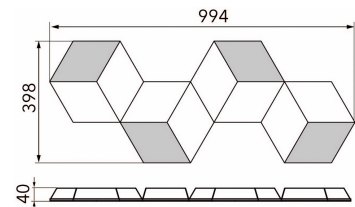

GEO LED ARTIKELNR: 74-779-072

WAND-/DECKENLEUCHTE

LED-Wand/Deckenleuchte GEO Alu gebürstet, inkl. 4xLED-Modul 1540lm/12W/2700K

TECHNISCHE ANGABEN

FARBE:	ALUMINIUM
ABMESSUNGEN:	L: 994MM B: 398MM H: 40MM
GEWICHT:	6,2 KG
LEUCHTMITTEL:	INKL. 4 X LED-MODUL 1540 LM / 12 W / 2700 K / CRI 95
MERKMALE:	DIMMBAR MIT PHASENDIMMERN, SCHUTZKLASSE 2