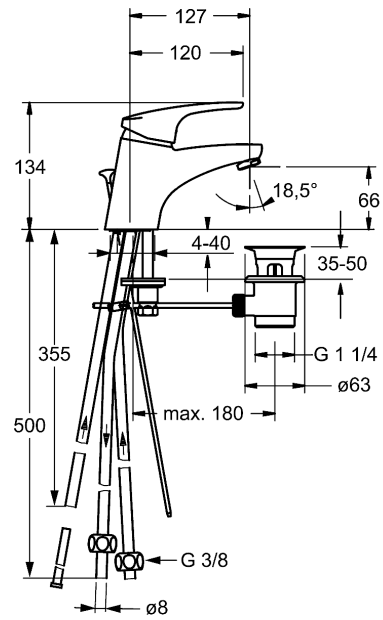

HANSAMIX Waschtisch-Einhand-Einlochbatterie, DN 15 für offene Heißwasserbereiter

Beschreibung

HANSAMIX
Waschtisch-Einhand-Einlochbatterie, DN 15
für offene Heißwasserbereiter

- Armaturenkörper: entzinkungsarmes Messing (MS 63)
- Oberflächen in Trinkwasserkontakt sind frei von Nickelbeschichtung
- Bedienungshebel (Metall)
- (-) W+K-Kennzeichnung
- Strahlregler
- Ablaufgarnitur (Metall) und Zugbetätigung
- Rapid-Montagesystem
- Anschluss über Kupferrohre

Auslauf: starr, gegossen
Ausladung: 127 mm

HANSAECO 4.8 Steuerpatrone

Produktnummer: 59904601

Anzahl in Stückliste: 1

(-) Wasserbremse bei ca. 50% Wassermenge

(-) Keramikscheiben mit integrierten Fettdepots

(-) einstellbare Heißwassersperre (außer 0123, 0148, 0914, 0912)

(-) einstellbare Wassermengenbegrenzung bis ca. 6 l/min

Variante	Art.-Nr.
verchromt	01321183 

Produktbild

Produktzeichnung

Produktzeichnung