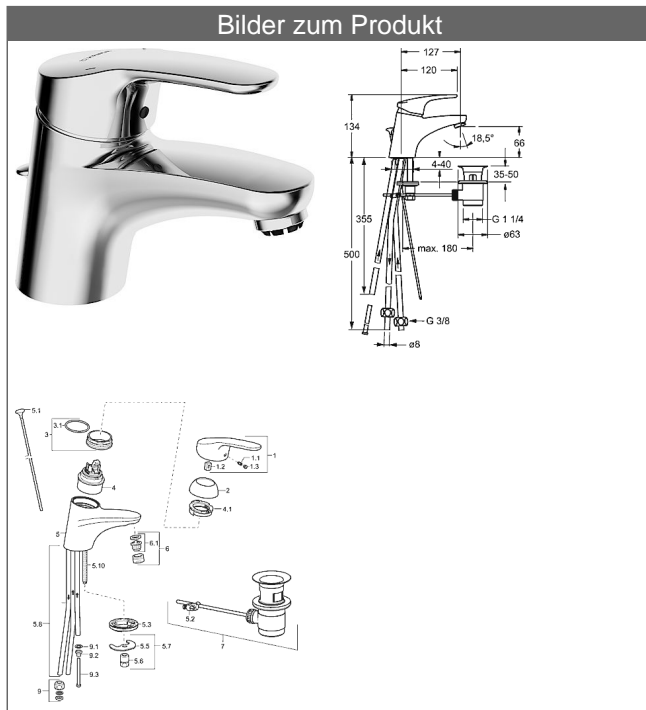

HANSAMIX Waschtisch-Einhand-Einlochbatterie, DN 15 für offene Heißwasserbereiter

Beschreibung

HANSAMIX
Waschtisch-Einhand-Einlochbatterie, DN 15
für offene Heißwasserbereiter

- Armaturenkörper: entzinkungsarmes Messing (MS 63)
- Oberflächen in Trinkwasserkontakt sind frei von Nickelbeschichtung
- Bedienungshebel (Metall)
- (-) W+K-Kennzeichnung
- Strahlregler
- Ablaufgarnitur (Metall) und Zugbetätigung
- Rapid-Montagesystem
- Anschluss über Kupferrohre

Auslauf: starr, gegossen
Ausladung: 127 mm

HANSAECO 4.8 Steuerpatrone

Produktnummer: 59904601

Anzahl in Stückliste: 1

(-) Wasserbremse bei ca. 50% Wassermenge

(-) Keramikscheiben mit integrierten Fettdepots

(-) einstellbare Heißwassersperre (außer 0123, 0148, 0914, 0912)

(-) einstellbare Wassermengenbegrenzung bis ca. 6 l/min

Variante	Art.-Nr.
verchromt	01321183 

Produktbild

Produktzeichnung

Produktzeichnung