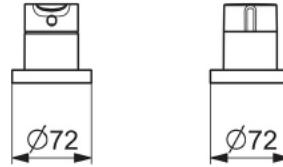

Ersatzteile

SP06439473

Name	Art.-Nr.
01 Hebe	1004277V
02 Dekorkappe	59914573
03 Abdeckhülse	59914572
04 Deckplatte, d 72 mm, for Compact	59914667
04 Rosette, 75x75 mm	59914213
05 Deckplatte, d 72 mm	59914668
05 Rosette, 75x75 mm	59914214
06 Absperrgriff	59914669
07 Abdeckhülse	59914671
08 Rosette, 75x75 mm	1003885V
08 Deckplatte, d 72 mm	59914672
09 Schraubdurchführung	59914673
10 Mutter	59912282
11 Schraube, L=1750, M12x1 1/2	59912281
12 Rückflussverhinderer	59905714
13 Schraube, M4 x 45	59912291