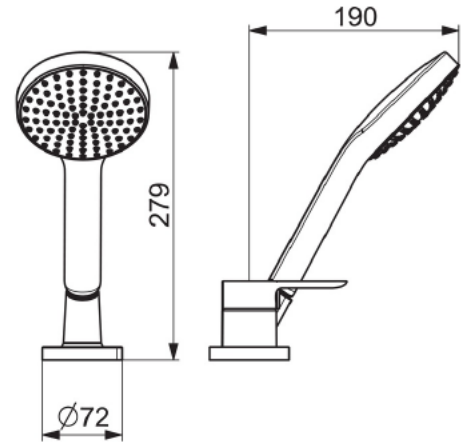

Ersatzteile

SP06439473

Name	Art.-Nr.
01 Hebe	1004277V
02 Dekorkappe	59914573
03 Abdeckhülse	59914572
04 Deckplatte, d 72 mm, for Compact	59914667
04 Rosette, 75x75 mm	59914213
05 Deckplatte, d 72 mm	59914668
05 Rosette, 75x75 mm	59914214
06 Absperrgriff	59914669
07 Abdeckhülse	59914671
08 Rosette, 75x75 mm	1003885V
08 Deckplatte, d 72 mm	59914672
09 Schraubdurchführung	59914673
10 Mutter	59912282
11 Schraube, L=1750, M12x1 1/2	59912281
12 Rückflussverhinderer	59905714
13 Schraube, M4 x 45	59912291