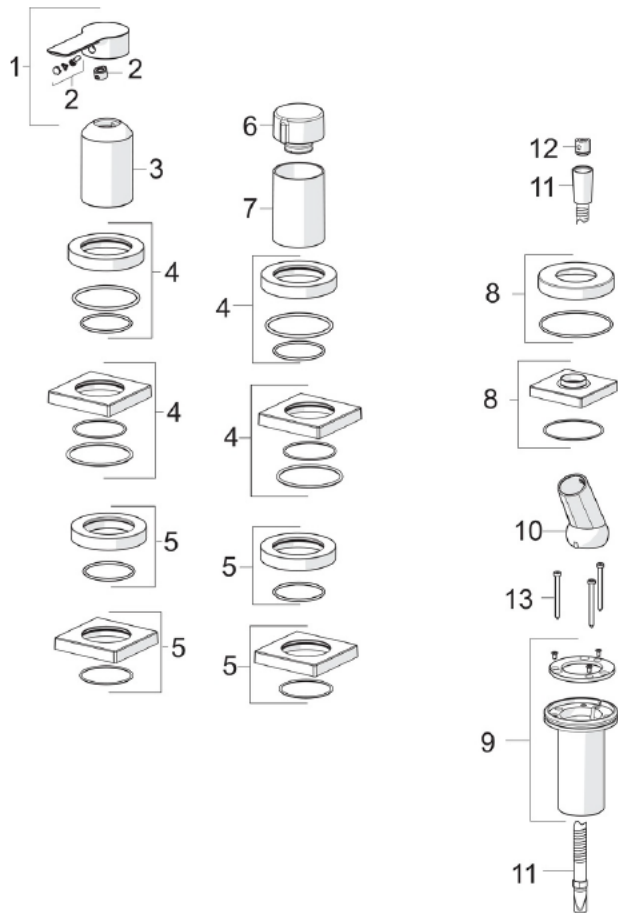

HANSALIGNA

**FERTIGMONTAGESET FÜR WANNE/BRAUSE, 72 MM**

06439473

- Badezimmer
- Fertigmontageset, Einhebelmischer
- Chrom
- Messing
- Einhandbedienhebel/Griff, Hebel mit W/K Kennzeichnung
- Handbrause, Brauseschlauch (1750 mm), Antikalktechnik
- Sensibel
- Ø 40 Steuerpatrone mit keramischen Dichtschichten zur Wassermengen- und Temperatureinstellung, Rückflussverhinderer, Schutzfilter
- Schlauchdurchführung, drehbar

### Technische Eigenschaften

Warmwasserversorgung **max. +90°C**  
Arbeitsdruck **0.5-10 bar**

### SP06439473

Name	Art.-Nr.
01 Hebe	1004277V
02 Dekorkappe	59914573
03 Abdeckhülse	59914572
04 Deckplatte, d 72 mm, for Compact	59914667
04 Rosette, 75x75 mm	59914213
05 Deckplatte, d 72 mm	59914668
05 Rosette, 75x75 mm	59914214
06 Absperrgriff	59914669
07 Abdeckhülse	59914671
08 Rosette, 75x75 mm	1003885V
08 Deckplatte, d 72 mm	59914672
09 Schraubdurchführung	59914673
10 Mutter	59912282
11 Schraube, L=1750, M12x1 1/2	59912281
12 Rückflussverhinderer	59905714
13 Schraube, M4 x 45	59912291