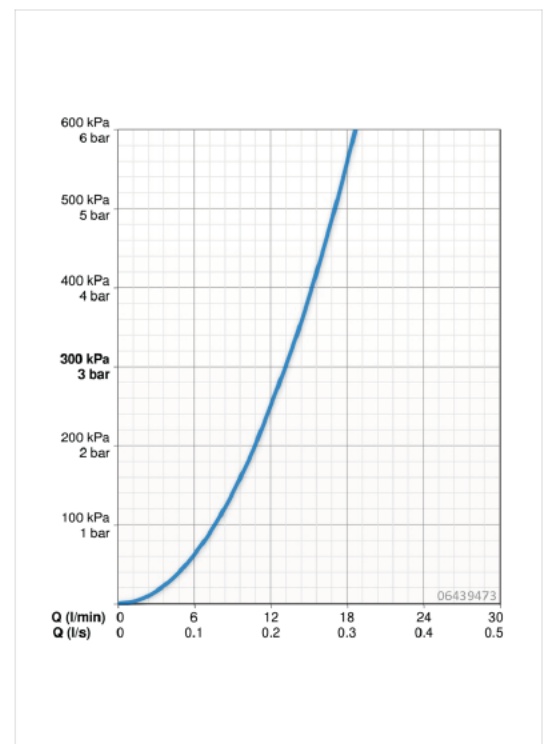

HANSALIGNA

FERTIGMONTAGESET FÜR WANNE/BRAUSE, 72 MM

06439473

- Badezimmer
- Fertigmontageset, Einhebelmischer
- Chrom
- Messing
- Einhandbedienhebel/Griff, Hebel mit W/K Kennzeichnung
- Handbrause, Brauseschlauch (1750 mm), Antikalktechnik
- Sensibel
- Ø 40 Steuerpatrone mit keramischen Dichtschichten zur Wassermengen- und Temperatureinstellung, Rückflussverhinderer, Schutzfilter
- Schlauchdurchführung, drehbar

Technische Daten

Durchflusseigenschaften

Durchfluss bei 3 bar **13.2 l/min**

Technische Eigenschaften

Warmwasserversorgung **max. +90°C**
Arbeitsdruck **0.5-10 bar**

Vorschriften

EN Standard **EN 817**