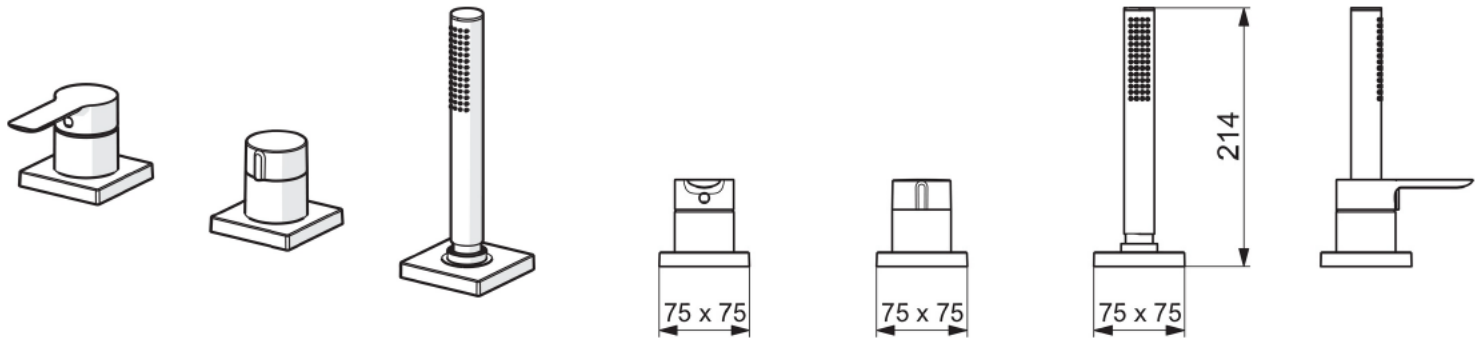

HANSALIGNA
FERTIGMONTAGESET FÜR WANNE/BRAUSE, 75X75 MM
06439493

- Badezimmer
- Fertigmontageset, Einhebelschere
- Chrom
- Messing
- Einhandbedienehe/Griff, Hebel mit WSK Kennzeichnung
- Handbrause, Brauseschlauch (1750 mm)
- Intense
- Ø 40 Steuerpatrone mit keramischen Dichtschichten zur Wassermengen- und Temperatureinstellung, Rückflussverhinderer, Schutzfilter
- Schlauchdurchführung, drehbar

Technische Daten
Durchflusseigenschaften

Durchfluss bei 3 bar

13.2 l/min
Technische Eigenschaften

 Warmwasserversorgung
Arbeitsdruck

max. +90°C
0.5-10 bar
Vorschriften

EN Standard

EN 817

Ersatzteile

SP06439473

Name	Art.-Nr.
01 Hebe	1004277V
02 Dekorkappe	59914573
03 Abdeckhü se	59914572
04 Deckp atte, d 72 mm, for Compact	59914667
04 Rosette, 75x75 mm	59914213
05 Deckp atte, d 72 mm	59914668
05 Rosette, 75x75 mm	59914214
06 Absperrgr ff	59914669
07 Abdeckhü se	59914671
08 Rosette, 75x75 mm	1003885V
08 Deckp atte, d 72 mm	59914672
09 Sch auchdurchführung	59914673
10 Ha ter	59912282
11 Sch auch, L=1750, M12x1 1/2	59912281
12 Rückf ussverh nderer	59905714
13 Schraube, M4 x 45	59912291