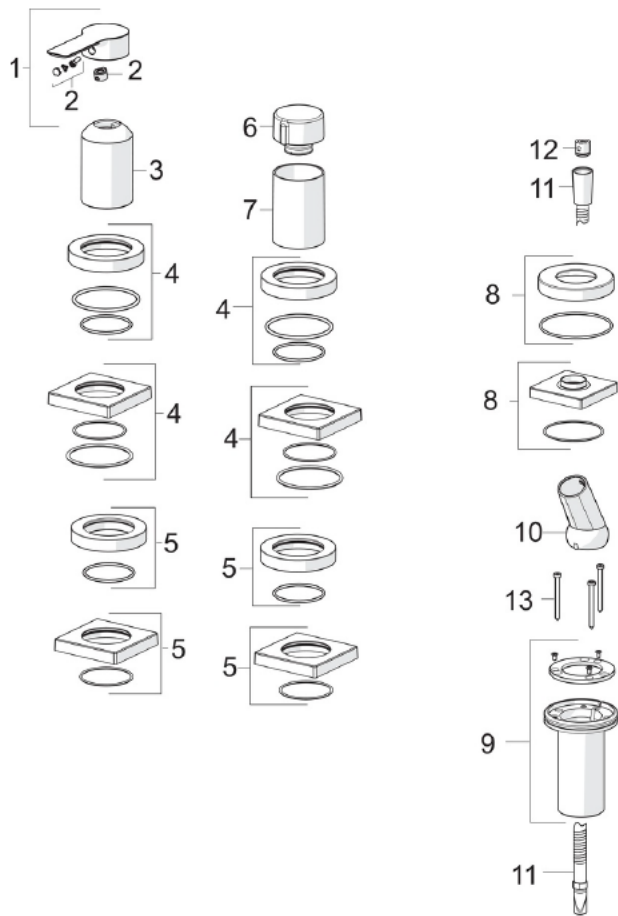

HANSALIGNA
FERTIGMONTAGESET FÜR WANNE/BRAUSE, 75X75 MM
06439493

- Badezimmer
- Fertigmontageset, Einhebelschere
- Chrom
- Messing
- Einhandbedienehe/Griff, Hebel mit WSK Kennzeichnung
- Handbrause, Brauseschlauch (1750 mm)
- Intense
- Ø 40 Steuerpatrone mit keramischen Dichtschichten zur Wassermengen- und Temperatureinstellung, Rückflussverhinderer, Schutzfilter
- Schlauchdurchführung, drehbar

Technische Daten
Durchflusseigenschaften

Durchfluss bei 3 bar

13.2 l/min
Technische Eigenschaften

 Warmwasserversorgung
Arbeitsdruck

max. +90°C
0.5-10 bar
Vorschriften

EN Standard

EN 817

Ersatzteile

SP06439473

Name	Art.-Nr.
01 Hebe	1004277V
02 Dekorkappe	59914573
03 Abdeckhü se	59914572
04 Deckp atte, d 72 mm, for Compact	59914667
04 Rosette, 75x75 mm	59914213
05 Deckp atte, d 72 mm	59914668
05 Rosette, 75x75 mm	59914214
06 Absperrgr ff	59914669
07 Abdeckhü se	59914671
08 Rosette, 75x75 mm	1003885V
08 Deckp atte, d 72 mm	59914672
09 Sch auchdurchführung	59914673
10 Ha ter	59912282
11 Sch auch, L=1750, M12x1 1/2	59912281
12 Rückf ussverh nderer	59905714
13 Schraube, M4 x 45	59912291