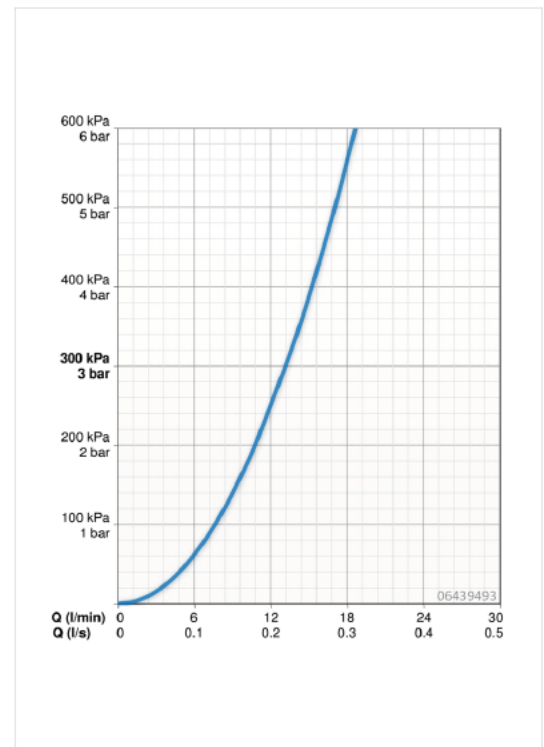

HANSALIGNA
FERTIGMONTAGESET FÜR WANNE/BRAUSE, 75X75 MM
06439493

- Badezimmer
- Fertigmontageset, Einhebelschere
- Chrom
- Messing
- Einhandbedienehe/Griff, Hebel mit WSK Kennzeichnung
- Handbrause, Brauseschlauch (1750 mm)
- Intense
- Ø 40 Steuerpatrone mit keramischen Dichtschichten zur Wassermengen- und Temperatureinstellung, Rückflussverhinderer, Schutzfilter
- Schlauchdurchführung, drehbar

Technische Daten
Durchflusseigenschaften

Durchfluss bei 3 bar

13.2 l/min
Technische Eigenschaften

 Warmwasserversorgung
Arbeitsdruck

max. +90°C
0.5-10 bar
Vorschriften

EN Standard

EN 817

Ersatzteile