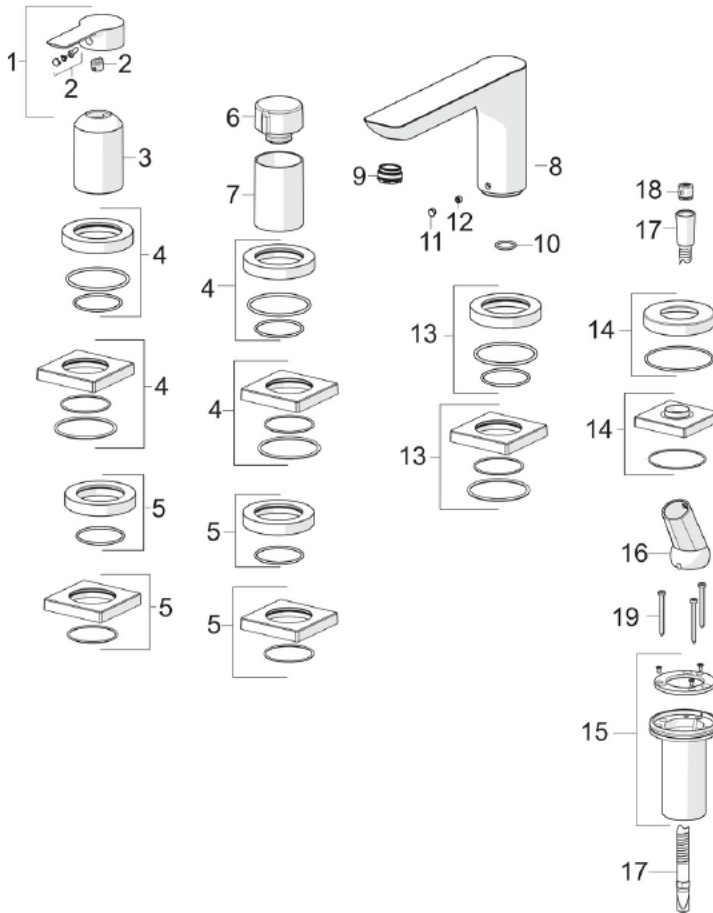

HANSALIGNA
FERTIGMONTAGESET FÜR WANNE/BRAUSE, 72 MM
06442473

- Badezimmer
- Fertigmontageset, Einhebelschere
- Chrom
- Feststehender Auslauf
- CACHÉ® Strahlregler, ohne Mundstück direkt in den Armaturenauslauf geschraubt, CASCADE® Strahlregler
- Messing
- Einhandbedienhebel/Griff, Hebel mit W-Kennzeichnung
- Handbrause, Brauseschlauch (1750 mm), Antikalktechnik
- Sensibel
- Ø 40 Steuerpatrone mit keramischen Dichtschichten zur Wassermengen- und Temperatureinstellung, Rückflussverhinderung, Schutzfilter
- Armaturenkörper aus Entzinkungsbestand gemäss Messing (DZR), Schweißdurchführung, drehbar

Technische Daten
Durchflüsseigenschaften

Durchfluss bei 3 bar

20.4 / 13.2 l/min
Technische Eigenschaften

 Warmwasserversorgung
 Arbeitsdruck

max. +90°C
0.5-10 bar
Vorschriften

EN Standard

EN 817

Ersatzteile

SP06442473

	Name	Art.-Nr.
01	Hebe	1004277V
02	Dekorplatte	59914573
03	Abdeckhülse	59914572
04	Deckplatte, d 72 mm, for Compact	59914667
04	Rosette, 75x75 mm	59914213
05	Rosette, 75x75 mm	59914214
05	Deckplatte, d 72 mm	59914668
06	Absperrring	59914669
07	Abdeckhülse	59914671
08	Auslauf, L=180	59913736
09	Luftsprüher, M24x1 D, CC	59913720
10	O-Ring, d 18x2	59913291
11	Bündelstopfen	59911840
12	Schraube, M6 x 9,5	59901609
13	Rosette, 75x75 mm	59914211
13	Deckplatte, d 72 mm	59913278
14	Deckplatte, d 72 mm	59914672
14	Rosette, 75x75 mm	1003885V
15	Schlauchdurchführung	59914673
16	Haarstrahl	59912282
17	Schraube, L=1750, M12x1 1/2	59912281
18	Rückflussverhinderer	59905714
19	Schraube, M4 x 45	59912291