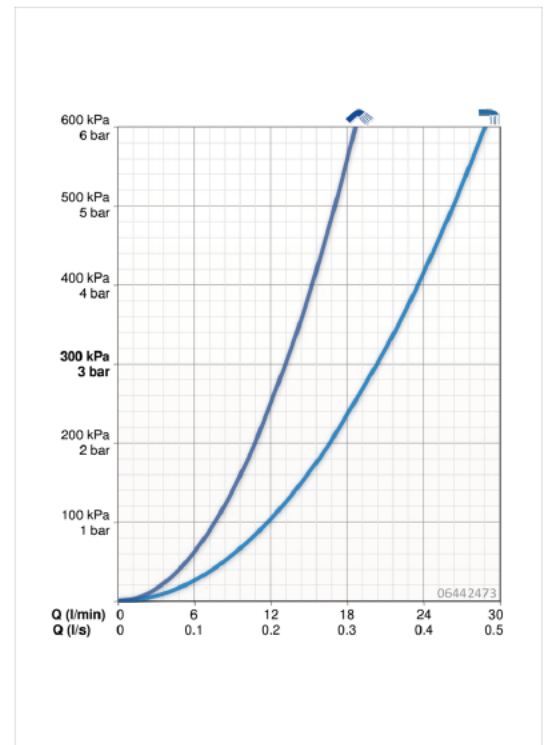

HANSALIGNA
FERTIGMONTAGESET FÜR WANNE/BRAUSE, 72 MM
06442473

- Badezimmer
- Fertigmontageset, Einhebelschere
- Chrom
- Feststehender Auslauf
- CACHÉ® Strahlregler, ohne Mundstück direkt in den Armaturenauslauf geschraubt, CASCADE® Strahlregler
- Messing
- Einhandbedienhebel/Griff, Hebel mit W-Kennzeichnung
- Handbrause, Brauseschlauch (1750 mm), Antikalktechnik
- Sensibel
- Ø 40 Steuerpatrone mit keramischen Dichtschichten zur Wassermengen- und Temperatureinstellung, Rückflussverhinderung, Schutzfilter
- Armaturenkörper aus Entzinkungsbestand gemäss Messing (DZR), Schweißdurchführung, drehbar

Technische Daten
Durchflüsseigenschaften

Durchfluss bei 3 bar

20.4 / 13.2 l/min
Technische Eigenschaften

 Warmwasserversorgung
 Arbeitsdruck

max. +90°C
0.5-10 bar
Vorschriften

EN Standard

EN 817

Ersatzteile