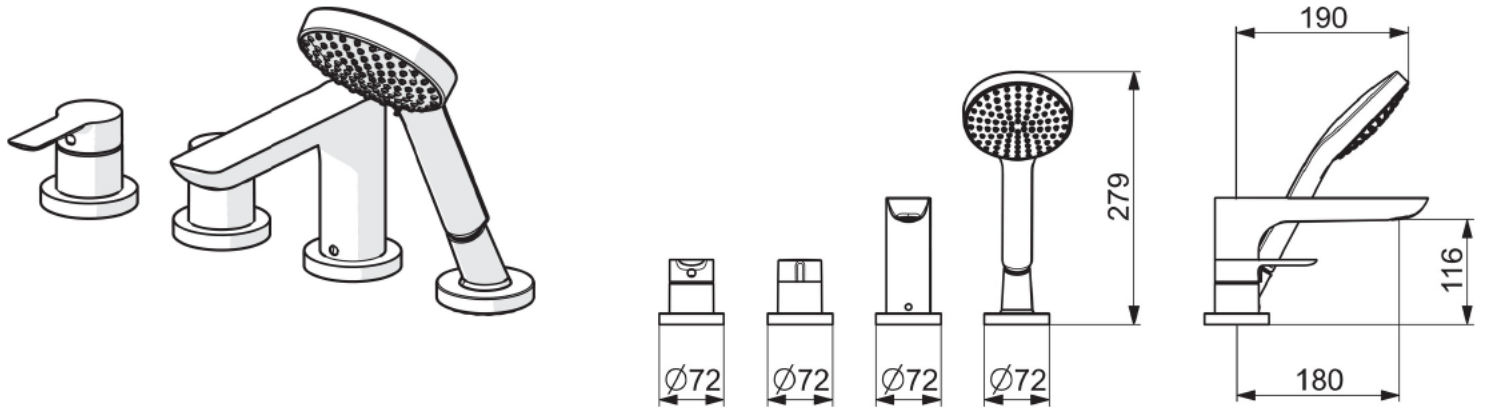

HANSALIGNA
FERTIGMONTAGESET FÜR WANNE/BRAUSE, 72 MM
06442473

- Badezimmer
- Fertigmontageset, Einhebelschere
- Chrom
- Feststehender Auslauf
- CACHÉ® Strahlregler, ohne Mundstück direkt in den Armaturenauslauf geschraubt, CASCADE® Strahlregler
- Messing
- Einhandbedienhebel/Griff, Hebel mit W-Kennzeichnung
- Handbrause, Brauseschlauch (1750 mm), Antikalktechnik
- Sensibel
- Ø 40 Steuerpatrone mit keramischen Dichtschichten zur Wassermengen- und Temperatureinstellung, Rückflussverhinderung, Schutzfilter
- Armaturenkörper aus Entzinkungsbestand gemäss Messing (DZR), Schweißdurchführung, drehbar

Technische Daten
Durchflüsseigenschaften

Durchfluss bei 3 bar

20.4 / 13.2 l/min
Technische Eigenschaften

 Warmwasserversorgung
 Arbeitsdruck

max. +90°C
0.5-10 bar
Vorschriften

EN Standard

EN 817

Ersatzteile

SP06442473

	Name	Art.-Nr.
01	Hebe	1004277V
02	Dekorplatte	59914573
03	Abdeckhülse	59914572
04	Deckplatte, d 72 mm, for Compact	59914667
04	Rosette, 75x75 mm	59914213
05	Rosette, 75x75 mm	59914214
05	Deckplatte, d 72 mm	59914668
06	Absperrring	59914669
07	Abdeckhülse	59914671
08	Auslauf, L=180	59913736
09	Luftsprüher, M24x1 D, CC	59913720
10	O-Ring, d 18x2	59913291
11	Bündelstopfen	59911840
12	Schraube, M6 x 9,5	59901609
13	Rosette, 75x75 mm	59914211
13	Deckplatte, d 72 mm	59913278
14	Deckplatte, d 72 mm	59914672
14	Rosette, 75x75 mm	1003885V
15	Schlauchdurchführung	59914673
16	Haarstrahl	59912282
17	Schraube, L=1750, M12x1 1/2	59912281
18	Rückflussverhinderer	59905714
19	Schraube, M4 x 45	59912291