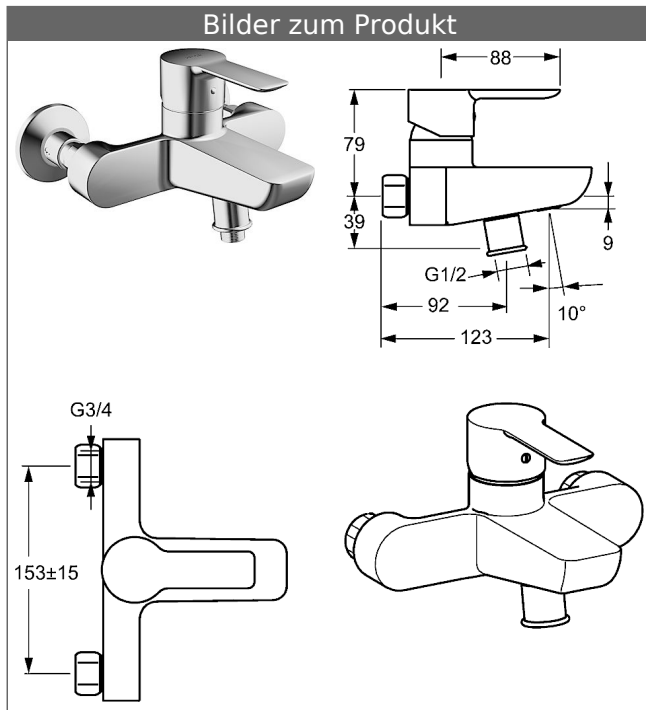

HANSALIGNA Einhand-Wannen-Batterie, DN 15 (G 1/2) für Wandaufbau

Beschreibung

HANSALIGNA
Einhand-Wannen-Batterie, DN 15 (G 1/2)
für Wandaufbau

PA-IX 19663/IDB
Durchflussmenge: 20/19 l/min (Auslauf/Brause),
gemessen bei 3 bar Fließdruck

- Armaturenkörper: entzinkungsarmes Messing (MS 63)
- Bedienungshebel (Metall)
- CACHE® Luftsprudler mit Montageschlüssel
- Umstellung - automatische Rückstellung Brause/Wanne
- ohne Raccord-Anschluss-Verschraubung 3/4"
- (-) Stichmaß: 153 mm
- Eigensicher gegen Rückfließen im häuslichen Gebrauch (nach DIN EN 1717)

Ausladung: 156 mm

HANSA Steuerpatrone classic 3.5

Produktnummer: 59913075

Anzahl in Stückliste: 1

(-) Keramikscheiben mit integrierten Fettdepots

(-) einstellbare Heißwassersperre

(-) einstellbare Wassermengenbegrenzung bis ca. 6 l/min

Variante

Art.-Nr.

verchromt

067421030056

Nur geeignet in Kombination mit Brauseschläuchen, die eine Konusmutter haben.

Produktbild

Produktzeichnung

Produktzeichnung