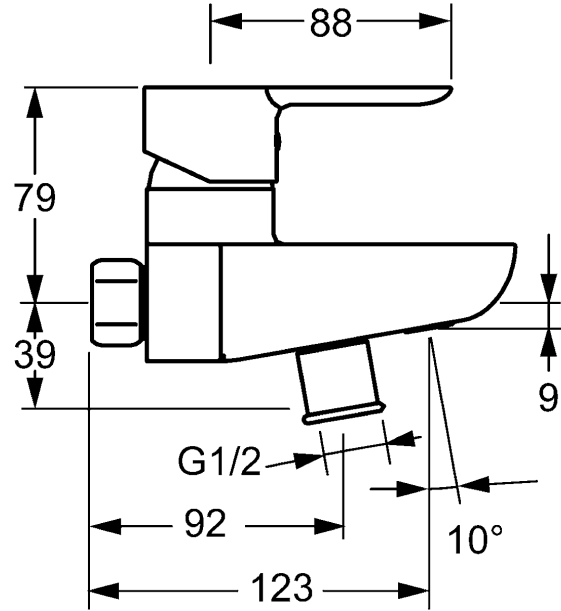

- Armaturenkörper: entzinkungsarmes Messing (MS 63)
- Bedienungshebel (Metall)
- CACHE® Luftsprudler mit Montageschlüssel
- Umstellung - automatische Rückstellung Brause/Wanne
- ohne Raccord-Anschluss-Verschraubung 3/4"
- (-) Stichmaß: 153 mm
- Eigensicher gegen Rückfließen im häuslichen Gebrauch (nach DIN EN 1717)

Ausladung: 156 mm

HANSA Steuerpatrone classic 3.5

Produktnummer: 59913075

Anzahl in Stückliste: 1

(-) Keramikscheiben mit integrierten Fettdepots

(-) einstellbare Heißwassersperre

(-) einstellbare Wassermengenbegrenzung bis ca. 6 l/min

Variante

Art.-Nr.

verchromt

067421030056

Nur geeignet in Kombination mit Brauseschläuchen, die eine Konusmutter haben.

Produktbild

Produktzeichnung

Produktzeichnung

Produktzeichnung