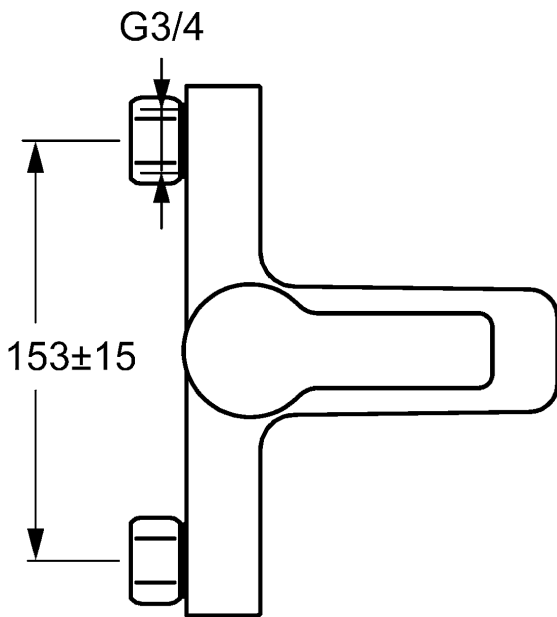

HANSALIGNA Einhand-Wannen-Batterie, DN 15 (G 1/2) für Wandaufbau

Beschreibung

HANSALIGNA
Einhand-Wannen-Batterie, DN 15 (G 1/2)
für Wandaufbau

PA-IX 19663/IDB
Durchflussmenge: 20/19 l/min (Auslauf/Brause),
gemessen bei 3 bar Fließdruck

- Armaturenkörper: entzinkungsarmes Messing (MS 63)
- Bedienungshebel (Metall)
- CACHE® Luftsprudler mit Montageschlüssel
- Umstellung - automatische Rückstellung Brause/Wanne
- ohne Raccord-Anschluss-Verschraubung 3/4"
- (-) Stichmaß: 153 mm
- Eigensicher gegen Rückfließen im häuslichen Gebrauch (nach DIN EN 1717)

Ausladung: 156 mm

HANSA Steuerpatrone classic 3.5

Produktnummer: 59913075

Anzahl in Stückliste: 1

(-) Keramikscheiben mit integrierten Fettdepots

(-) einstellbare Heißwassersperre

(-) einstellbare Wassermengenbegrenzung bis ca. 6 l/min

Variante

Art.-Nr.

verchromt

067421030056

Nur geeignet in Kombination mit Brauseschläuchen, die eine Konusmutter haben.

Produktbild

Produktzeichnung

Produktzeichnung