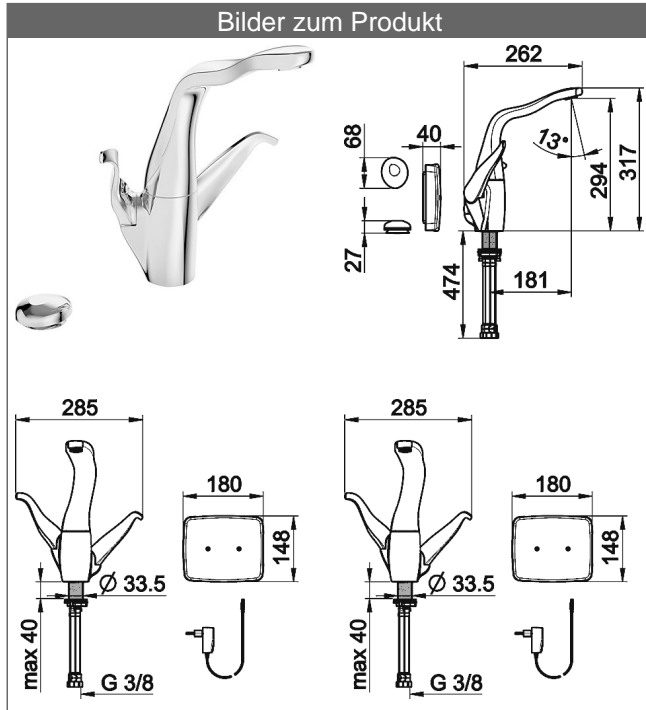

ALESSI Swan by HANSA
Spültisch-Einlochbatterie, DN 15
HANSATIPTRONIK Drucktaste

Beschreibung

ALESSI Swan by HANSA
 Spültisch-Einlochbatterie, DN 15
 HANSATIPTRONIK Drucktaste

Durchflussmenge: 12 l/min, gemessen bei 3 bar Fließdruck

- Armaturenkörper: entzinkungsarmes Messing (MS 63)
- 2 Bedienungshebel (Metall)
- HANSATIPTRONIK Drucktaste
- Wasserlaufzeit einstellbar von 4 bis 120 Sekunden (voreingestellt: 60 Sekunden)
- Anschluss über flexible Druckschläuche G 3/8 (-) DVGW W270 zugelassen

Auslauf: 110° schwenkbar (Auslieferungszustand), alternativ 85° oder 60°
 Ausladung: 181 mm

Variante	Art.-Nr.
verchromt	07452203 

Produktbild

Produktzeichnung

Produktzeichnung

Produktzeichnung