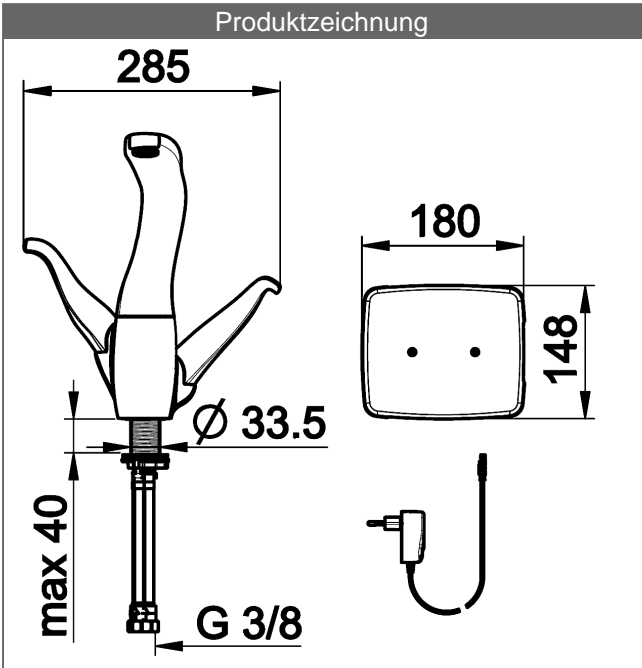

ALESSI Swan by HANSA
Spültisch-Einlochbatterie, DN 15
HANSATIPTRONIK Drucktaste

Beschreibung

ALESSI Swan by HANSA
 Spültisch-Einlochbatterie, DN 15
 HANSATIPTRONIK Drucktaste

Durchflussmenge: 12 l/min, gemessen bei 3 bar Fließdruck

- Armaturenkörper: entzinkungsarmes Messing (MS 63)
- 2 Bedienungshebel (Metall)
- HANSATIPTRONIK Drucktaste
- Wasserlaufzeit einstellbar von 4 bis 120 Sekunden (voreingestellt: 60 Sekunden)
- Anschluss über flexible Druckschläuche G 3/8 (-) DVGW W270 zugelassen

Auslauf: 110° schwenkbar (Auslieferungszustand), alternativ 85° oder 60°
 Ausladung: 181 mm

Variante	Art.-Nr.
verchromt	07452203 

Produktbild

Produktzeichnung

Produktzeichnung

Produktzeichnung