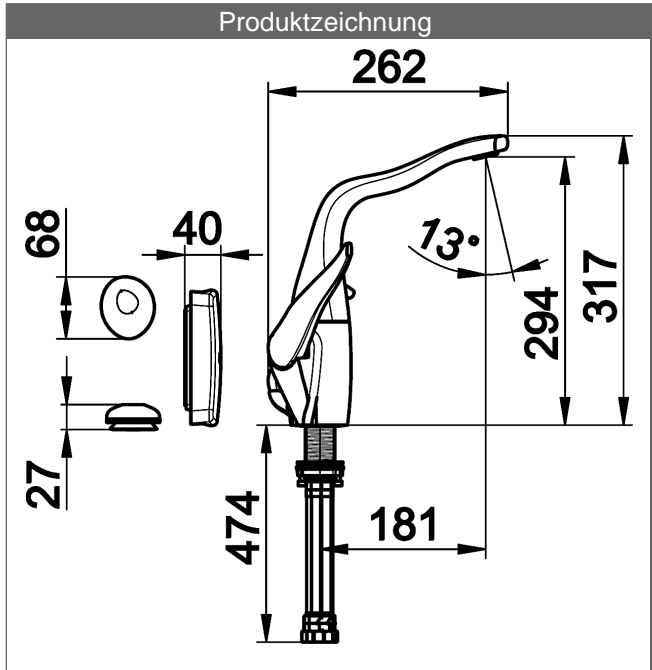

ALESSI Swan by HANSA
Spültisch-Einlochbatterie, DN 15
HANSATIPTRONIK Drucktaste

Beschreibung

ALESSI Swan by HANSA
 Spültisch-Einlochbatterie, DN 15
 HANSATIPTRONIK Drucktaste

Durchflussmenge: 12 l/min, gemessen bei 3 bar Fließdruck

- Armaturenkörper: entzinkungsarmes Messing (MS 63)
- 2 Bedienungshebel (Metall)
- HANSATIPTRONIK Drucktaste
- Wasserlaufzeit einstellbar von 4 bis 120 Sekunden (voreingestellt: 60 Sekunden)
- Anschluss über flexible Druckschläuche G 3/8 (-) DVGW W270 zugelassen

Auslauf: 110° schwenkbar (Auslieferungszustand), alternativ 85° oder 60°
 Ausladung: 181 mm

Variante	Art.-Nr.
verchromt	07452203 

Produktbild

Produktzeichnung

Produktzeichnung

Produktzeichnung