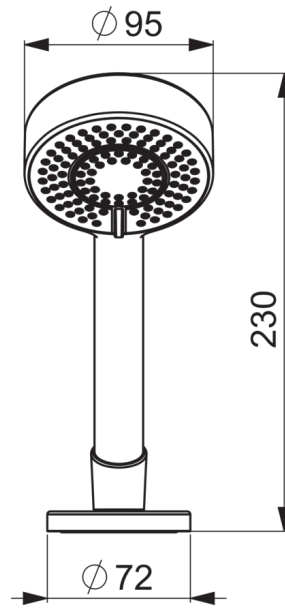

Durchfluss bei 3 bar

13.8 l/min

Technische Eigenschaften

Warmwasserversorgung
 Arbeitsdruck

max. +65°C
0.5-5 bar

Ersatzteile

SP04099140

	Name	Art.-Nr.
01	Rosette	59910125
02	Winkelverbinder	59911197
03	Handbrause	44630300