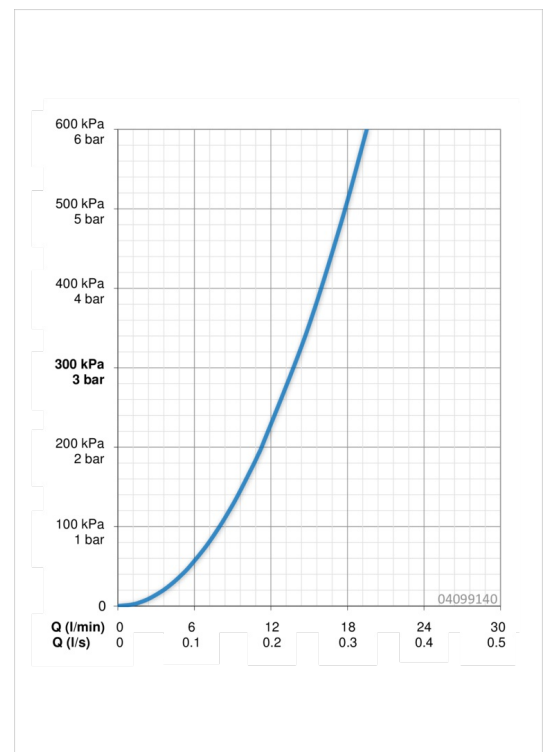

HANSABASICJET
HANDBRAUSEGARNITUR
 04099140
EAN: 4057304012884

- Badezimmer
- Chrom
- Eco-Durchfluss
- Erfrischend, Entspannend, Sensibel
- Schmutzfilter
- Anti-Kalk-Technik

Technische Daten

Durchflusseigenschaften

Durchfluss bei 3 bar

13.8 l/min

Technische Eigenschaften

Warmwasserversorgung
 Arbeitsdruck

max. +65°C
0.5-5 bar

Ersatzteile

SP04099140

	Name	Art.-Nr.
01	Rosette	59910125
02	Winkelverbinder	59911197
03	Handbrause	44630300