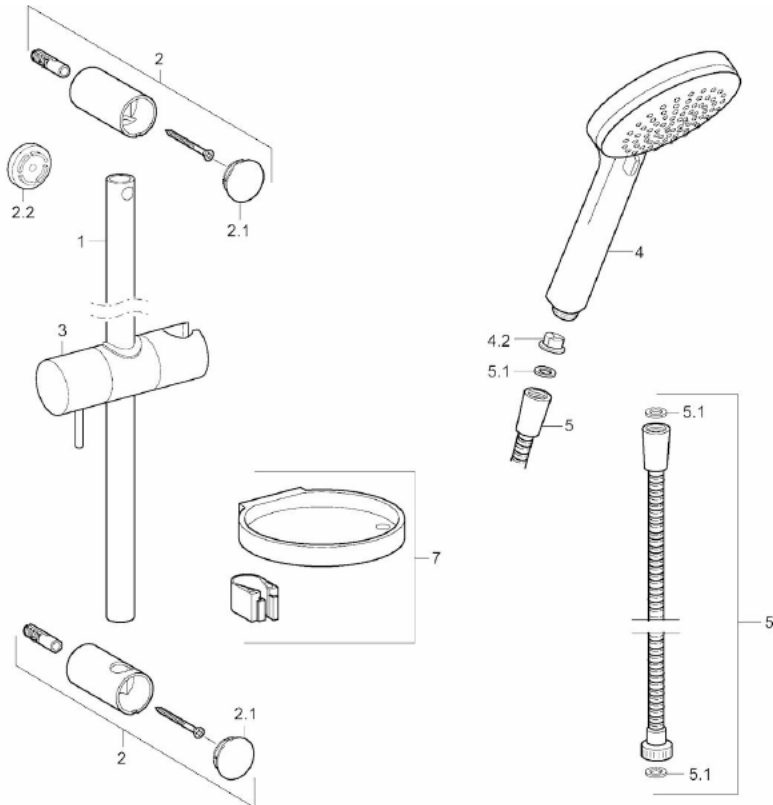

EAN: 4015474238831
static.hansa.com/44150130

- Dusche
- Wandmontage
- Chrom
- Handbrause, Brausestange, Verstellbare Brausestangehalterung, Seifenschale, Brauseschlauch (1750 mm), Eco-Durchfluss, Variable Montagemöglichkeit, Anti-Kalk-Technik
- Normal – Gleichmäßiger und weicher Wasserstrahl, Erfrischend – Starker Wasserstrahl, aktiviert und erfrischt den Körper, Entspannend – Sanfter Wasserstrahl, angenehm für den ganzen Körper
- Schmutzfilter
- Kürzbar
- Laminare Wasserstrahlen, ohne Luftbeimischung

Technische Daten

Technische Eigenschaften

DN-Größe (Nennmaß)	DN15
Warmwasserversorgung	max. +65°C
Arbeitsdruck	0.5-5 bar
Anschlussgröße	G1/2
Länge / Höhe	915 mm
Werkstoff	Verbundwerkstoff

Vorschriften

EN Standard	EN 1112, EN 1113
-------------	-------------------------

Ersatzteile

SP44150110

	Name	Art.-Nr.
2	Wandhalter	59913743
2.1	Abdeckkappe	59913744
2.2	Distanzhülse, 5 mm	59913742
3	Schieber	59913755
4	Handbrause, d 100 mm Ausgelaufen	44310100
4.2	Sieb	59906859
5	Schlauch, L=1750	44120300
5.1	Dichtungsring, d 21x12x2	59912304
7	Halter	59913983
7	Seifenschale	59913745