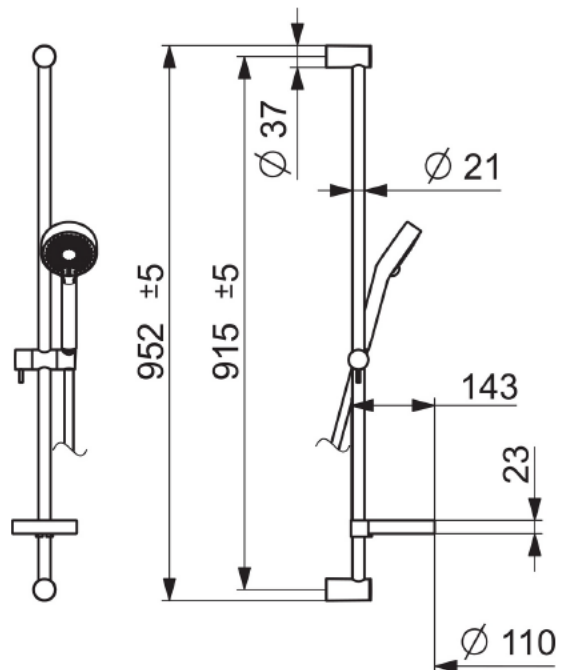

EAN: 4015474238831
static.hansa.com/44150130

- Dusche
- Wandmontage
- Chrom
- Handbrause, Brausestange, Verstellbare Brausestangehalterung, Seifenschale, Brauseschlauch (1750 mm), Eco-Durchfluss, Variable Montagemöglichkeit, Anti-Kalk-Technik
- Normal – Gleichmäßiger und weicher Wasserstrahl, Erfrischend – Starker Wasserstrahl, aktiviert und erfrischt den Körper, Entspannend – Sanfter Wasserstrahl, angenehm für den ganzen Körper
- Schmutzfilter
- Kürzbar
- Laminare Wasserstrahlen, ohne Luftbeimischung

Technische Daten

Technische Eigenschaften

DN-Größe (Nennmaß)	DN15
Warmwasserversorgung	max. +65°C
Arbeitsdruck	0.5-5 bar
Anschlussgröße	G1/2
Länge / Höhe	915 mm
Werkstoff	Verbundwerkstoff

Vorschriften

EN Standard	EN 1112, EN 1113
-------------	-------------------------

Ersatzteile

SP44150110

	Name	Art.-Nr.
2	Wandhalter	59913743
2.1	Abdeckkappe	59913744
2.2	Distanzhülse, 5 mm	59913742
3	Schieber	59913755
4	Handbrause, d 100 mm Ausgelaufen	44310100
4.2	Sieb	59906859
5	Schlauch, L=1750	44120300
5.1	Dichtungsring, d 21x12x2	59912304
7	Halter	59913983
7	Seifenschale	59913745