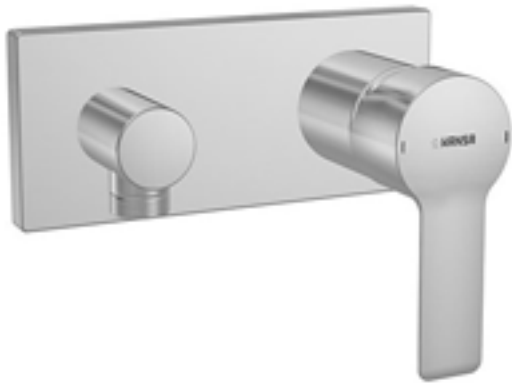

HANSAMATRIX Einzelkomponenten

HANSAMATRIX
Fertigmontageset Einhand-Batterie
 passend zu HANSALIGNA
 Abgang nach vorne
 schraubenlose Rosette

- Dekorset bestehend aus:
- Bedienungshebel (Metall)
- Hülse und Wandrosette
- Rosettenträger
- Wandanschlussbogen

verchromt

44549503

passend zu Einbaukörper 4400 0000
 voraussichtlich lieferbar ab März 2011

© 2010 HANSA Metallwerke AG