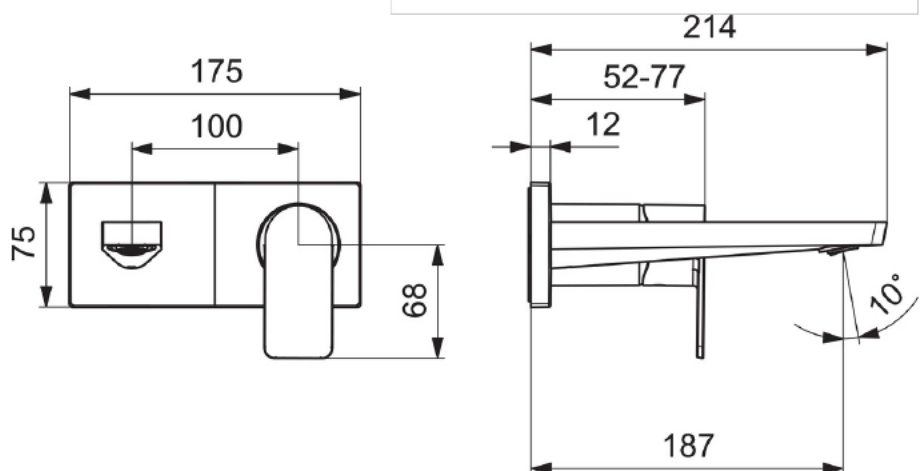

EAN: 4057304015236
static.hansa.com/44902173

- Waschtisch
- Fertigmontageset, Einhebelmischer
- Wandmontage für Unterputz-Einbaukörper
- Chrom
- Feststehender Auslauf
- PCA® konstante Durchflussleistung unabhängig vom Fließdruck, Schwenkbar
- Einhandbedienhebel/Griff, Hebel mit W+K-Kennzeichnung
- ϕ 4.0 Steuerpatrone mit keramischen Dichtscheiben zur Wassermengen- und Temperatureinstellung
- Armaturenkörper aus entzinkungsbeständigem Messing (DZR)
- Squarewallrosette, Sleeve

Technische Daten

Durchflusseigenschaften

Durchfluss bei 3 bar (mit Durchflussregler) **4.8 l/min**

Technische Eigenschaften

Warmwasserversorgung **max. +80°C**
 Arbeitsdruck **0.5-10 bar**
 Anschlussgröße **G1/2**
 Projection **187 mm**
 Werkstoff **Messing**

Vorschriften

EN Standard **EN 817**
 Geräuschklasse **I (ISO 3822)**

Ersatzteile

SP44902173

	Name	Art.-Nr.
01	Hebel	1009774V
02	Dekorkappe	59914573
03	Abdeckhülse	59914572
04	Deckplatte, 175x75	59913866
05	Deckplatte Halter	59913697
06	Schraube, M4x55	59913698
07	Gewindehülse, G1/2	59913865
08	Luftsprudler, M24x1 HC SSR-STD	59914015