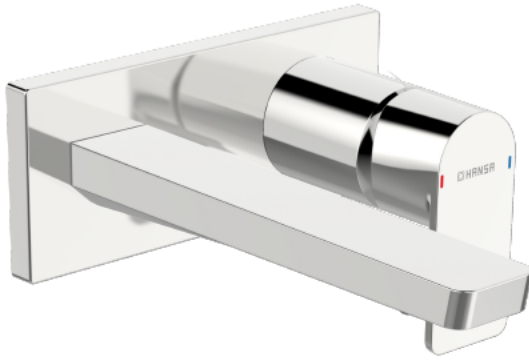

EAN: 4057304015236
static.hansa.com/44902173

- Waschtisch
- Fertigmontageset, Einhebelmischer
- Wandmontage für Unterputz-Einbaukörper
- Chrom
- Feststehender Auslauf
- PCA® konstante Durchflussleistung unabhängig vom Fließdruck, Schwenkbar
- Einhandbedienhebel/Griff, Hebel mit W+K-Kennzeichnung
- ϕ 4.0 Steuerpatrone mit keramischen Dichtscheiben zur Wassermengen- und Temperatureinstellung
- Armaturenkörper aus entzinkungsbeständigem Messing (DZR)
- Squarewallrosette, Sleeve

Technische Daten

Durchflusseigenschaften

Durchfluss bei 3 bar (mit Durchflussregler) **4.8 l/min**

Technische Eigenschaften

Warmwasserversorgung **max. +80°C**
 Arbeitsdruck **0.5-10 bar**
 Anschlussgröße **G1/2**
 Projection **187 mm**
 Werkstoff **Messing**

Vorschriften

EN Standard **EN 817**
 Geräuschklasse **I (ISO 3822)**

Ersatzteile

SP44902173

	Name	Art.-Nr.
01	Hebel	1009774V
02	Dekorkappe	59914573
03	Abdeckhülse	59914572
04	Deckplatte, 175x75	59913866
05	Deckplatte Halter	59913697
06	Schraube, M4x55	59913698
07	Gewindehülse, G1/2	59913865
08	Luftsprudler, M24x1 HC SSR-STD	59914015