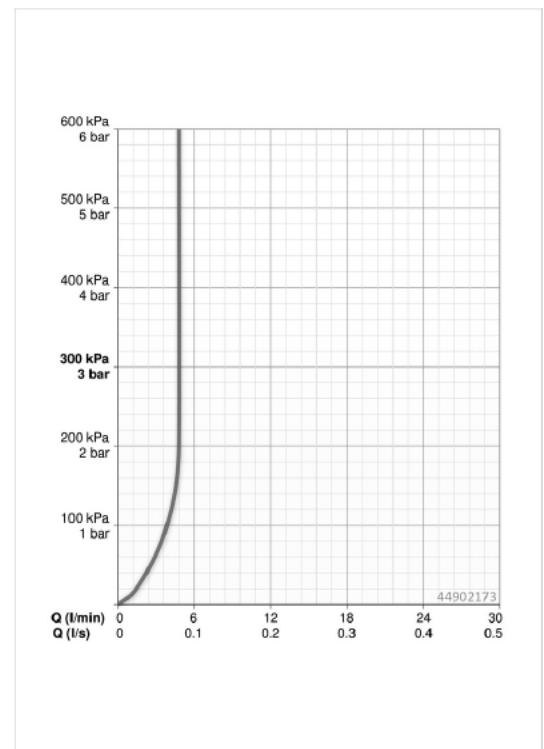

EAN: 4057304015236
static.hansa.com/44902173

- Waschtisch
- Fertigmontageset, Einhebelmischer
- Wandmontage für Unterputz-Einbaukörper
- Chrom
- Feststehender Auslauf
- PCA® konstante Durchflussleistung unabhängig vom Fließdruck, Schwenkbar
- Einhandbedienhebel/Griff, Hebel mit W+K-Kennzeichnung
- ϕ 4.0 Steuerpatrone mit keramischen Dichtscheiben zur Wassermengen- und Temperatureinstellung
- Armaturenkörper aus entzinkungsbeständigem Messing (DZR)
- Squarewallrosette, Sleeve

Technische Daten

Durchflusseigenschaften

Durchfluss bei 3 bar (mit Durchflussregler) **4.8 l/min**

Technische Eigenschaften

Warmwasserversorgung **max. +80°C**
Arbeitsdruck **0.5-10 bar**
Anschlussgröße **G1/2**
Projection **187 mm**
Werkstoff **Messing**

Vorschriften

EN Standard **EN 817**
Geräuschklasse **I (ISO 3822)**