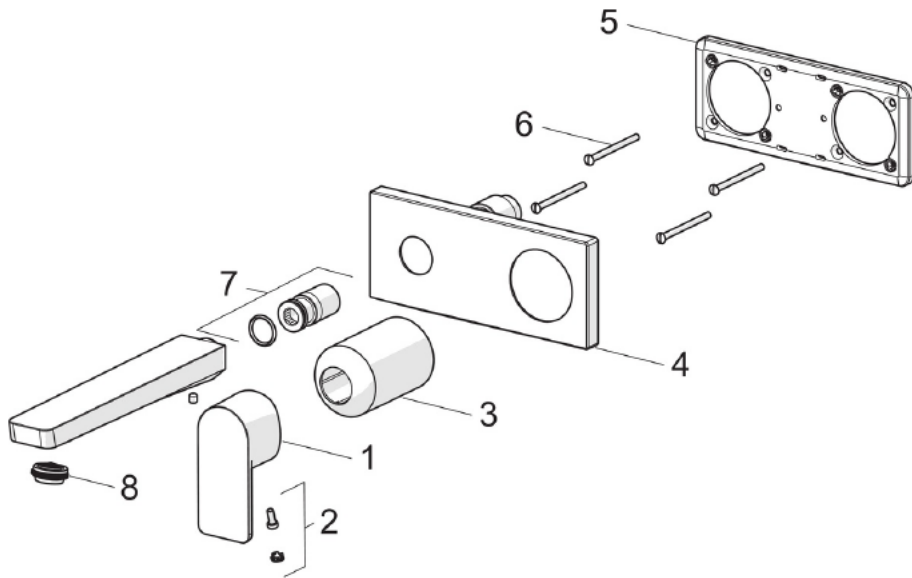

EAN: 4057304015236
static.hansa.com/44902173

- Waschtisch
- Fertigmontageset, Einhebelmischer
- Wandmontage für Unterputz-Einbaukörper
- Chrom
- Feststehender Auslauf
- PCA® konstante Durchflussleistung unabhängig vom Fließdruck, Schwenkbar
- Einhandbedienhebel/Griff, Hebel mit W+K-Kennzeichnung
- ϕ 4.0 Steuerpatrone mit keramischen Dichtscheiben zur Wassermengen- und Temperatureinstellung
- Armaturenkörper aus entzinkungsbeständigem Messing (DZR)
- Squarewallrosette, Sleeve

Technische Daten

Durchflusseigenschaften

Durchfluss bei 3 bar (mit Durchflussregler) **4.8 l/min**

Technische Eigenschaften

Warmwasserversorgung **max. +80°C**
 Arbeitsdruck **0.5-10 bar**
 Anschlussgröße **G1/2**
 Projection **187 mm**
 Werkstoff **Messing**

Vorschriften

EN Standard **EN 817**
 Geräuschklasse **I (ISO 3822)**

Ersatzteile

SP44902173

	Name	Art.-Nr.
01	Hebel	1009774V
02	Dekorkappe	59914573
03	Abdeckhülse	59914572
04	Deckplatte, 175x75	59913866
05	Deckplatte Halter	59913697
06	Schraube, M4x55	59913698
07	Gewindehülse, G1/2	59913865
08	Luftsprudler, M24x1 HC SSR-STD	59914015