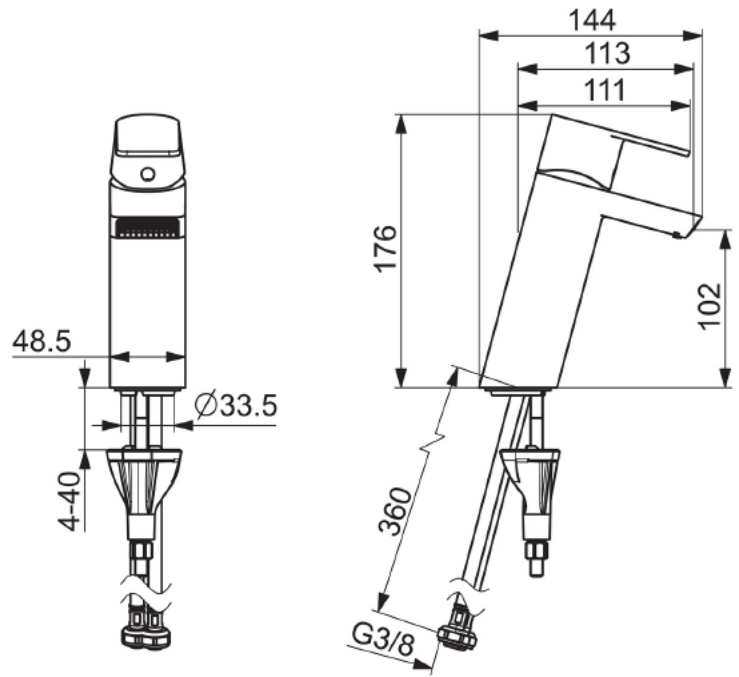

EAN: 4057304015434
static.hansa.com/57082273

- Waschtisch
- Einhebelmischer
- Standmontage
- Chrom
- Feststehender Auslauf
- Kristallklarer Laminarstrahl
- Einhandbedienhebel/Griff, Hebel mit W+K-Kennzeichnung
- ϕ 4.0 Steuerpatrone mit keramischen Dichtscheiben zur Wassermengen- und Temperatureinstellung
- Anschluss über flexible Druckschläuche
- Armaturenkörper aus entzinkungsbeständigem Messing (DZR), HANSA 3S-Installation: System für sichere und schnelle Montage
- WithoutPopupWaste
- diamantstrukturierter Wasserfluss

Technische Daten

Durchflusseigenschaften

Durchfluss bei 3 bar (mit Durchflussregler) **5.4 l/min**

Technische Eigenschaften

Warmwasserversorgung **max. +80°C**
 Arbeitsdruck **0.5-10 bar**
 Anschlussgröße **G3/8**
 Projection **113 mm**
 Werkstoff **Messing**

Vorschriften

EN Standard **EN 817**
 Geräuschklasse **I (ISO 3822)**

reddot winner 2021

Ersatzteile

SP57082273

| | Name | Art.-Nr. |
|----|-----------------------------------|----------|
| 01 | Hebel | 1009774V |
| 02 | Dekorkappe | 59914573 |
| 03 | Abdeckkappe | 59914649 |
| 04 | Gegenmutter, M4x1,5, SW 38 | 59914128 |
| 05 | Kartusche | 59914665 |
| 06 | Luftsprudler | 1006714V |
| 07 | Bodendichtung | 59914591 |
| 08 | Befestigungsschraube, M8x1, L=130 | 59914474 |
| 09 | Befestigungssatz | 59914475 |
| 10 | Schmutzfilter | 59911684 |