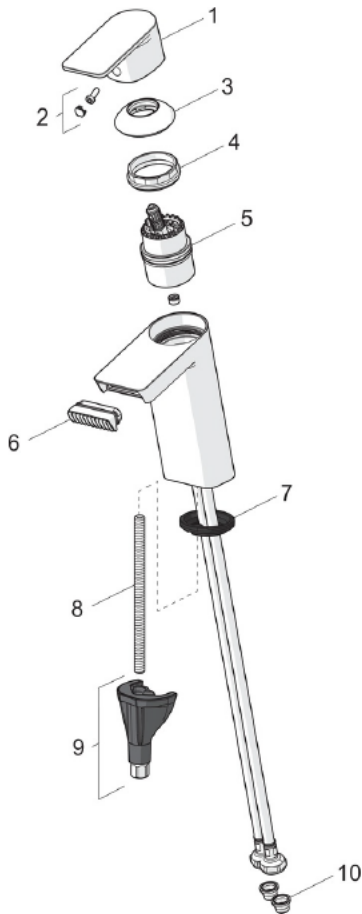

EAN: 4057304015434
static.hansa.com/57082273

- Waschtisch
- Einhebelmischer
- Standmontage
- Chrom
- Feststehender Auslauf
- Kristallklarer Laminarstrahl
- Einhandbedienhebel/Griff, Hebel mit W+K-Kennzeichnung
- ϕ 4.0 Steuerpatrone mit keramischen Dichtscheiben zur Wassermengen- und Temperatureinstellung
- Anschluss über flexible Druckschläuche
- Armaturenkörper aus entzinkungsbeständigem Messing (DZR), HANSA 3S-Installation: System für sichere und schnelle Montage
- WithoutPopupWaste
- diamantstrukturierter Wasserfluss

Technische Daten

Durchflusseigenschaften

Durchfluss bei 3 bar (mit Durchflussregler) **5.4 l/min**

Technische Eigenschaften

Warmwasserversorgung **max. +80°C**
 Arbeitsdruck **0.5-10 bar**
 Anschlussgröße **G3/8**
 Projection **113 mm**
 Werkstoff **Messing**

Vorschriften

EN Standard **EN 817**
 Geräuschklasse **I (ISO 3822)**

reddot winner 2021

Ersatzteile

SP57082273

| | Name | Art.-Nr. |
|----|-----------------------------------|----------|
| 01 | Hebel | 1009774V |
| 02 | Dekorkappe | 59914573 |
| 03 | Abdeckkappe | 59914649 |
| 04 | Gegenmutter, M4x1,5, SW 38 | 59914128 |
| 05 | Kartusche | 59914665 |
| 06 | Luftsprudler | 1006714V |
| 07 | Bodendichtung | 59914591 |
| 08 | Befestigungsschraube, M8x1, L=130 | 59914474 |
| 09 | Befestigungssatz | 59914475 |
| 10 | Schmutzfilter | 59911684 |