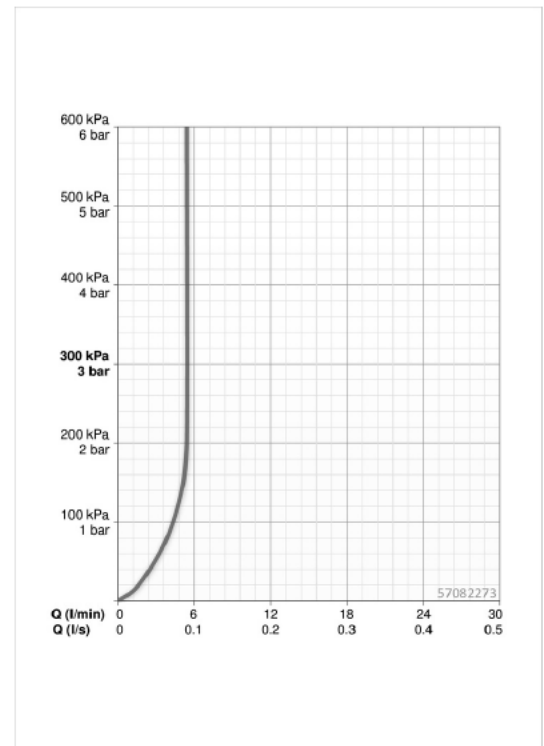

Vorschriften

EN Standard **EN 817**
Geräuschklasse **I (ISO 3822)**

reddot winner 2021