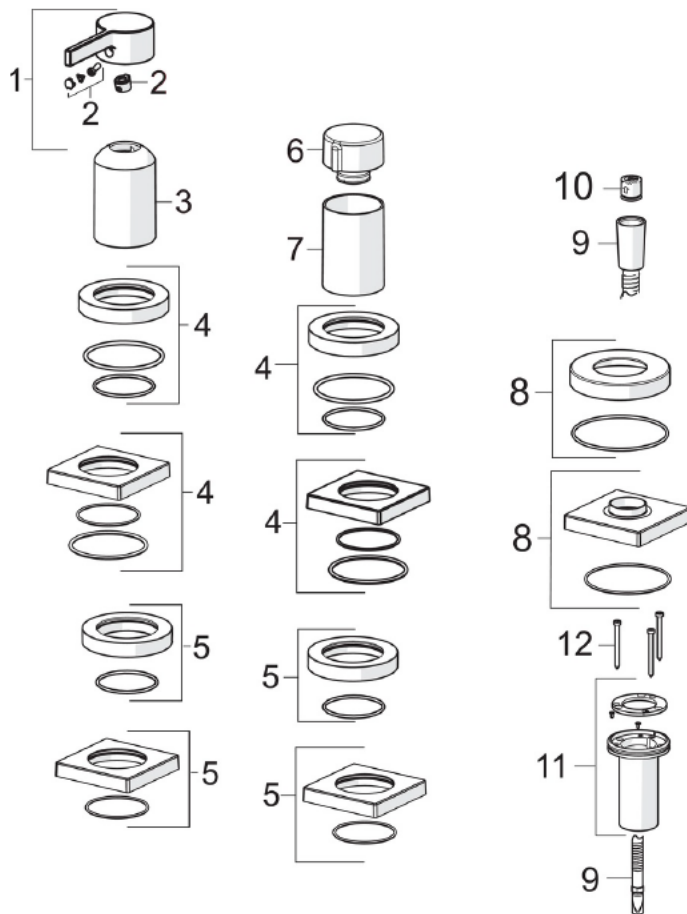

**HANSALOFT**
**FERTIGMONTAGESET FÜR WANNE/BRAUSE, 75X75MM**
**57799483**

- Badezimmer
- Fertigmontageset, Einhebelschere
- Chrom
- Messing
- Einhandbedienhebel/Griff, Hebel mit WSK Kennzeichnung
- Handbrause, Brauseschlauch (1750 mm)
- Intense
- Ø 40 Steuerpatrone mit keramischen Dichtschichten zur Wassermengen- und Temperatureinstellung, Rückflussverhinderer, Schutzfilter
- Squarewa-rosette

**Technische Daten**
**Durchflusseigenschaften**

Durchfluss bei 3 bar

**13.2 l/min**
**Technische Eigenschaften**

 Warmwasserversorgung  
 Arbeitsdruck

**max. +90°C**  
**0.5-10 bar**
**Vorschriften**

EN Standard

### SP57799483

Name	Art.-Nr.
01 Hebe	1003930V
02 Dekorkappe	59914573
03 Abdeckhü se	59914572
04 Deckp atte, d 72 mm, for Compact	59914667
04 Rosette, 75x75 mm	59914213
05 Deckp atte, d 72 mm	59914668
05 Rosette, 75x75 mm	59914214
06 Absperrgr ff	59914669
07 Abdeckhü se	59914671
08 Rosette, 75x75 mm	1003885V
08 Deckp atte, d 72 mm	59914672
09 Sch auchdurchführung	59914673
10 Sch auch, L=1750, M12x1 1/2	59912281
11 Rückf ussverh nderer	59905714
12 Schraube, M4 x 45	59912291