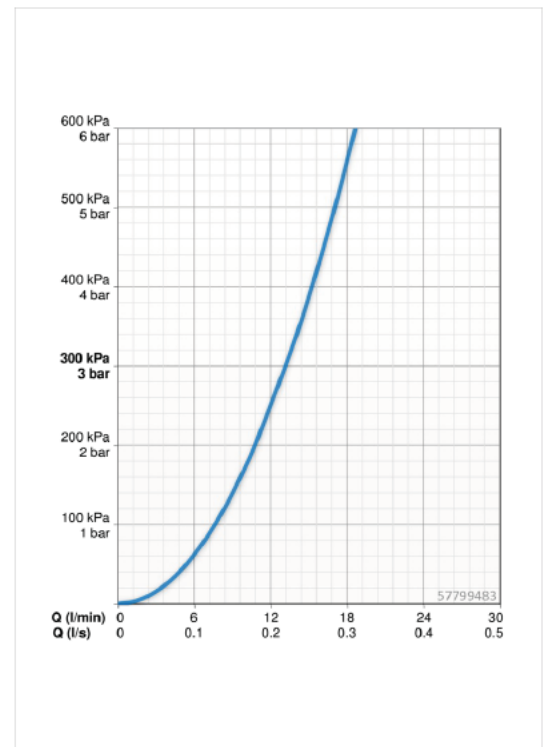

HANSALOFT

FERTIGMONTAGESET FÜR WANNE/BRAUSE, 75X75MM

57799483

- Badezimmer
- Fertigmontageset, Einhebelschere
- Chrom
- Messing
- Einhandbedienhebel/Griff, Hebel mit WSK Kennzeichnung
- Handbrause, Brauseschlauch (1750 mm)
- Intense
- Ø 40 Steuerpatrone mit keramischen Dichtschichten zur Wassermengen- und Temperatureinstellung, Rückflussverhinderer, Schutzfilter
- Squarewa-rosette

Technische Daten

Durchflusseigenschaften

Durchfluss bei 3 bar

13.2 l/min

Technische Eigenschaften

Warmwasserversorgung
Arbeitsdruck

max. +90°C
0.5-10 bar

Vorschriften

EN Standard

EN 817