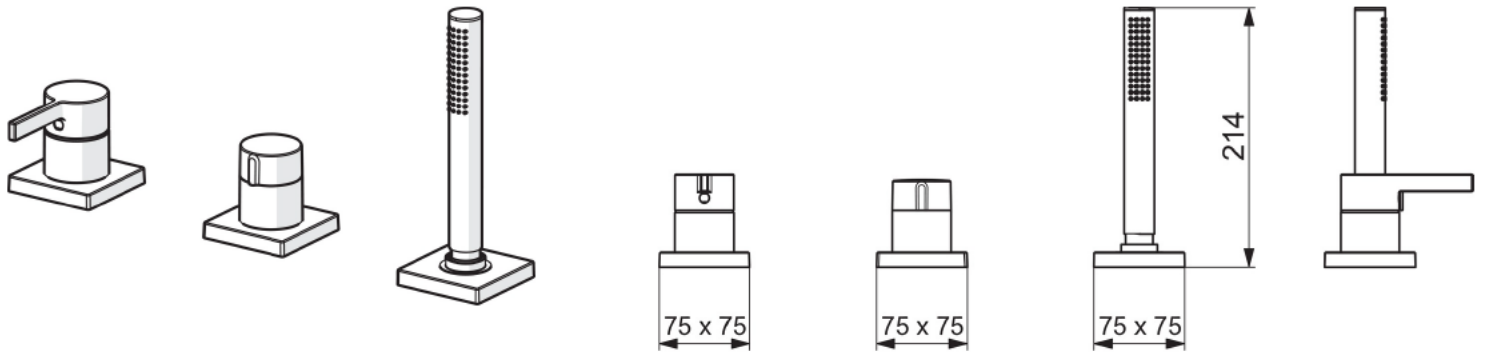

Ersatzteile