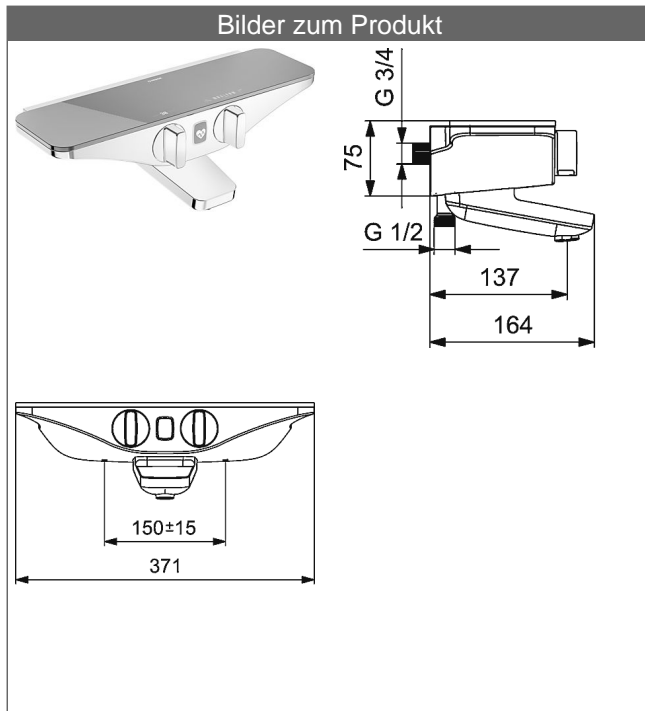

HANSAEMOTION Wellfit
Wannen-Thermostat-Batterie, DN 15 (G 1/2)
 für Wandaufbau
 mit Wellfit Körperbehandlung
 mit Verbrühschutz

Beschreibung

HANSAEMOTION Wellfit
 Wannen-Thermostat-Batterie, DN 15 (G 1/2)
 für Wandaufbau
 mit Wellfit Körperbehandlung
 mit Verbrühschutz

P-IX (Prüfzeichen beantragt)

- THERMO COOL - Funktion
- mit geräumiger Ablagefläche aus Sicherheitsglas, anthrazit
- Mengengriff mit keramischer Umstellung Brause/Wanne
- Sicherheitssperre bei 38 °C
- Kugel-S-Anschlusstechnik, verdeckt
- (-) Stichmaß: 150 ± 15 mm
- Schmutzfangsiebe und Rückflussverhinderer in Anschlüssen
- Eigensicher gegen Rückfließen im häuslichen Gebrauch (nach DIN EN 1717)
- Wellfit heiß & kalt Körperbehandlung beinhaltet 3 Programme RECOVER, RELAX and RELOAD, vorprogrammiert

HANSA 3.4 Thermostat-Regelteil ohne Absperrung

Produktnummer: 59914114

Anzahl in Stückliste: 1

(-) Schmutzfangsiebe

(-) Wachs-Dehnstoffelement

(-) nicht steigende Spindel

Variante	Art.-Nr.
anthrazit/chrom	5864217284 

Produktbild

Produktzeichnung

Produktzeichnung