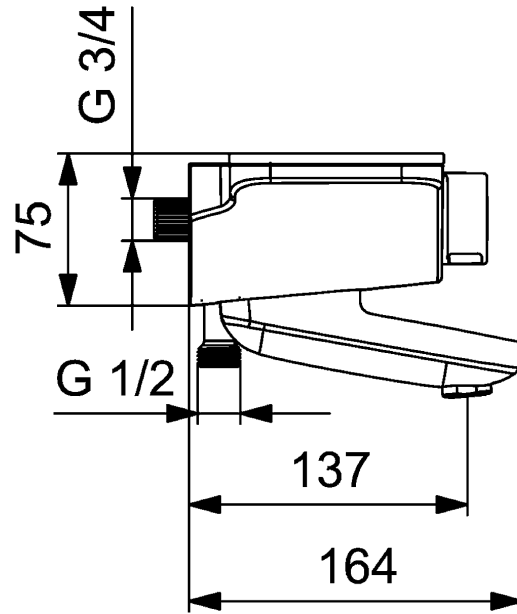

P-IX (Prüfzeichen beantragt)

- THERMO COOL - Funktion
- mit geräumiger Ablagefläche aus Sicherheitsglas, anthrazit
- Mengengriff mit keramischer Umstellung Brause/Wanne
- Sicherheitssperre bei 38 °C
- Kugel-S-Anschlusstechnik, verdeckt
- (-) Stichmaß: 150 ± 15 mm
- Schmutzfangsiebe und Rückflussverhinderer in Anschlüssen
- Eigensicher gegen Rückfließen im häuslichen Gebrauch (nach DIN EN 1717)
- Wellfit heiß & kalt Körperbehandlung beinhaltet 3 Programme RECOVER, RELAX and RELOAD, vorprogrammiert

HANSA 3.4 Thermostat-Regelteil ohne Absperrung

Produktnummer: 59914114

Anzahl in Stückliste: 1

(-) Schmutzfangsiebe

(-) Wachs-Dehnstoffelement

(-) nicht steigende Spindel

Variante	Art.-Nr.
anthrazit/chrom	5864217284 

Produktbild

Produktzeichnung

Produktzeichnung