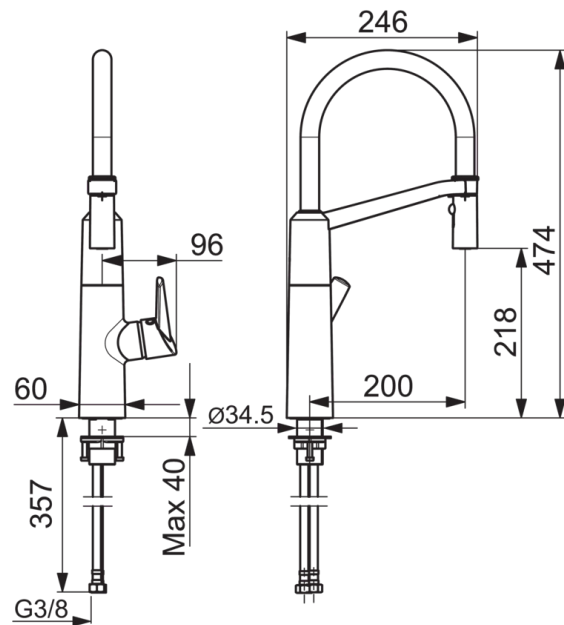

Ersatzteile

SP65282203

Name	Art.-Nr.
01 Hohem Auslauf	59914582
02 Luftsprudler	59914583
03 Kopfbrause ohne Brausearm	59914584
04 Kartusche, 4.0 Classic	59914129
05 Gegenmutter	59914128
06 Abdeckkappe	59914127
07 Hebel	59914124
08 Dekorkappe	59914513
09 Schraubenset (10 Stück), M4x10	59914586
10 Befestigungssatz	59913371
11 Befestigungsteil	59914615
12 Dichtungskit	59914144