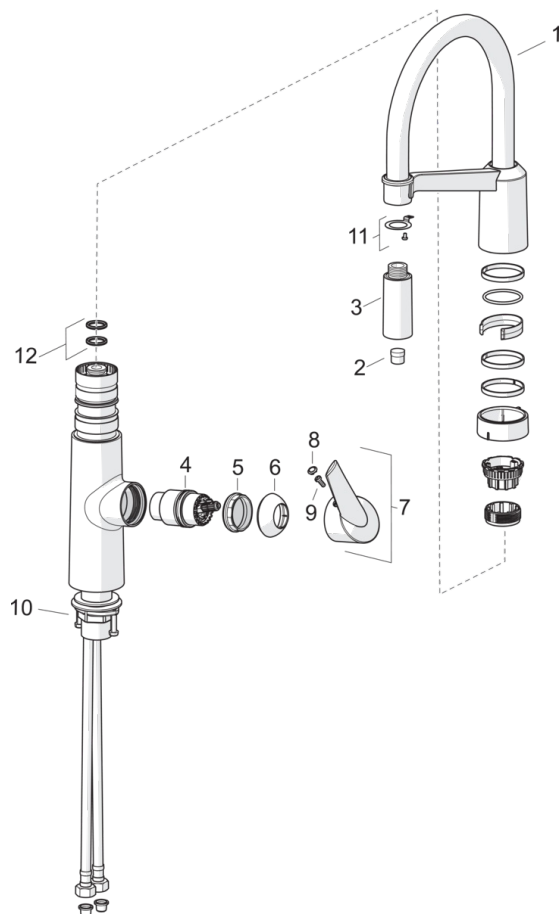

### Technische Eigenschaften

DN-Größe (Nennmaß)  
 Warmwasserversorgung  
 Arbeitsdruck  
 Anschlussgröße

**DN15**  
**max. +70°C**  
**1-10 bar**  
**G3/8**

## Ersatzteile

### SP65282203

Name	Art.-Nr.
01 Hohem Auslauf	59914582
02 Luftsprudler	59914583
03 Kopfbrause ohne Brausearm	59914584
04 Kartusche, 4.0 Classic	59914129
05 Gegenmutter	59914128
06 Abdeckkappe	59914127
07 Hebel	59914124
08 Dekorkappe	59914513
09 Schraubenset (10 Stück), M4x10	59914586
10 Befestigungssatz	59913371
11 Befestigungsteil	59914615
12 Dichtungskit	59914144