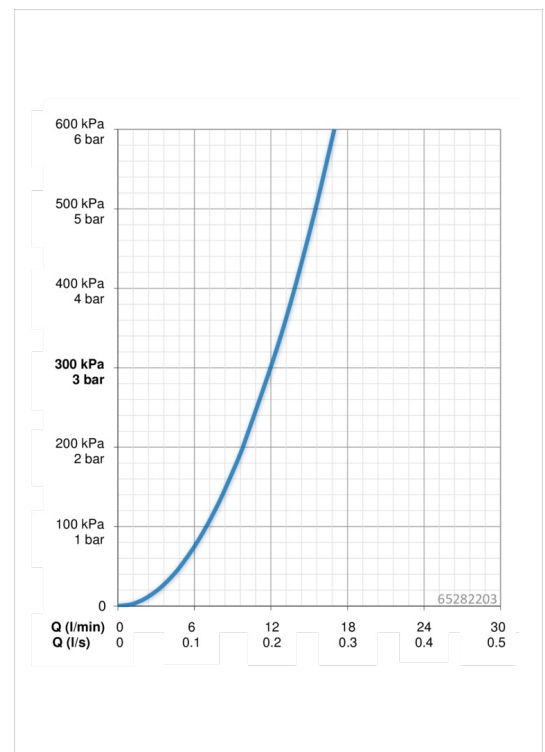

Vorschriften

EN Standard

EN 817