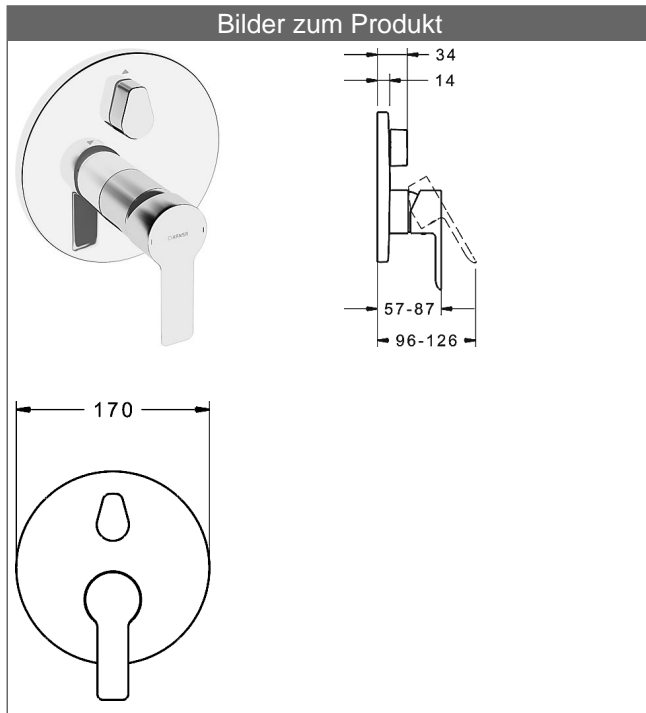

**HANSABLUEBOX Funktionseinheit mit Dekorset
zu HANSALIGNA Einhand-Wannen-Batterie**
schraubenlose Rosette
Funktionseinheit mit BLUESWITCH Umstellung

Beschreibung

HANSABLUEBOX Funktionseinheit mit Dekorset
zu HANSALIGNA Einhand-Wannen-Batterie
schraubenlose Rosette
Funktionseinheit mit BLUESWITCH Umstellung

P-IX (Prüfzeichen beantragt)

Durchflussmenge: 21/21 l/min (Auslauf/Brause), gemessen bei 3 bar Fließdruck

- Oberflächen in Trinkwasserkontakt sind frei von Nickelbeschichtung
- Bestehend aus:
- Befestigung der Funktionseinheit mit 4 Schrauben
- Schalldämpfer
- Dekorset bestehend aus:
- Bedienungshebel (Metall)
- Hülse und Wandrosette
- Rosette rund, Ø 170 mm
- BLUECLICK Rosettenträger zur einfachen Montage
- BLUESWITCH manuelle, keramische Umstellung Wanne/Brause
- (-) für druckunabhängige Funktion
- BLUETUNE Ausrichtung der Rosette nach Einbau von $\pm 3,5^\circ$ möglich
- DVGW in Vorbereitung

HANSA Steuerpatrone classic 3.5

Produktnummer: 59913075

Anzahl in Stückliste: 1

(-) Keramikscheiben mit integrierten Fettdepots

(-) einstellbare Heißwassersperre

(-) einstellbare Wassermengenbegrenzung bis ca. 6 l/min

Variante	Art.-Nr.
verchromt	83859503

passend zu Einbaukörper 8000 / 8001

Produktbild

Produktzeichnung

Produktzeichnung

Zugehörige Produkte

Produktbild:	Beschreibung:	Artikelnummer:
	<p>HANSABLUEBOX Grundeinheit, Kompakt-Lösung, DN 15 (G1/2) Unterputz-Einbaukörper</p> <p>ohne Vorabsperrung</p>	<p>80000000</p>
	<p>HANSABLUEBOX Grundeinheit, Kompakt-Lösung, DN 20 (G3/4) Unterputz-Einbaukörper</p> <p>mit Vorabsperrung</p>	<p>80010000</p>