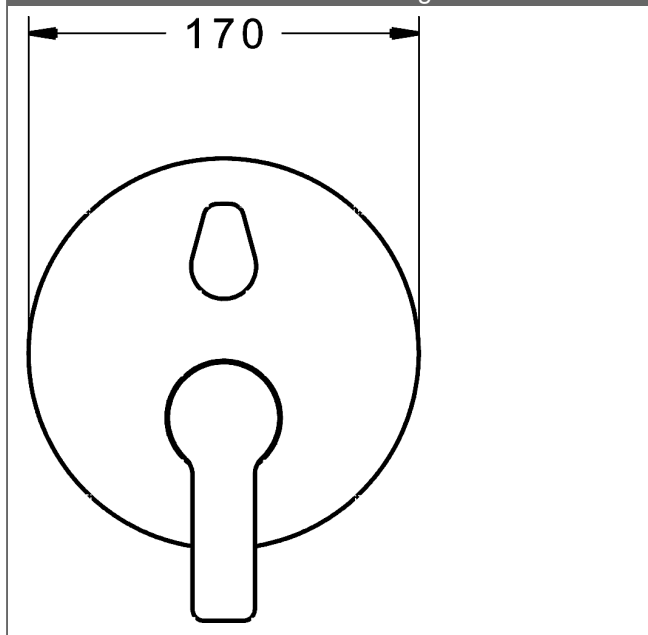

P-IX (Prüfzeichen beantragt)

Durchflussmenge: 21/21 l/min (Auslauf/Brause), gemessen bei 3 bar Fließdruck

- Oberflächen in Trinkwasserkontakt sind frei von Nickelbeschichtung
- Bestehend aus:
- Befestigung der Funktionseinheit mit 4 Schrauben
- Schalldämpfer
- Dekorset bestehend aus:
- Bedienungshebel (Metall)
- Hülse und Wandrosette
- Rosette rund, Ø 170 mm
- BLUECLICK Rosettenträger zur einfachen Montage
- BLUESWITCH manuelle, keramische Umstellung Wanne/Brause
- (-) für druckunabhängige Funktion
- BLUETUNE Ausrichtung der Rosette nach Einbau von $\pm 3,5^\circ$ möglich
- DVGW in Vorbereitung

HANSA Steuerpatrone classic 3.5

Produktnummer: 59913075

Anzahl in Stückliste: 1

(-) Keramikscheiben mit integrierten Fettdepots

(-) einstellbare Heißwassersperre

(-) einstellbare Wassermengenbegrenzung bis ca. 6 l/min

Variante	Art.-Nr.
verchromt	83859503

passend zu Einbaukörper 8000 / 8001

Produktbild

Produktzeichnung

Produktzeichnung

Zugehörige Produkte

Produktbild:	Beschreibung:	Artikelnummer:
	<p>HANSABLUEBOX Grundeinheit, Kompakt-Lösung, DN 15 (G1/2) Unterputz-Einbaukörper</p> <p>ohne Vorabsperrung</p>	<p>80000000</p>
	<p>HANSABLUEBOX Grundeinheit, Kompakt-Lösung, DN 20 (G3/4) Unterputz-Einbaukörper</p> <p>mit Vorabsperrung</p>	<p>80010000</p>