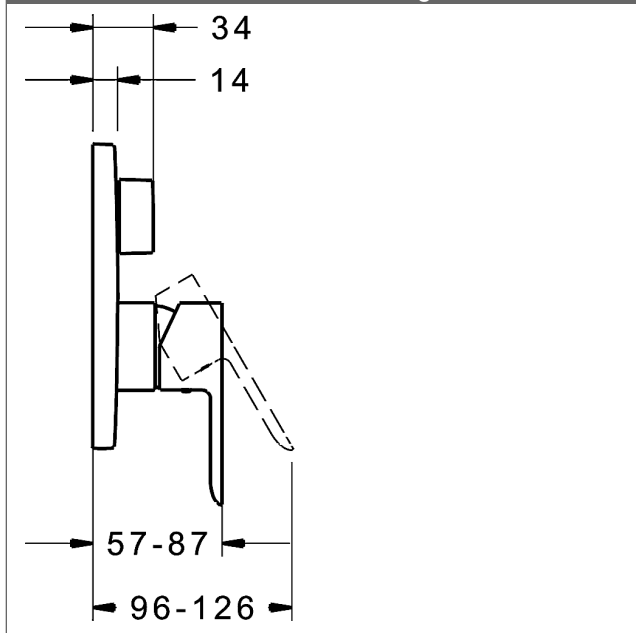

P-IX (Prüfzeichen beantragt)

Durchflussmenge: 21/21 l/min (Auslauf/Brause), gemessen bei 3 bar Fließdruck

- Oberflächen in Trinkwasserkontakt sind frei von Nickelbeschichtung
- Bestehend aus:
- Befestigung der Funktionseinheit mit 4 Schrauben
- Schalldämpfer
- Dekorset bestehend aus:
- Bedienungshebel (Metall)
- Hülse und Wandrosette
- Rosette rund, Ø 170 mm
- BLUECLICK Rosettenträger zur einfachen Montage
- BLUESWITCH manuelle, keramische Umstellung Wanne/Brause
- (-) für druckunabhängige Funktion
- BLUETUNE Ausrichtung der Rosette nach Einbau von $\pm 3,5^\circ$ möglich
- DVGW in Vorbereitung

HANSA Steuerpatrone classic 3.5

Produktnummer: 59913075

Anzahl in Stückliste: 1

(-) Keramikscheiben mit integrierten Fettdepots

(-) einstellbare Heißwassersperre

(-) einstellbare Wassermengenbegrenzung bis ca. 6 l/min

Variante	Art.-Nr.
verchromt	83859503

passend zu Einbaukörper 8000 / 8001

Produktbild

Produktzeichnung

Produktzeichnung

Zugehörige Produkte

Produktbild:	Beschreibung:	Artikelnummer:
	<p>HANSABLUEBOX Grundeinheit, Kompakt-Lösung, DN 15 (G1/2) Unterputz-Einbaukörper</p> <p>ohne Vorabsperrung</p>	<p>80000000</p>
	<p>HANSABLUEBOX Grundeinheit, Kompakt-Lösung, DN 20 (G3/4) Unterputz-Einbaukörper</p> <p>mit Vorabsperrung</p>	<p>80010000</p>