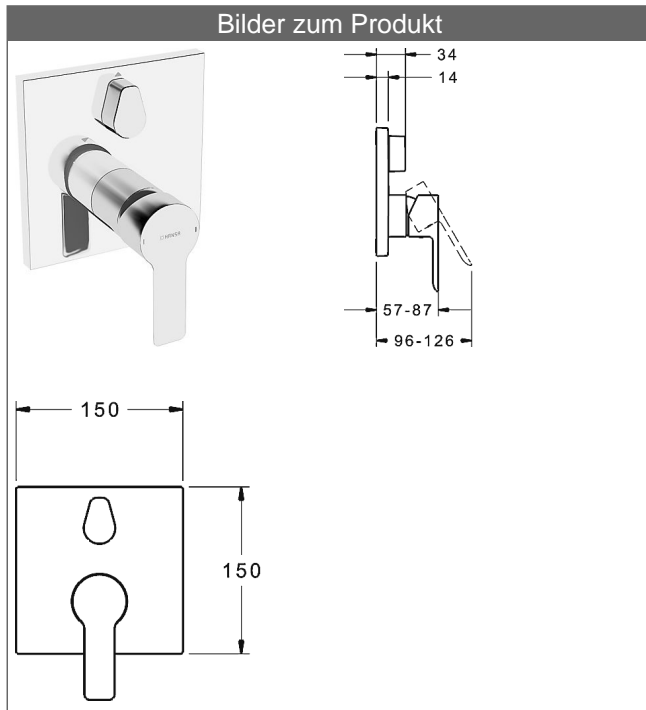

**HANSABLUEBOX Funktionseinheit mit Dekorset
zu HANSALIGNA Einhand-Wannen-Batterie**
schraubenlose Rosette
Funktionseinheit mit BLUESWITCH Umstellung

Beschreibung

HANSABLUEBOX Funktionseinheit mit Dekorset
zu HANSALIGNA Einhand-Wannen-Batterie
schraubenlose Rosette
Funktionseinheit mit BLUESWITCH Umstellung

P-IX (Prüfzeichen beantragt)

Durchflussmenge: 21/21 l/min (Auslauf/Brause), gemessen bei 3 bar Fließdruck

- Oberflächen in Trinkwasserkontakt sind frei von Nickelbeschichtung
- Bestehend aus:
- Befestigung der Funktionseinheit mit 4 Schrauben
- Schalldämpfer
- Dekorset bestehend aus:
- Bedienungshebel (Metall)
- Hülse und Wandrosette
- Rosette quadratisch, 150x150mm
- BLUECLICK Rosettentträger zur einfachen Montage
- BLUESWITCH manuelle, keramische Umstellung Wanne/Brause
- (-) für druckunabhängige Funktion
- BLUETUNE Ausrichtung der Rosette nach Einbau von $\pm 3,5^\circ$ möglich
- DVGW in Vorbereitung

HANSA Steuerpatrone classic 3.5

Produktnummer: 59913075

Anzahl in Stückliste: 1

(-) Keramikscheiben mit integrierten Fettdepots

(-) einstellbare Heißwassersperre

(-) einstellbare Wassermengenbegrenzung bis ca. 6 l/min

| Variante | Art.-Nr. |
|-----------|--|
| verchromt | 83859513  |

passend zu Einbaukörper 8000 / 8001

Produktbild

Produktzeichnung

Produktzeichnung

Zugehörige Produkte

| Produktbild: | Beschreibung: | Artikelnummer: |
|---|--|----------------|
|  | <p>HANSABLUEBOX Grundeinheit, Kompakt-Lösung, DN 15 (G1/2) Unterputz-Einbaukörper</p> <p>ohne Vorabsperrung</p> | 80000000 |
|  | <p>HANSABLUEBOX Grundeinheit, Kompakt-Lösung, DN 20 (G3/4) Unterputz-Einbaukörper</p> <p>mit Vorabsperrung</p> | 80010000 |