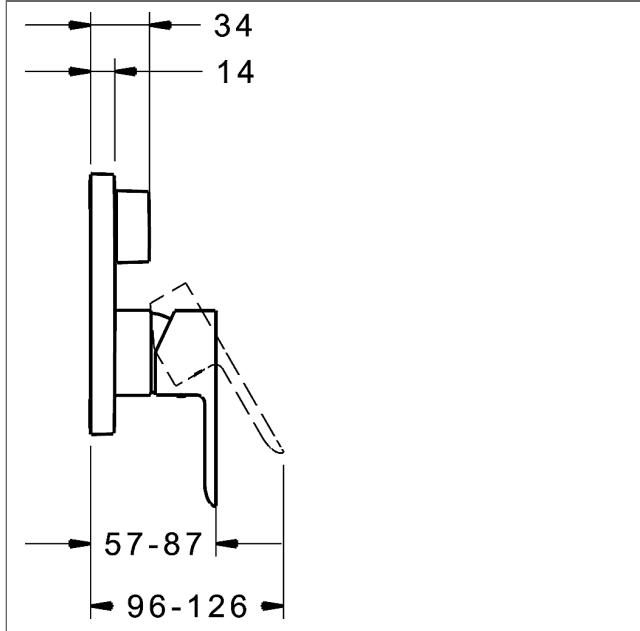

P-IX (Prüfzeichen beantragt)

Durchflussmenge: 21/21 l/min (Auslauf/Brause), gemessen bei 3 bar Fließdruck

- Oberflächen in Trinkwasserkontakt sind frei von Nickelbeschichtung
- Bestehend aus:
- Befestigung der Funktionseinheit mit 4 Schrauben
- Schalldämpfer
- Dekorset bestehend aus:
- Bedienungshebel (Metall)
- Hülse und Wandrosette
- Rosette quadratisch, 150x150mm
- BLUECLICK Rosettentträger zur einfachen Montage
- BLUESWITCH manuelle, keramische Umstellung Wanne/Brause
- (-) für druckunabhängige Funktion
- BLUETUNE Ausrichtung der Rosette nach Einbau von $\pm 3,5^\circ$ möglich
- DVGW in Vorbereitung

HANSA Steuerpatrone classic 3.5

Produktnummer: 59913075

Anzahl in Stückliste: 1

(-) Keramikscheiben mit integrierten Fettdepots

(-) einstellbare Heißwassersperre

(-) einstellbare Wassermengenbegrenzung bis ca. 6 l/min

| Variante | Art.-Nr. |
|-----------|--|
| verchromt | 83859513  |

passend zu Einbaukörper 8000 / 8001

Produktbild

Produktzeichnung

Produktzeichnung

Zugehörige Produkte

| Produktbild: | Beschreibung: | Artikelnummer: |
|---|--|----------------|
|  | <p>HANSABLUEBOX Grundeinheit, Kompakt-Lösung, DN 15 (G1/2) Unterputz-Einbaukörper</p> <p>ohne Vorabsperrung</p> | 80000000 |
|  | <p>HANSABLUEBOX Grundeinheit, Kompakt-Lösung, DN 20 (G3/4) Unterputz-Einbaukörper</p> <p>mit Vorabsperrung</p> | 80010000 |