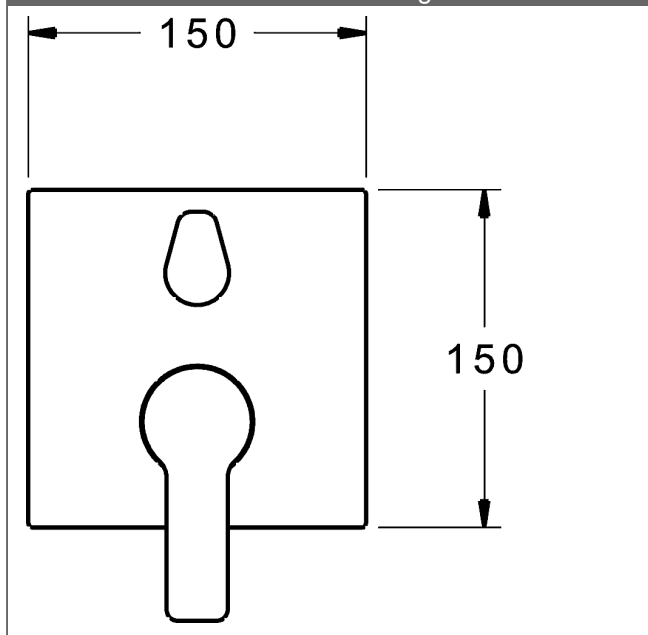

P-IX (Prüfzeichen beantragt)

Durchflussmenge: 21/21 l/min (Auslauf/Brause), gemessen bei 3 bar Fließdruck

- Oberflächen in Trinkwasserkontakt sind frei von Nickelbeschichtung
- Bestehend aus:
- Befestigung der Funktionseinheit mit 4 Schrauben
- Schalldämpfer
- Dekorset bestehend aus:
- Bedienungshebel (Metall)
- Hülse und Wandrosette
- Rosette quadratisch, 150x150mm
- BLUECLICK Rosettentträger zur einfachen Montage
- BLUESWITCH manuelle, keramische Umstellung Wanne/Brause
- (-) für druckunabhängige Funktion
- BLUETUNE Ausrichtung der Rosette nach Einbau von $\pm 3,5^\circ$ möglich
- DVGW in Vorbereitung

HANSA Steuerpatrone classic 3.5

Produktnummer: 59913075

Anzahl in Stückliste: 1

(-) Keramikscheiben mit integrierten Fettdepots

(-) einstellbare Heißwassersperre

(-) einstellbare Wassermengenbegrenzung bis ca. 6 l/min

| Variante | Art.-Nr. |
|-----------|--|
| verchromt | 83859513  |

passend zu Einbaukörper 8000 / 8001

Produktbild

Produktzeichnung

Produktzeichnung

Zugehörige Produkte

| Produktbild: | Beschreibung: | Artikelnummer: |
|---|--|----------------|
|  | <p>HANSABLUEBOX Grundeinheit, Kompakt-Lösung, DN 15 (G1/2) Unterputz-Einbaukörper</p> <p>ohne Vorabsperrung</p> | 80000000 |
|  | <p>HANSABLUEBOX Grundeinheit, Kompakt-Lösung, DN 20 (G3/4) Unterputz-Einbaukörper</p> <p>mit Vorabsperrung</p> | 80010000 |