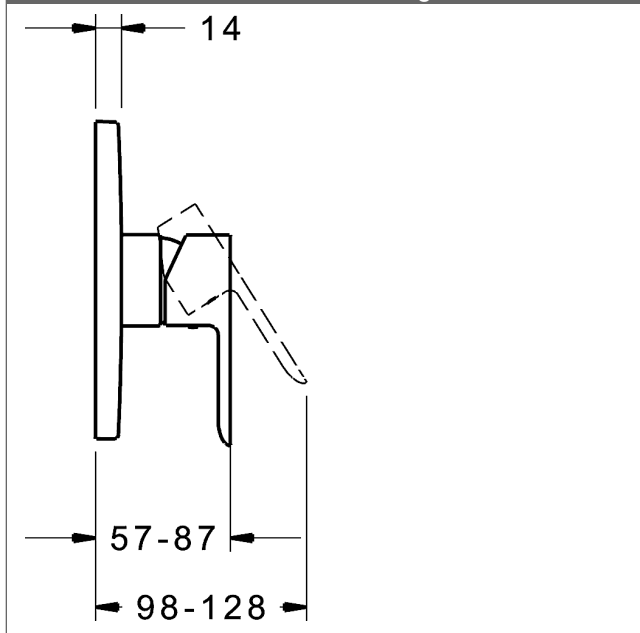

P-IX (Prüfzeichen beantragt)

Durchflussmenge: 22 l/min, gemessen bei 3 bar Fließdruck

- Oberflächen in Trinkwasserkontakt sind frei von Nickelbeschichtung
- Bestehend aus:
- Befestigung der Funktionseinheit mit 4 Schrauben
- Schalldämpfer
- Dekorset bestehend aus:
- Bedienungshebel (Metall)
- Hülse und Wandrosette
- Rosette rund, Ø 170 mm
- BLUECLICK Rosettenträger zur einfachen Montage
- Ausrichtung der Rosette nach Einbau möglich
- DVGW in Vorbereitung

HANSA Steuerpatrone classic 3.5

Produktnummer: 59913075

Anzahl in Stückliste: 1

(-) Keramikscheiben mit integrierten Fettdepots

(-) einstellbare Heißwassersperre

(-) einstellbare Wassermengenbegrenzung bis ca. 6 l/min

Variante	Art.-Nr.	
verchromt	83879503	

passend zu Einbaukörper 8000 / 8001

Produktbild

Produktzeichnung

Produktzeichnung

Zugehörige Produkte

Produktbild:	Beschreibung:	Artikelnummer:
	<p>HANSABLUEBOX Grundeinheit, Kompakt-Lösung, DN 15 (G1/2) Unterputz-Einbaukörper</p> <p>ohne Vorabsperrung</p>	80000000
	<p>HANSABLUEBOX Grundeinheit, Kompakt-Lösung, DN 20 (G3/4) Unterputz-Einbaukörper</p> <p>mit Vorabsperrung</p>	80010000