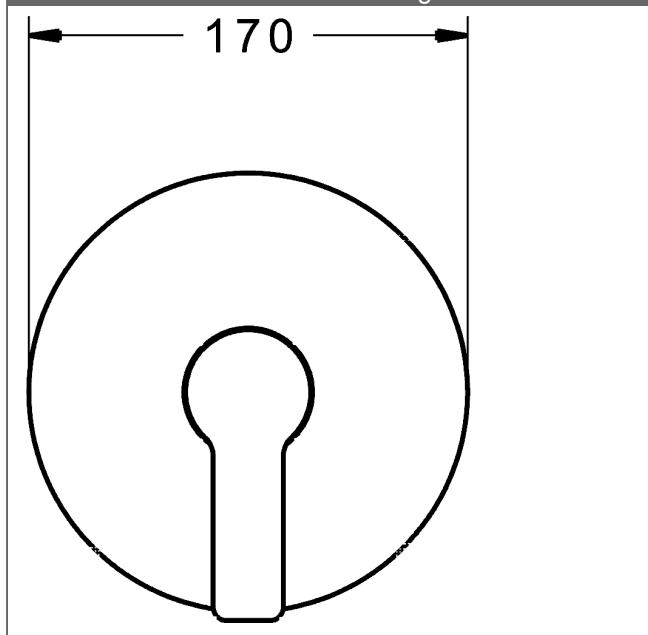

P-IX (Prüfzeichen beantragt)

Durchflussmenge: 22 l/min, gemessen bei 3 bar Fließdruck

- Oberflächen in Trinkwasserkontakt sind frei von Nickelbeschichtung
- Bestehend aus:
- Befestigung der Funktionseinheit mit 4 Schrauben
- Schalldämpfer
- Dekorset bestehend aus:
- Bedienungshebel (Metall)
- Hülse und Wandrosette
- Rosette rund, Ø 170 mm
- BLUECLICK Rosettenträger zur einfachen Montage
- Ausrichtung der Rosette nach Einbau möglich
- DVGW in Vorbereitung

HANSA Steuerpatrone classic 3.5

Produktnummer: 59913075

Anzahl in Stückliste: 1

(-) Keramikscheiben mit integrierten Fettdepots

(-) einstellbare Heißwassersperre

(-) einstellbare Wassermengenbegrenzung bis ca. 6 l/min

Variante	Art.-Nr.	
verchromt	83879503	

passend zu Einbaukörper 8000 / 8001

Produktbild

Produktzeichnung

Produktzeichnung

Zugehörige Produkte

Produktbild:	Beschreibung:	Artikelnummer:
	<p>HANSABLUEBOX Grundeinheit, Kompakt-Lösung, DN 15 (G1/2) Unterputz-Einbaukörper</p> <p>ohne Vorabsperrung</p>	80000000
	<p>HANSABLUEBOX Grundeinheit, Kompakt-Lösung, DN 20 (G3/4) Unterputz-Einbaukörper</p> <p>mit Vorabsperrung</p>	80010000