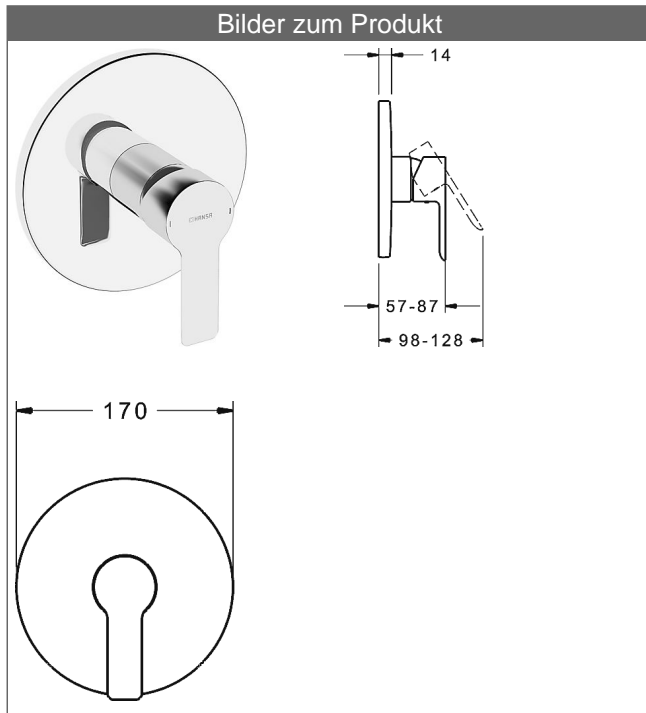

**HANSABLUEBOX Funktionseinheit mit Dekorset
zu HANSALIGNA Einhand-Brause-Batterie**
schraubenlose Rosette
Funktionseinheit ohne Umstellung

Beschreibung

HANSABLUEBOX Funktionseinheit mit Dekorset
zu HANSALIGNA Einhand-Brause-Batterie
schraubenlose Rosette
Funktionseinheit ohne Umstellung

P-IX (Prüfzeichen beantragt)

Durchflussmenge: 22 l/min, gemessen bei 3 bar Fließdruck

- Oberflächen in Trinkwasserkontakt sind frei von Nickelbeschichtung
- Bestehend aus:
- Befestigung der Funktionseinheit mit 4 Schrauben
- Schalldämpfer
- Dekorset bestehend aus:
- Bedienungshebel (Metall)
- Hülse und Wandrosette
- Rosette rund, Ø 170 mm
- BLUECLICK Rosettenträger zur einfachen Montage
- Ausrichtung der Rosette nach Einbau möglich
- DVGW in Vorbereitung

HANSA Steuerpatrone classic 3.5

Produktnummer: 59913075

Anzahl in Stückliste: 1

(-) Keramikscheiben mit integrierten Fettdepots

(-) einstellbare Heißwassersperre

(-) einstellbare Wassermengenbegrenzung bis ca. 6 l/min

Variante	Art.-Nr.	
verchromt	83879503	

passend zu Einbaukörper 8000 / 8001

Produktbild

Produktzeichnung

Produktzeichnung

Zugehörige Produkte

Produktbild:	Beschreibung:	Artikelnummer:
	<p>HANSABLUEBOX Grundeinheit, Kompakt-Lösung, DN 15 (G1/2) Unterputz-Einbaukörper</p> <p>ohne Vorabsperrung</p>	80000000
	<p>HANSABLUEBOX Grundeinheit, Kompakt-Lösung, DN 20 (G3/4) Unterputz-Einbaukörper</p> <p>mit Vorabsperrung</p>	80010000