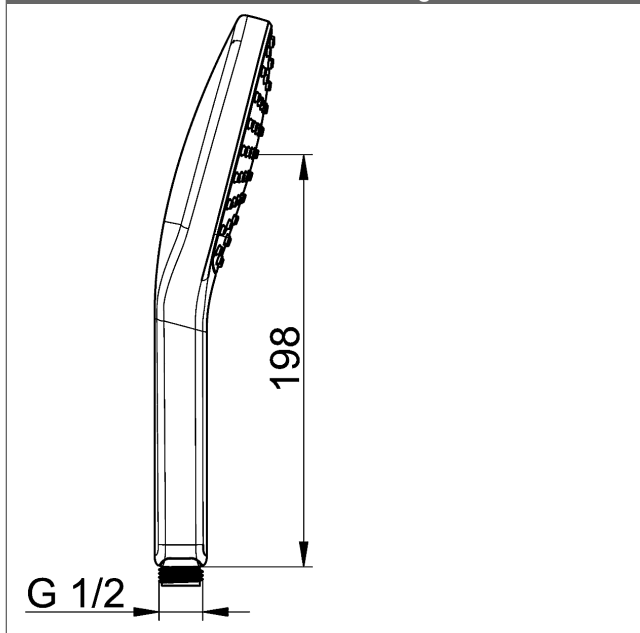

HANSAACTIVEJET Style Handbrause, 1-strahlig

Beschreibung

HANSAACTIVEJET Style
Handbrause, 1-strahlig

P-IX (Prüfzeichen beantragt)

Durchflussmenge: 15 l/min, gemessen bei 3 bar Fließdruck

- Brausenkopfgröße 110 mm x120 mm
- Anti-Kalk-Technik

Variante	Art.-Nr.
weiß/chrom	84310200

Produktbild

Produktzeichnung

Produktzeichnung