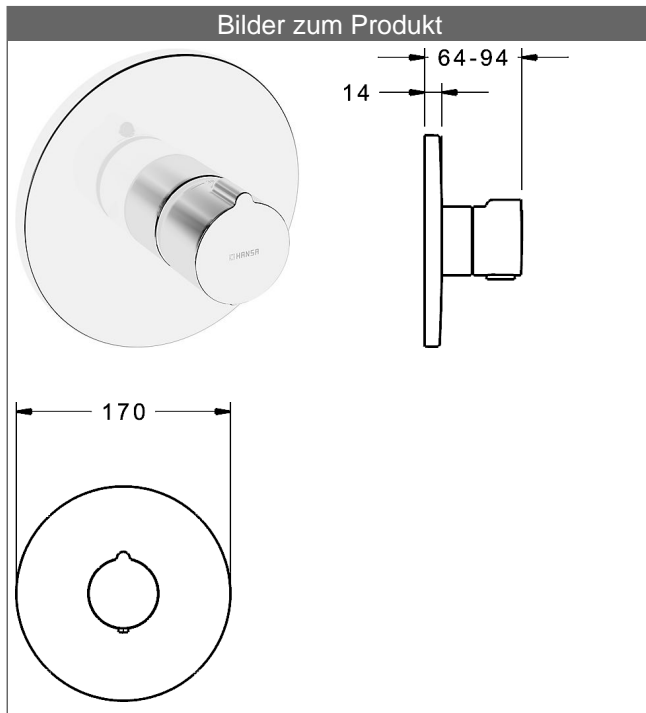

**HANSABLUEBOX Funktionseinheit mit Dekorset
zu HANSAHOME-Thermostat-Batterie
ohne Mengenregulierung
schraubenlose Rosette
Funktionseinheit ohne Umstellung
ohne Absperrung**

Beschreibung

HANSABLUEBOX Funktionseinheit mit Dekorset
zu HANSAHOME-Thermostat-Batterie
ohne Mengenregulierung
schraubenlose Rosette
Funktionseinheit ohne Umstellung
ohne Absperrung

P-IX (Prüfzeichen beantragt)

Durchflussmenge: 24 l/min, gemessen bei 3 bar Fließdruck

- Oberflächen in Trinkwasserkontakt sind frei von Nickelbeschichtung
- Bestehend aus:
- Befestigung der Funktionseinheit mit 4 Schrauben
- Rückflussverhinderer
- Schalldämpfer
- Sicherheitssperre gegen Verbrühen bei 38 °C
- Dekorset bestehend aus:
- Temperaturwählgriff mit Sicherheitssperre bei 38 °C
- Hülse und Wandrosette
- Rosette rund, Ø 170 mm
- Nachrüstbare Temperaturverriegelung bei ca. 38 °C
- BLUECLICK Rosettenträger zur einfachen Montage
- Ausrichtung der Rosette nach Einbau möglich
- DVGW in Vorbereitung

HANSA 3.4 Thermostat-Regelteil ohne Absperrung

Produktnummer: 59914114

Anzahl in Stückliste: 1

(-) Schmutzfangsiebe

(-) Wachs-Dehnstoffelement

(-) nicht steigende Spindel

Variante	Art.-Nr.	
verchromt	88609045	

passend zu Einbaukörper 8000 / 8001

Produktbild

Produktzeichnung

Produktzeichnung

Zugehörige Produkte

Produktbild:	Beschreibung:	Artikelnummer:
	<p>HANSABLUEBOX Grundeinheit, Kompakt-Lösung, DN 15 (G1/2) Unterputz-Einbaukörper</p> <p>ohne Vorabspernung</p>	80000000
	<p>HANSABLUEBOX Grundeinheit, Kompakt-Lösung, DN 20 (G3/4) Unterputz-Einbaukörper</p> <p>mit Vorabspernung</p>	80010000