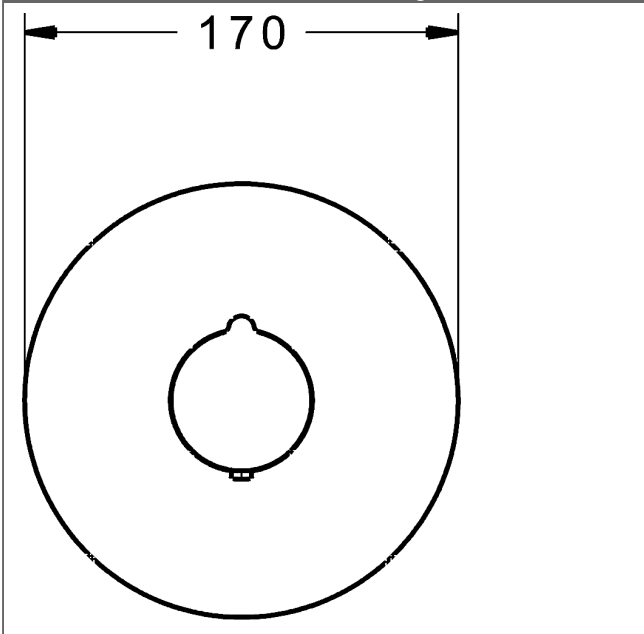

P-IX (Prüfzeichen beantragt)

Durchflussmenge: 24 l/min, gemessen bei 3 bar Fließdruck

- Oberflächen in Trinkwasserkontakt sind frei von Nickelbeschichtung
- Bestehend aus:
- Befestigung der Funktionseinheit mit 4 Schrauben
- Rückflussverhinderer
- Schalldämpfer
- Sicherheitssperre gegen Verbrühen bei 38 °C
- Dekorset bestehend aus:
- Temperaturwählgriff mit Sicherheitssperre bei 38 °C
- Hülse und Wandrosette
- Rosette rund, Ø 170 mm
- Nachrüstbare Temperaturverriegelung bei ca. 38 °C
- BLUECLICK Rosettenträger zur einfachen Montage
- Ausrichtung der Rosette nach Einbau möglich
- DVGW in Vorbereitung

HANSA 3.4 Thermostat-Regelteil ohne Absperrung

Produktnummer: 59914114

Anzahl in Stückliste: 1

(-) Schmutzfangsiebe

(-) Wachs-Dehnstoffelement

(-) nicht steigende Spindel

Variante	Art.-Nr.	
verchromt	88609045	

passend zu Einbaukörper 8000 / 8001

Produktbild

Produktzeichnung

Produktzeichnung

Zugehörige Produkte

Produktbild:	Beschreibung:	Artikelnummer:
	<p>HANSABLUEBOX Grundeinheit, Kompakt-Lösung, DN 15 (G1/2) Unterputz-Einbaukörper</p> <p>ohne Vorabspernung</p>	80000000
	<p>HANSABLUEBOX Grundeinheit, Kompakt-Lösung, DN 20 (G3/4) Unterputz-Einbaukörper</p> <p>mit Vorabspernung</p>	80010000