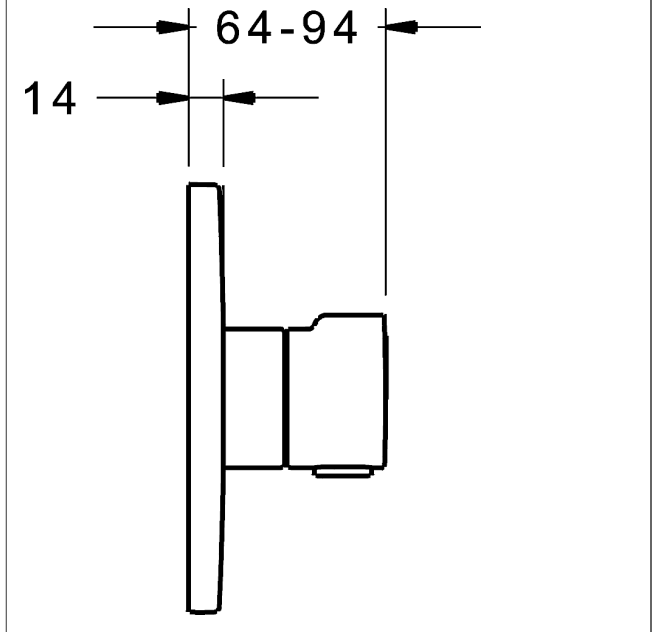

P-IX (Prüfzeichen beantragt)

Durchflussmenge: 24 l/min, gemessen bei 3 bar Fließdruck

- Oberflächen in Trinkwasserkontakt sind frei von Nickelbeschichtung
- Bestehend aus:
- Befestigung der Funktionseinheit mit 4 Schrauben
- Rückflussverhinderer
- Schalldämpfer
- Sicherheitssperre gegen Verbrühen bei 38 °C
- Dekorset bestehend aus:
- Temperaturwählgriff mit Sicherheitssperre bei 38 °C
- Hülse und Wandrosette
- Rosette rund, Ø 170 mm
- Nachrüstbare Temperaturverriegelung bei ca. 38 °C
- BLUECLICK Rosettenträger zur einfachen Montage
- Ausrichtung der Rosette nach Einbau möglich
- DVGW in Vorbereitung

HANSA 3.4 Thermostat-Regelteil ohne Absperrung

Produktnummer: 59914114

Anzahl in Stückliste: 1

(-) Schmutzfangsiebe

(-) Wachs-Dehnstoffelement

(-) nicht steigende Spindel

Variante	Art.-Nr.	
verchromt	88609045	

passend zu Einbaukörper 8000 / 8001

Produktbild

Produktzeichnung

Produktzeichnung

Zugehörige Produkte

Produktbild:	Beschreibung:	Artikelnummer:
	<p>HANSABLUEBOX Grundeinheit, Kompakt-Lösung, DN 15 (G1/2) Unterputz-Einbaukörper</p> <p>ohne Vorabspernung</p>	80000000
	<p>HANSABLUEBOX Grundeinheit, Kompakt-Lösung, DN 20 (G3/4) Unterputz-Einbaukörper</p> <p>mit Vorabspernung</p>	80010000