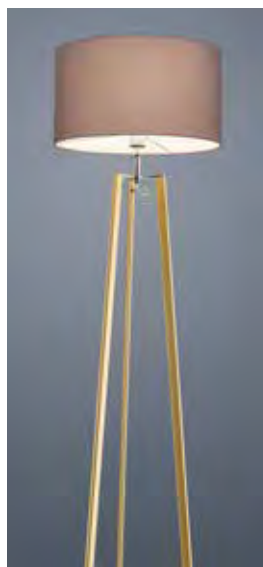

CERTO

E27  IP20

1 x E27, max. 100 W

mattschwarz - chrom / black mat - chrome

Schirm Chintz weiß / shade chintz white

17/1849.34/9290

Schirm Chintz anthrazit / shade chintz anthracite

17/1849.34/9289

mattmessing - chrom / brass mat - chrome

Schirm Chintz weiß / shade chintz white

17/1849.63/9290

Schirm Chintz mocca / shade chintz mocca

17/1849.63/9288