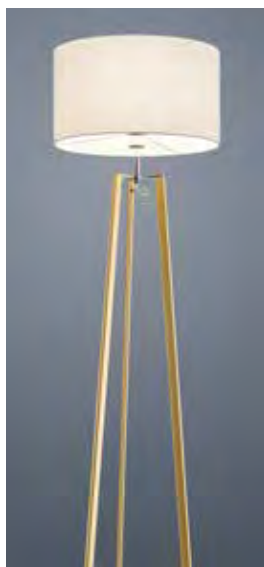

CERTO

E27  IP20

1 x E27, max. 100 W

mattschwarz - chrom / black mat - chrome

Schirm Chintz weiß / shade chintz white

17/1849.34/9290

Schirm Chintz anthrazit / shade chintz anthracite

17/1849.34/9289

mattmessing - chrom / brass mat - chrome

Schirm Chintz weiß / shade chintz white

17/1849.63/9290

Schirm Chintz mocca / shade chintz mocca

17/1849.63/9288