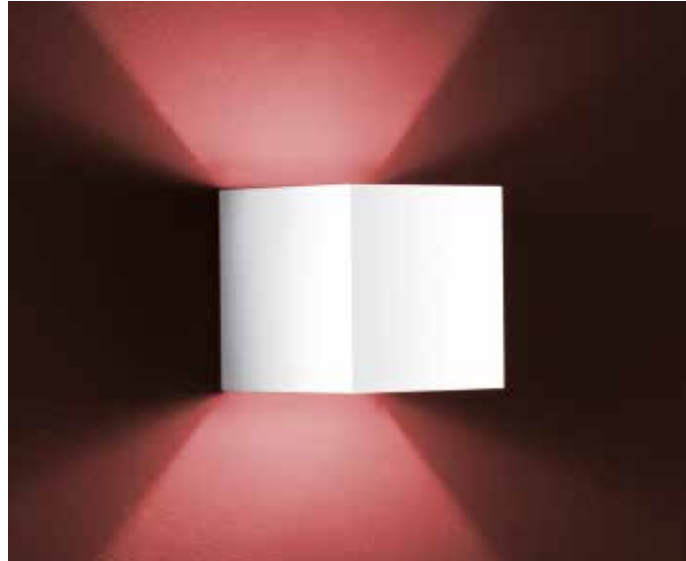

## SIRI

1 x G9, max. 40 W

IP20

aluminium mattweiß  
aluminium white mat  
**18/1175.07**

aluminium matt  
aluminium mat  
**18/1175.26**

Optionales Zubehör:  
Optional Accessories:

Streuscheibe aluminium matt, Glas satiniert  
diffuser aluminium mat, glass satinised  
**5017**

Streuscheibe matt weiß, Glas satiniert  
diffuser white mat, glass satinised  
**5056**

Metallscheibe aluminium matt (Schlitz)  
slotted metal plate aluminium mat  
**5019**

Metallscheibe matt weiß (Schlitz)  
slotted metal plate white mat  
**5057**