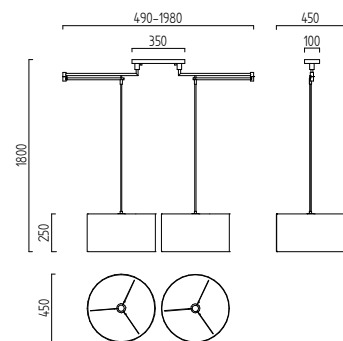

CERTO

E27 IP20

chrome
dreh- und schwenkbar
chrome
rotatable and tiltable
2 x E27, max 100 W

Schirm Chintz weiß / shade chintz white
26/1847.04/9290

Schirm Chintz anthrazit / shade chintz anthracite
26/1847.04/9289

Schirm Chintz mocca / shade chintz mocca
26/1847.04/9288

Schirm Chintz weiß / shade chintz white
26/1847.04/9276

Schirm Chintz anthrazit / shade chintz anthracite
26/1847.04/9283