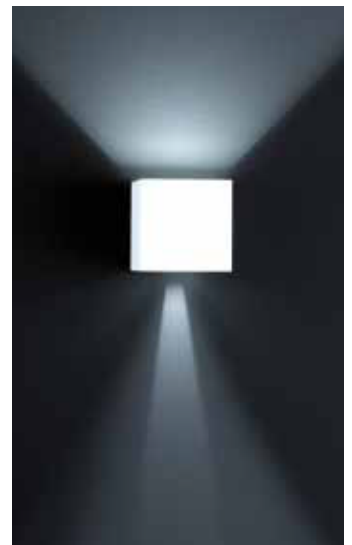

# SIRI 44

SIRI 44  
massivaluminium  
mit Betriebsgerät  
solid aluminium  
with electronic control gear

LED IP54

6 W, LED, warm weiß / warm white  
ca. 3000 K, 380 Lumen

Farbe mattweiß / colour white mat  
A2824207

Farbe silbergrau / colour silvergrey  
A2824246

Farbe mattschwarz / colour black mat  
A2824293

100

Lichtaustritt stufenlosverstellbar  
light beam infinitely adjustable