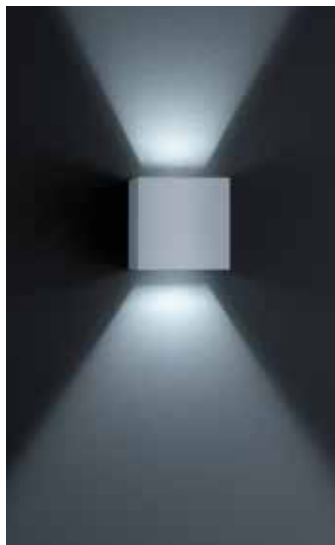

# SIRI 44

SIRI 44  
massivaluminium  
mit Betriebsgerät  
solid aluminium  
with electronic control gear

LED IP54

6 W, LED, warm weiß / warm white  
ca. 3000 K, 380 Lumen

Farbe mattweiß / colour white mat  
A2824207

Farbe silbergrau / colour silvergrey  
A2824246

Farbe mattschwarz / colour black mat  
A2824293

100

Lichtaustritt stufenlosverstellbar  
light beam infinitely adjustable