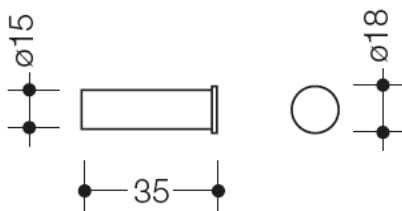

Abmessungen in mm

Oberflächen

Alternative Oberflächen

Technische Änderungen vorbehalten, 14.08.2019