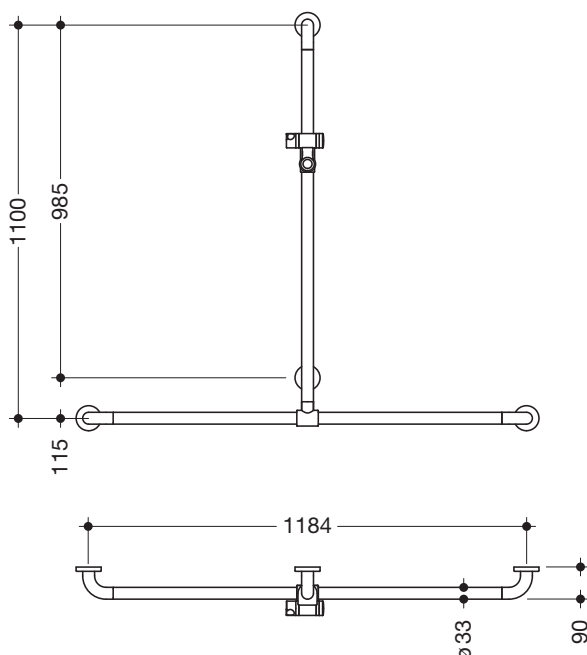

**Produktdatenblatt**  
**Duschhandlauf mit verschiebbarer**  
**Brausehalterstange 801.35.430**

# HEWI

 **K2H7G**

Abbildung ähnlich

**Duschhandlauf mit verschiebbarer**  
**Brausehalterstange 801.35.430**

- senkrecht und waagrecht angeordnete, im rechten Winkel verbundene Stangen mit Stahl-Befestigungsrosetten und Brausehalter
- mit seitlich (zur Montage) verschiebbarer senkrechter Brausehalterstange
- senkrechte Länge 1100 mm, waagerechte Länge 1184 mm
- 90 mm tief, Stangendurchmesser 33 mm, Rosettendurchmesser 70 mm
- geeignet für Handbrausen verschiedener Hersteller
- Brausehalter kann stufenlos geneigt und nach Ziehen oder Drücken eines großflächigen Hebels in der Höhe verstellt werden
- konische Aufnahme am Brausehalter erleichtert das Einhängen der Handbrause
- mit durchgehendem, korrosionsgeschütztem Stahlkern
- Montage an der Wand mit wandspezifischem Befestigungsmaterial und Rosetten von HEWI
- geeignet für HEWI Einhängesitze 950.51...10..., 950.51...11..., 802.51...11..., 802.51...12... und 801.51...
- aus hochwertigem Polyamid in ausgewählten HEWI Farben

Abmessungen in mm

Farben

Lieferstart 01.01.2016 für die Farben 18, 36, 55, 72, 84 und 86

Farben

Aussteuerung der Farben 13, 30 und 53 zum 31.03.2017

Technische Änderungen vorbehalten, 14.06.2015

HEWI Heinrich Wilke GmbH  
Postfach 1260  
D-34442 Bad Arolsen