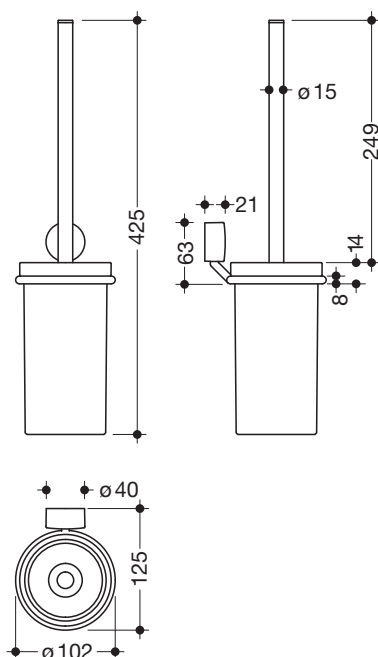

WC-Bürstengarnitur 815.20.100

- bestehend aus WC-Bürste, Bürstenglas und ringförmigem Wandhalter
- Halter hochwertig verchromt
- zylindrischer Bürstentopf aus hochwertigem Kunststoff nach HEWI Farbtabelle
- Bürste mit verchromtem Griff und auswechselbarem Bürstenkopf
- Auswechseln des Bürstenkopfes durch Bajonettverschluss
- 102 mm breit, 425 mm hoch und 125 mm tief
- zur Wandmontage, verdeckte Rosettenbefestigung
- inklusive korrosionsfreiem HEWI Befestigungsmaterial

Abmessungen in mm

Oberfläche/Material

98	99	97	95	92	90	86	84	18	24	36	33	74	72	55	50	chr
Kunststoff																Metall

Technische Änderungen vorbehalten, 07.02.2019

HEWI Heinrich Wilke GmbH
Postfach 1260
D-34442 Bad Arolsen