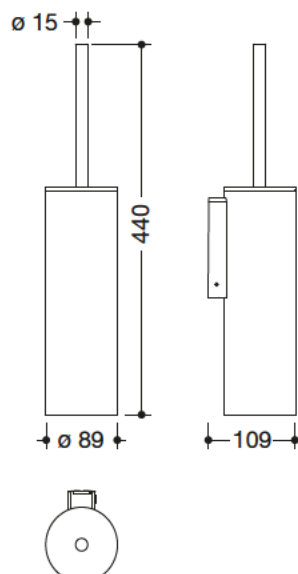

WC-Bürstengarnitur mit Deckel 900.20.00160

- WC-Bürstengarnitur bestehend aus Halter, WC-Bürstentopf und WC-Bürste
- Auswechseln des Bürstenkopfes durch Bajonettverschluss
- Innenbehälter zur Reinigung herausnehmbar
- aus hochwertigem Edelstahl, pulverbeschichtet in den HEWI Farben DX (Weiß tiefmatt), DC (Schwarz tiefmatt), AY (Hellgrau Perlglimmer tiefmatt) und SC (Dunkelgrau Perlglimmer tiefmatt)
- Durchmesser 89 mm, 440 mm hoch, 106 mm tief
- zur Wandmontage, verdeckte Befestigung
- inklusive korrosionsfreiem HEWI Befestigungsmaterial

Abmessungen in mm

Lieferbar ab 01.07.2020

Oberflächen

Alternative Oberflächen

Technische Änderungen vorbehalten, 29.02.2020