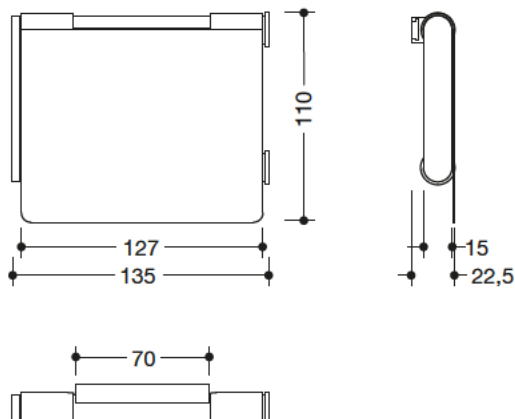

Oberflächen

Alternative Oberflächen

Technische Änderungen vorbehalten, 03.03.2020

HEWI Heinrich Wilke GmbH
Postfach 1260
D-34442 Bad Arolsen

Telefon: +49 5691 82-0
Telefax: +49 5691 82-319

info@hewi.de
www.hewi.com