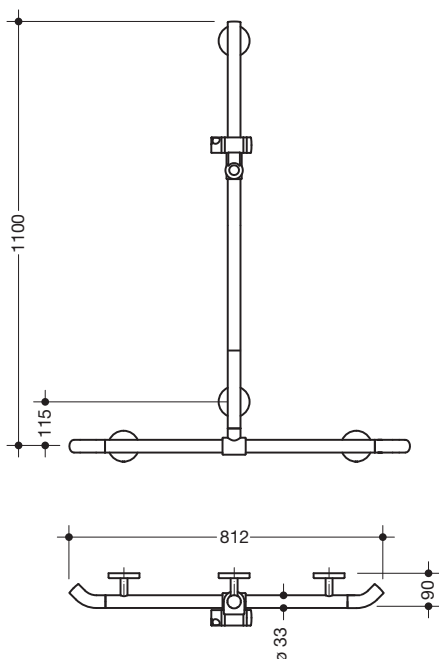

Abmessungen in mm

Farben

Basisfarbe

Alternative Farben

Basisfarbe

Stangen

Lieferstart 01.01.2016 für die Farben 18, 36, 55, 72, 84 und 86

Technische Änderungen vorbehalten, 24.06.2015

HEWI Heinrich Wilke GmbH
Postfach 1260
D-34442 Bad Arolsen

Telefon: +49 5691 82-0
Telefax: +49 5691 82-319

info@hewi.de
www.hewi.de