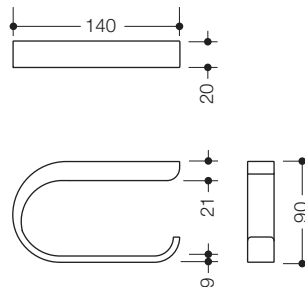

 **N7C1G**

**HEWI WC-Papierhalter, klappbar**

- U-förmiger, nach rechts geöffneter WC-Papierhalter
- dient zur Aufnahme einer WC-Papierrolle
- klappbar
- zur Wandmontage, verdeckte Befestigung
- 140 mm breit, 90 mm hoch und 20 mm tief
- aus Metall
- inklusive korrosionsfreiem HEWI Befestigungsmaterial

Neu 800.21.11040  
Neu 800.21.11060

chrom  
weiß

 **N7S5G**

**HEWI WC-Papierhalter**

- U-förmiger, nach rechts geöffneter WC-Papierhalter
- dient zur Aufnahme einer WC-Papierrolle
- starre Ausführung
- zur Wandmontage, verdeckte Befestigung
- 140 mm breit, 20 mm hoch und 90 mm tief
- aus Metall
- inklusive korrosionsfreiem HEWI Befestigungsmaterial

Neu 800.21.10040  
Neu 800.21.10060

chrom  
weiß