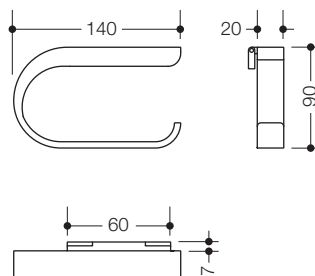

 **N7C1G**

**HEWI WC-Papierhalter, klappbar**

- U-förmiger, nach rechts geöffneter WC-Papierhalter
- dient zur Aufnahme einer WC-Papierrolle
- klappbar
- zur Wandmontage, verdeckte Befestigung
- 140 mm breit, 90 mm hoch und 20 mm tief
- aus Metall
- inklusive korrosionsfreiem HEWI Befestigungsmaterial

Neu 800.21.11040  
Neu 800.21.11060

chrom  
weiß

 **N7S5G**

**HEWI WC-Papierhalter**

- U-förmiger, nach rechts geöffneter WC-Papierhalter
- dient zur Aufnahme einer WC-Papierrolle
- starre Ausführung
- zur Wandmontage, verdeckte Befestigung
- 140 mm breit, 20 mm hoch und 90 mm tief
- aus Metall
- inklusive korrosionsfreiem HEWI Befestigungsmaterial

Neu 800.21.10040  
Neu 800.21.10060

chrom  
weiß