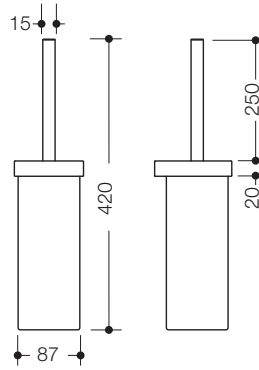

Softlink

Bestellnummer

EUR Einheit

Abmessungen in mm / Beschreibung

 **D7K4G**

**HEWI WC-Bürstengarnitur**

- bestehend aus WC-Bürste, Bürstenbehälter und ringförmigem Wandhalter
- mit Schutzring aus Kunststoff für eine sichere, definierte Position und gegen Beschädigungen des Bürstenbehälters
- Auswechseln des Bürstenkopfes durch Bajonettverschluss
- zur Wandmontage, verdeckte Befestigung
- 105 mm breit, 20 mm hoch und 120 mm tief
- Halter aus Metall
- zylindrischer Bürstenbehälter aus hochwertigem Polyamid, weiß
- WC-Bürste mit verchromtem Griff und auswechselbarem Bürstenkopf aus schwarzem Polyamid
- inklusive korrosionsfreiem HEWI Befestigungsmaterial

chrom, WC-Bürste mit verchromtem Griff  
weiß, WC-Bürste mit weißem Griff

**Neu** 800.20.10041

**Neu** 800.20.10061

**Neu** 800.20.10045

**dto., HEWI WC-Bürstengarnitur**

- Halter aus Metall, hochwertig verchromt
- WC-Bürste mit verchromtem Griff
- WC-Bürstenbehälter aus satiniertem Kristallglas

 **D7K4G**

**HEWI WC-Bürste**

- WC-Bürste mit auswechselbarem Bürstenkopf
- Bürstenkopf aus schwarzem Polyamid
- einfaches Auswechseln des Bürstenkopfes durch Bajonettverschluss

WC-Bürste mit verchromtem Griff  
WC-Bürste mit weißem Griff