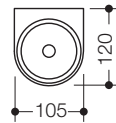

Softlink

Bestellnummer

EUR Einheit

Abmessungen in mm / Beschreibung

 **D7K4G**

**HEWI WC-Bürstengarnitur**

- bestehend aus WC-Bürste, Bürstenbehälter und ringförmigem Wandhalter
- mit Schutzring aus Kunststoff für eine sichere, definierte Position und gegen Beschädigungen des Bürstenbehälters
- Auswechseln des Bürstenkopfes durch Bajonettverschluss
- zur Wandmontage, verdeckte Befestigung
- 105 mm breit, 20 mm hoch und 120 mm tief
- Halter aus Metall
- zylindrischer Bürstenbehälter aus hochwertigem Polyamid, weiß
- WC-Bürste mit verchromtem Griff und auswechselbarem Bürstenkopf aus schwarzem Polyamid
- inklusive korrosionsfreiem HEWI Befestigungsmaterial