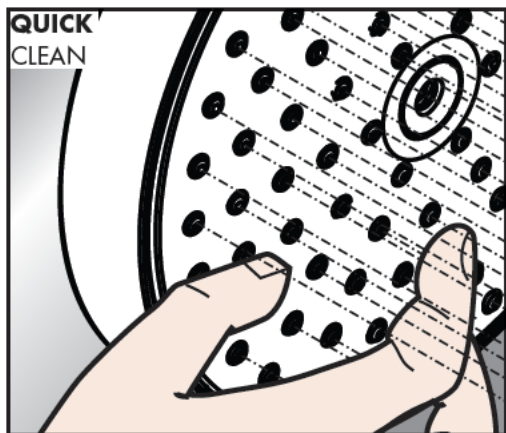

hansgrohe

- DE** Montageanleitung
- FR** Instructions de montage
- EN** assembly instructions

Vernis Blend Vario Green
26090000

Vernis Blend Vario EcoSmart
26340XXX

- DE** Reinigungsempfehlung / Garantie / Kontakt
FR Recommandation pour le nettoyage / Garanties / Contact
EN Cleaning recommendation / Warranty / Contact

[www.hansgrohe.com/
cleaning-recommendation](http://www.hansgrohe.com/cleaning-recommendation)

- DE** Einfach sauber: Kalk lässt sich von den Noppen ganz leicht abrubbeln.
- FR** La propreté en toute simplicité: les dépôts formés sur les buses élastiques en silicone s'éliminent par un simple passage de la main.
- EN** Just clean: simply rub over the spray nozzles to remove lime scale.