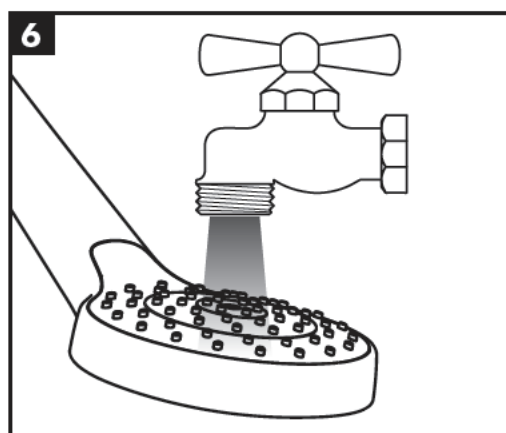

[www.hansgrohe.com/
cleaning-recommendation](http://www.hansgrohe.com/cleaning-recommendation)

- DE** Einfach sauber: Kalk lässt sich von den Noppen ganz leicht abrubbeln.
- FR** La propreté en toute simplicité: les dépôts formés sur les buses élastiques en silicone s'éliminent par un simple passage de la main.
- EN** Just clean: simply rub over the spray nozzles to remove lime scale.