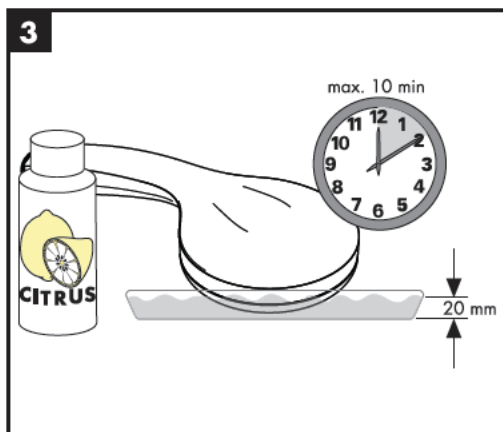

[www.hansgrohe.com/
cleaning-recommendation](http://www.hansgrohe.com/cleaning-recommendation)

- DE** Einfach sauber: Kalk lässt sich von den Noppen ganz leicht abrubbeln.
- FR** La propreté en toute simplicité: les dépôts formés sur les buses élastiques en silicone s'éliminent par un simple passage de la main.
- EN** Just clean: simply rub over the spray nozzles to remove lime scale.