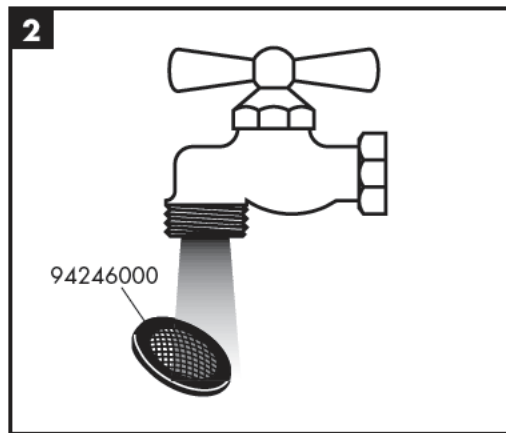

hansgrohe

- DE** Montageanleitung
- FR** Instructions de montage
- EN** assembly instructions

Vernis Blend Vario Green
26090000

Vernis Blend Vario EcoSmart
26340XXX

- DE** Reinigungsempfehlung / Garantie / Kontakt
FR Recommandation pour le nettoyage / Garanties / Contact
EN Cleaning recommendation / Warranty / Contact

[www.hansgrohe.com/
cleaning-recommendation](http://www.hansgrohe.com/cleaning-recommendation)

- DE** Einfach sauber: Kalk lässt sich von den Noppen ganz leicht abrubbeln.
- FR** La propreté en toute simplicité: les dépôts formés sur les buses élastiques en silicone s'éliminent par un simple passage de la main.
- EN** Just clean: simply rub over the spray nozzles to remove lime scale.