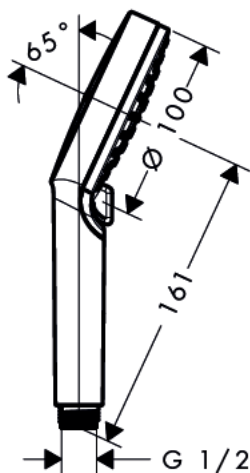

26340XXX

Q = l/min 0 3 6 9 12 15 18 21 24 27 30
Q = l/sec 0 0,1 0,2 0,3 0,4 0,5

Vernis Blend Vario Green

26090000

Vernis Blend Vario EcoSmart

26340XXX

	P-IX	DVGW	NF
26090000	P-IX 29828/IO	BT0633	
26340XXX	P-IX 29827/IZ	BT0633	X