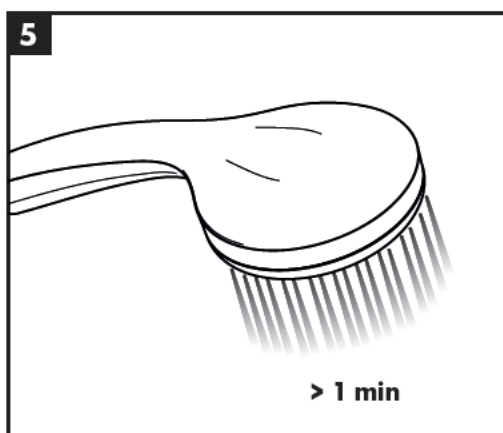

[www.hansgrohe.com/
cleaning-recommendation](http://www.hansgrohe.com/cleaning-recommendation)

- DE** Einfach sauber: Kalk lässt sich von den Noppen ganz leicht abrubbeln.
- FR** La propreté en toute simplicité: les dépôts formés sur les buses élastiques en silicone s'éliminent par un simple passage de la main.
- EN** Just clean: simply rub over the spray nozzles to remove lime scale.