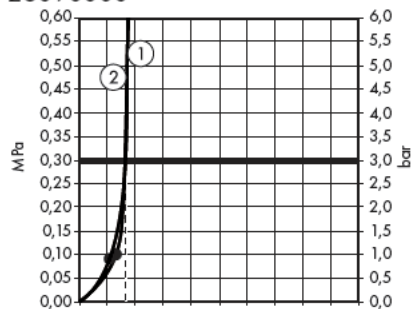

P max.
0,6 MPa
6 bar

0,1 - 0,4 MPa
1 - 4 bar

T max.
60 °C

< 50 °C

Vernis Blend Vario Green

26090000

Q = l/min 0 3 6 9 12 15 18 21 24 27 30
Q = l/sec 0 0,1 0,2 0,3 0,4 0,5

Vernis Blend Vario EcoSmart