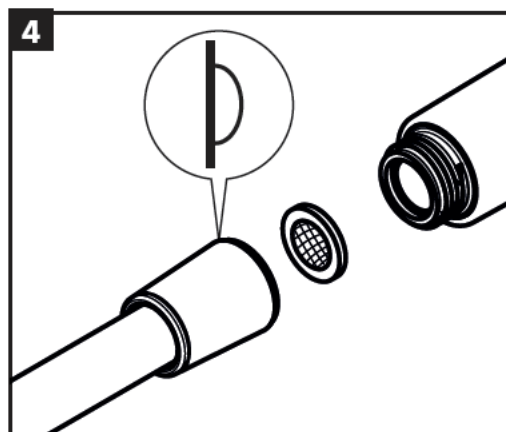

[www.hansgrohe.com/
cleaning-recommendation](http://www.hansgrohe.com/cleaning-recommendation)

- DE** Einfach sauber: Kalk lässt sich von den Noppen ganz leicht abrubbeln.
- FR** La propreté en toute simplicité: les dépôts formés sur les buses élastiques en silicone s'éliminent par un simple passage de la main.
- EN** Just clean: simply rub over the spray nozzles to remove lime scale.