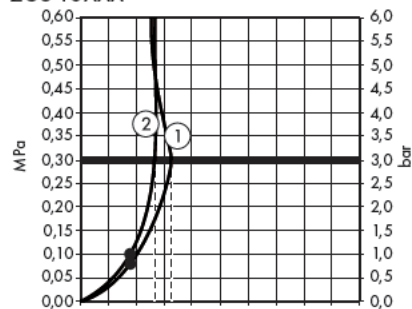

Vernis Blend Vario EcoSmart

26340XXX