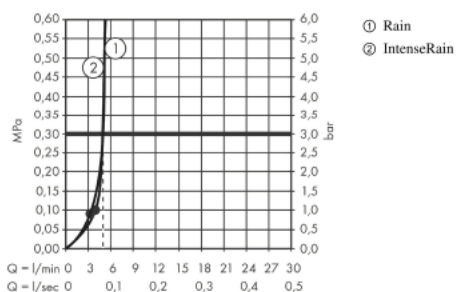

Vernis Blend

Handbrause Vario Green

Oberflächen: **Chrom** Artikelnummer: **26090000**

Beschreibung

Merkmale

- Brausekopfgröße: 100 mm
- Strahlart: Rain, IntenseRain
- Strahlartenumstellung durch drehbare Strahlscheibe
- maximale Durchflussmenge bei 3 bar: 5,2 l/min
- Mindestfließdruck: 1 bar
- mit innenliegender Wasserführung
- ausspülbare Siebdichtung
- Anschlussgewinde G 1/2
- Anschlussgröße: DN15
- reinigungsfreundliche Strahlscheibe aus Kunststoff
- DVGW NW-6517BT0633
- P-IX 29828/IO

Technologie

Produktabbildung

Maßzeichnung

Durchflussdiagramm

Die Verbrauchswerte wurden praxisnah mit den dazugehörigen Armaturen (Thermostat/Mischer/Unterputzventil) gemessen.