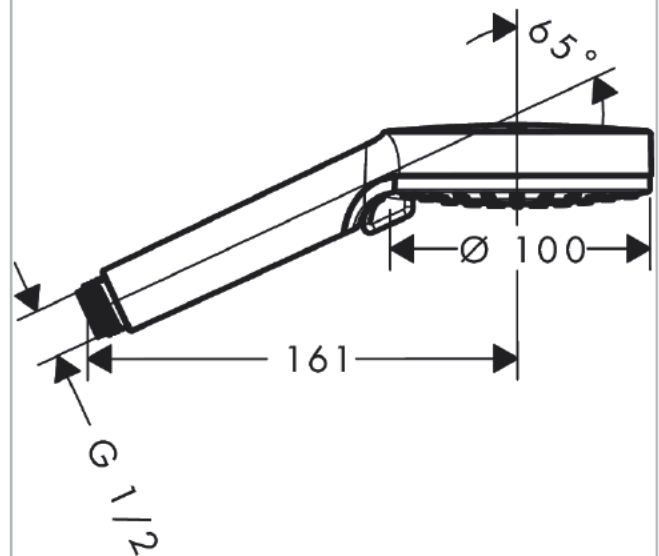

Vernis Blend

Handbrause Vario Green

Oberflächen: **Chrom** Artikelnummer: **26090000**

Beschreibung

Merkmale

- Brausekopfgröße: 100 mm
- Strahlart: Rain, IntenseRain
- Strahlartenumstellung durch drehbare Strahlscheibe
- maximale Durchflussmenge bei 3 bar: 5,2 l/min
- Mindestfließdruck: 1 bar
- mit innenliegender Wasserführung
- ausspülbare Siebdichtung
- Anschlussgewinde G 1/2
- Anschlussgröße: DN15
- reinigungsfreundliche Strahlscheibe aus Kunststoff
- DVGW NW-6517BT0633
- P-IX 29828/IO

Technologie

Produktabbildung

Maßzeichnung

Durchflussdiagramm

Die Verbrauchswerte wurden praxisnah mit den dazugehörigen Armaturen (Thermostat/Mischer/Unterputzventil) gemessen.