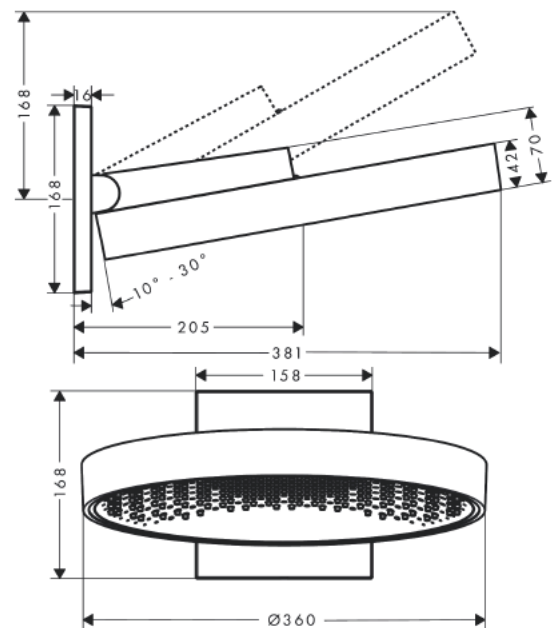

Rainfinity

Kopfbrause 360 1jet mit Wandanschluss

Oberflächen: **Mattschwarz** Artikelnummer: **26230670**

Beschreibung

Merkmale

- Besteht aus: Kopfbrause, Brausearm
- für Wandmontage
- Ausladung 381 mm
- Mitte Strahlscheibe: 205 mm
- Brausekopfgröße: 360 mm
- Brausearm vertikal neigbar um 10-30°
- Strahlart: PowderRain
- Durchflussmenge PowderRain (bei 3 bar): 21 l/min
- Oberfläche Strahlscheibe: graphit
- Material Strahlscheibe: Aluminium
- Kopfbrause zur Reinigung abnehmbar
- Montage: Wand
- Anschlussgewinde G ½
- Anschlussgröße: DN15

Technologie

Zertifikate

Produktabbildung

Maßzeichnung

Rainfinity

Kopfbrause 360 1jet mit Wandanschluss

Oberflächen: **Mattschwarz** Artikelnummer: **26230670**

Durchflussdiagramm

Die Verbrauchswerte wurden praxisnah mit den dazugehörigen Armaturen (Thermostat/Mischer/Unterputzventil) gemessen.