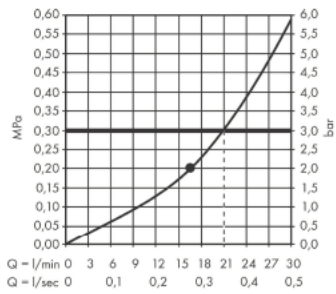

Rainfinity

Kopfbrause 360 1jet mit Wandanschluss

Oberflächen: **Mattschwarz** Artikelnummer: **26230670**

Beschreibung

Merkmale

- Besteht aus: Kopfbrause, Brausearm
- für Wandmontage
- Ausladung 381 mm
- Mitte Strahlscheibe: 205 mm
- Brausekopfgröße: 360 mm
- Brausearm vertikal neigbar um 10-30°
- Strahlart: PowderRain
- Durchflussmenge PowderRain (bei 3 bar): 21 l/min
- Oberfläche Strahlscheibe: graphit
- Material Strahlscheibe: Aluminium
- Kopfbrause zur Reinigung abnehmbar
- Montage: Wand
- Anschlussgewinde G ½
- Anschlussgröße: DN15

Technologie

Zertifikate

Produktabbildung

Maßzeichnung

Rainfinity

Kopfbrause 360 1jet mit Wandanschluss

Oberflächen: **Mattschwarz** Artikelnummer: **26230670**

Durchflussdiagramm

Die Verbrauchswerte wurden praxisnah mit den dazugehörigen Armaturen (Thermostat/Mischer/Unterputzventil) gemessen.