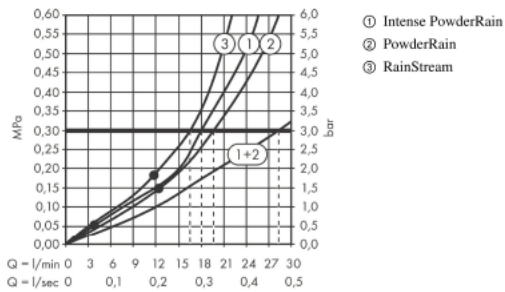

Rainfinity

Kopfbrause 360 3jet mit Wandanschluss

Oberflächen: **Mattschwarz** Artikelnummer: **26234670**

Beschreibung

Merkmale

- für Wandmontage
- Ausladung 381 mm
- Mitte Strahlscheibe: 205 mm
- Brausekopfgröße: 360 mm
- Brausearm vertikal neigbar um 10-30°
- Strahlart: PowderRain, Intense PowderRain, RainStream
- maximale Durchflussmenge bei 3 bar: 28.1 l/min
- Durchflussmenge RainStream Strahl (bei 3 bar): 16 l/min
- Durchflussmenge Intense PowderRain (bei 3bar): 18 l/min
- Durchflussmenge PowderRain (bei 3 bar): 20 l/min
- Ansteuerung der 3 Strahlzonen muss über 3 Ventile oder ein Umstellventil mit 3 Abgängen erfolgen
- Oberfläche Strahlscheibe: graphit
- Material Strahlscheibe: Aluminium
- Kopfbrause zur Reinigung abnehmbar
- Montage: Wand Unterputz Installation auf iBox
- Anschlussgröße: DN15

Durchflussdiagramm

Die Verbrauchswerte wurden praxisnah mit den dazugehörigen Armaturen (Thermostat/Mischer/Unterputzventil) gemessen.