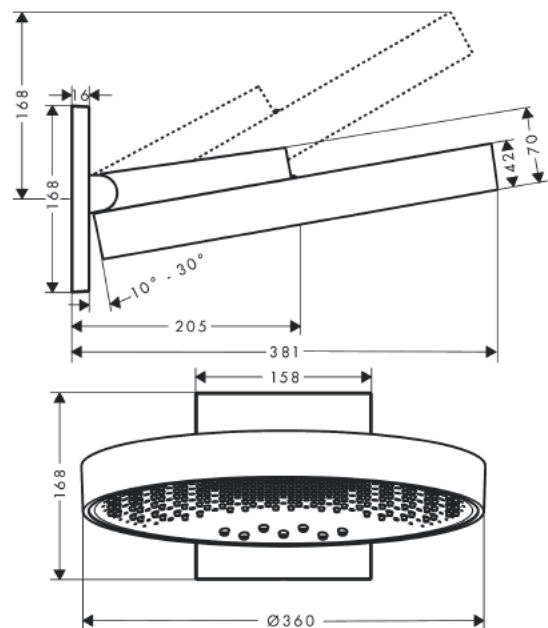

Rainfinity

Kopfbrause 360 3jet mit Wandanschluss

Oberflächen: **Mattschwarz** Artikelnummer: **26234670**

Beschreibung

Merkmale

- für Wandmontage
- Ausladung 381 mm
- Mitte Strahlscheibe: 205 mm
- Brausekopfgröße: 360 mm
- Brausearm vertikal neigbar um 10-30°
- Strahlart: PowderRain, Intense PowderRain, RainStream
- maximale Durchflussmenge bei 3 bar: 28.1 l/min
- Durchflussmenge RainStream Strahl (bei 3 bar): 16 l/min
- Durchflussmenge Intense PowderRain (bei 3bar): 18 l/min
- Durchflussmenge PowderRain (bei 3 bar): 20 l/min
- Ansteuerung der 3 Strahlzonen muss über 3 Ventile oder ein Umstellventil mit 3 Abgängen erfolgen
- Oberfläche Strahlscheibe: graphit
- Material Strahlscheibe: Aluminium
- Kopfbrause zur Reinigung abnehmbar
- Montage: Wand Unterputz Installation auf iBox
- Anschlussgröße: DN15

Technologie

Designpreise

Zertifikate

Produktabbildung

Maßzeichnung

Rainfinity

Kopfbrause 360 3jet mit Wandanschluss

Oberflächen: **Mattschwarz** Artikelnummer: **26234670**

Durchflussdiagramm

Die Verbrauchswerte wurden praxisnah mit den dazugehörigen Armaturen (Thermostat/Mischer/Unterputzventil) gemessen.