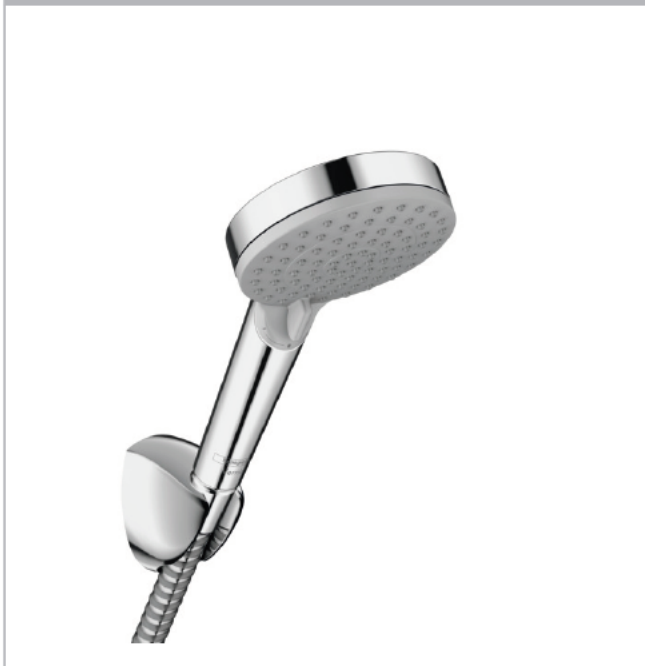

Vernis Blend

Brausehalterset Vario EcoSmart mit Brauseschlauch 160 cm

Oberflächen: **Chrom** Artikelnummer: **26278000**

Beschreibung

Merkmale

- Besteht aus: Handbrause, Brausehalter, Brauseschlauch
- Brausekopfgröße: 100 mm
- Strahlart: Rain, IntenseRain
- Strahlartenumstellung durch drehbare Strahlscheibe
- maximale Durchflussmenge bei 3 bar: 9,7 l/min
- Mindestfließdruck: 1 bar

Technologie

Produktabbildung