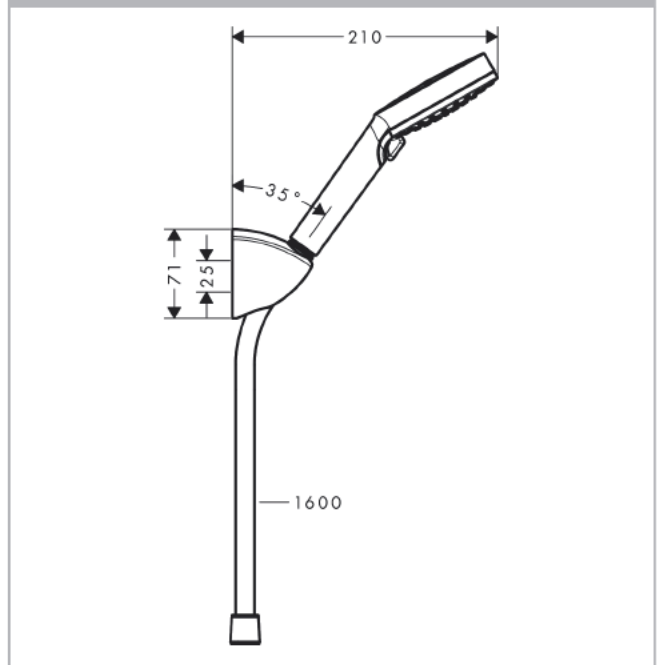

Vernis Blend

Brausehalterset Vario EcoSmart mit Brauseschlauch 160 cm

Oberflächen: **Chrom** Artikelnummer: **26278000**

Beschreibung

Merkmale

- Besteht aus: Handbrause, Brausehalter, Brauseschlauch
- Brausekopfgröße: 100 mm
- Strahlart: Rain, IntenseRain
- Strahlartenumstellung durch drehbare Strahlscheibe
- maximale Durchflussmenge bei 3 bar: 9,7 l/min
- Mindestfließdruck: 1 bar

Technologie

Produktabbildung

Maßzeichnung

Durchflussdiagramm

Die Verbrauchswerte wurden praxisnah mit den dazugehörigen Armaturen (Thermostat/Mischer/Unterputzventil) gemessen.