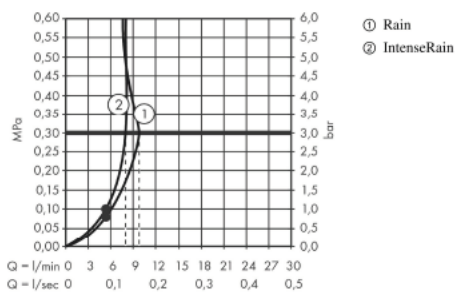

Vernis Blend

Brausehalterset Vario EcoSmart mit Brauseschlauch 160 cm

Oberflächen: **Chrom** Artikelnummer: **26278000**

Beschreibung

Merkmale

- Besteht aus: Handbrause, Brausehalter, Brauseschlauch
- Brausekopfgröße: 100 mm
- Strahlart: Rain, IntenseRain
- Strahlartenumstellung durch drehbare Strahlscheibe
- maximale Durchflussmenge bei 3 bar: 9,7 l/min
- Mindestfließdruck: 1 bar

Technologie

Produktabbildung

Maßzeichnung

Durchflussdiagramm

Die Verbrauchswerte wurden praxisnah mit den dazugehörigen Armaturen (Thermostat/Mischer/Unterputzventil) gemessen.