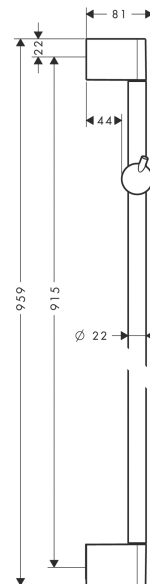

Crometta 85

Unica'Crometta Brausestange 0,90 m ohne Brauseschlauch

Oberflächen: **chrom** Artikelnummer: **27609000**

Beschreibung

Merkmale

- Brausestangentyp: verchromtes Messingrohr
- 22 mm breite Stange
- vollverchromter Brauseschieber
- Schieber mit Arretierung
- Neigungswinkel Schieber in 2 Stufen verstellbar
- geräuschlose Neigungswinkelverstellung
- verchromte Wandstützen

Benötigtes Zubehör

- Casetta'C Seifenschale (#28678XXX)

Produktabbildung

Maßzeichnung

Crometta 85

Unica'Crometta Brausestange 0,90 m ohne Brauseschlauch

Oberflächen: **chrom** Artikelnummer: **27609000**

Einbaubeispiel