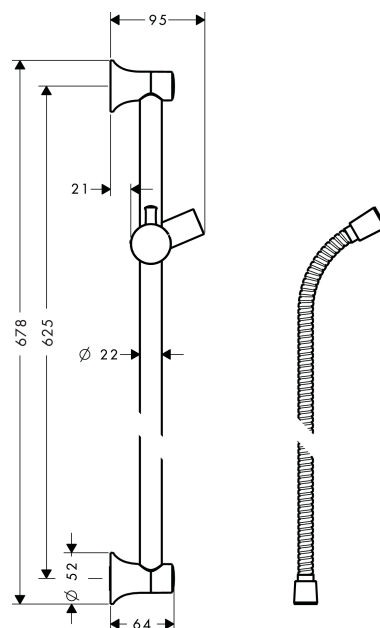

Croma 100

Unica'Classic Brausestange 0,65 m

Oberflächen: **Brushed Nickel** Artikelnummer: **27617820**

Beschreibung

Merkmale

- Brausestangentyp: verchromtes Messingrohr
- 22 mm breite Stange
- vollverchromter Brauseschieber aus Metall
- Schieber mit Arretierung
- Schieber stufenlos verstellbar
- Neigungswinkelverstellung über Raster
- verchromte Wandstützen

Bestehend aus

- Techniflex Hose, 63" (#28276USA)

Optionales Zubehör

- Casetta'C Seifenschale (#28678XXX)

Produktabbildung

Maßzeichnung

Croma 100

Unica'Classic Brausestange 0,65 m

Oberflächen: **Brushed Nickel** Artikelnummer: **27617820**

Einbaubeispiel