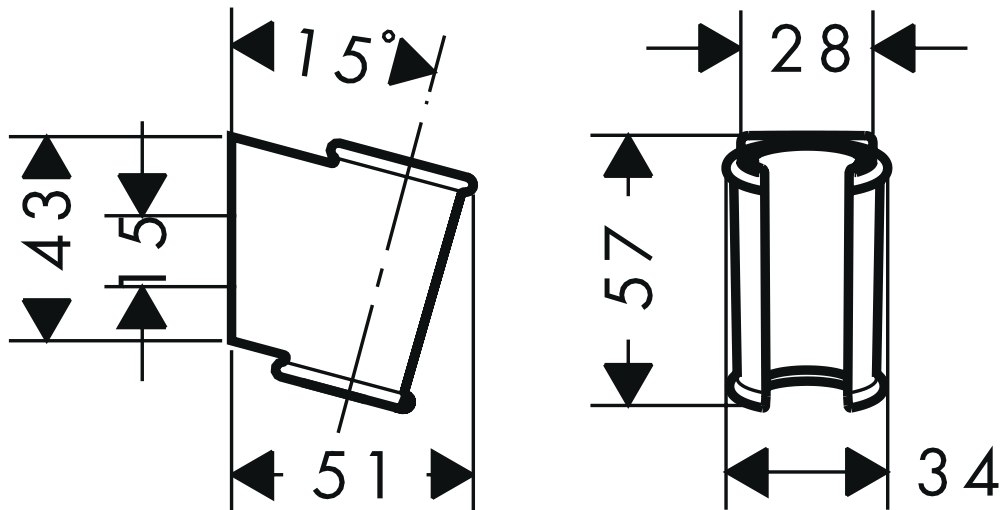

# HANSGROHE Croma Classic

Wandhalter  
28324XXX

hansgrohe