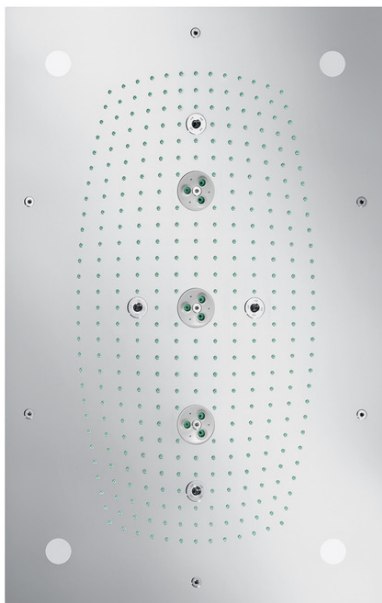

Raindance

Raindance Rainmaker 680 x 460 mm Air 3jet Kopfbrause mit Beleuchtung

Oberflächen: **chrom** Artikelnummer: **28418000**

Beschreibung

Merkmale

- Spannungsversorgung LED: Eingangsspannung 100 - 240 Volt AC, 50 - 60 Hz / Ausgangsspannung 12 Volt DC, 12 Watt SELV
- Brausekopfgröße: 680 x 460 mm
- Strahlart: RainAir (mit Luft angereicherter Regenstrahl), WhirlAir (Massagestrahl), RainAir XXL
- Durchflussmenge RainAir Strahl (bei 3 bar): 20 l/min
- Durchflussmenge RainAir XXL (bei 3 bar): 24 l/min
- Durchflussmenge WhirlAir Strahl (bei 3 bar): 22 l/min
- Ansteuerung der 3 Strahlzonen muss über 3 Ventile oder ein Umstellventil mit 3 Abgängen erfolgen
- vollverchromte Strahlscheibe
- Material Strahlscheibe: Metall
- Montage: Decke - Unterputz Installation auf Grundkörper
- mit integrierter Beleuchtung
- Spannungsversorgung: Eingangsspannung 100 - 240 Volt AC, 50 - 60 Hz / Ausgangsspannung 12 Volt DC, 12 Watt SELV
- Leuchtmittel: 4x 4 W LED Beleuchtung
- TÜV geprüft

Optionales Zubehör

- Thermostat Highflow Unterputz für 1 Verbraucher und einen zusätzlichen Abgang (#15761XXX)
- Ventil Unterputz für 3 Verbraucher (#15764XXX)

Technologie

Zertifikate

Produktabbildung

Maßzeichnung