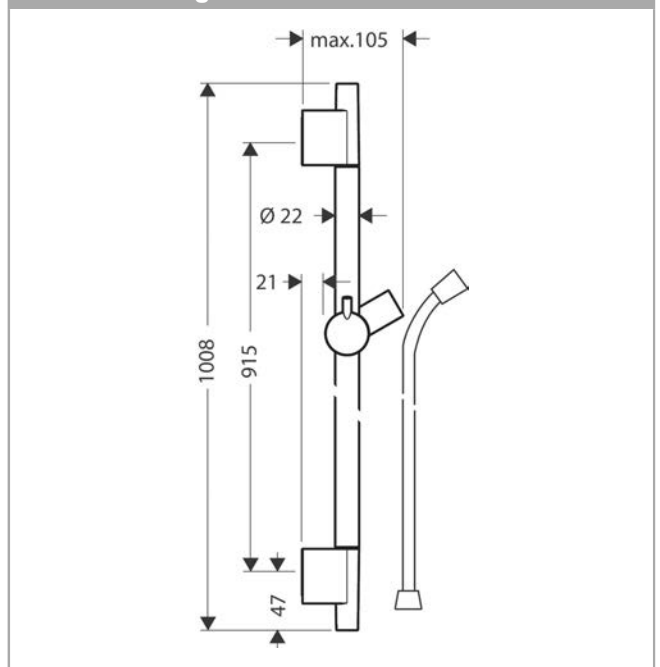

Unica

Brausestange S Puro 90 cm mit Brauseschlauch

Oberflächen: **Mattschwarz** Artikelnummer: **28631670**

Beschreibung

Merkmale

- Besteht aus: Brausestange, Brauseschlauch, Schieber
- Brausestangentyp: verchromtes Messingrohr
- Stangenbreite: 22 mm
- vollverchromter Brauseschieber aus Metall
- Schieber mit Arretierung
- Schieber stufenlos verstellbar
- Neigungswinkelverstellung über Raster
- verchromte Wandstützen

Produktabbildung

Maßzeichnung

Unica
Brausestange S Puro 90 cm mit Brauseschlauch
 Oberflächen: **Mattschwarz** Artikelnummer: **28631670**

Einbaubeispiel