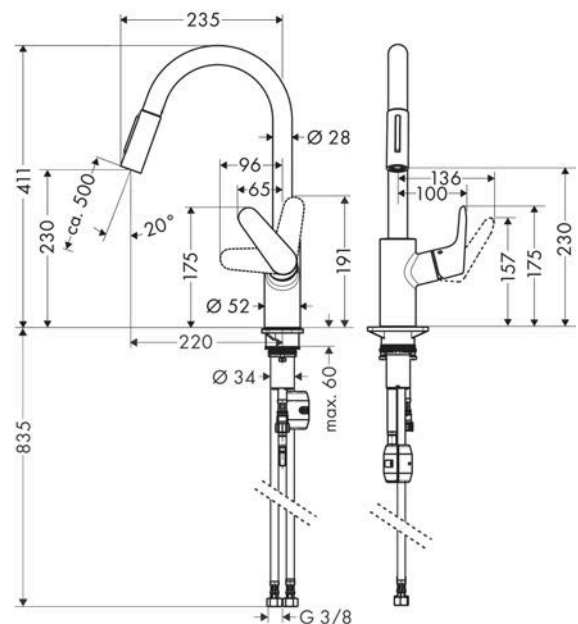

### Merkmale

- ComfortZone 240
- Schwenkbereich einstellbar in 2 Stufen auf 110° oder 150°
- Laminar- und Brausestrahl
- Brausestrahl arretierbar, Strahlrückstellung durch Tastendruck
- MagFit magnetische Brausehalterung
- Quick-Connect Brauseschlauch
- Anschlussgröße: DN15
- Durchflussmenge 9.5 l/min
- Keramikmischsystem
- Anschlussart: G 3/8 Anschlussschläuche
- Rückflussverhinderer integriert
- für Durchlauferhitzer geeignet
- SVGW 1401-6228
- P-IX 28098/IOO
- ETA VA 1.42/20353
- ACS 14 ACC LY 356, valide jusqu'au 11.06.2019
- JWWA C-462
- Kiwa K6161\_Mechanical Mixers EN817
- SINTEF 1998

## Technologie

## Produktabbildung

## Maßzeichnung

**Focus**

**Einhebel-Küchenmischer 240 mit Ausziehbrause**

Oberflächen: **Mattschwarz** Artikelnummer: **31815670**

**Durchflussdiagramm**