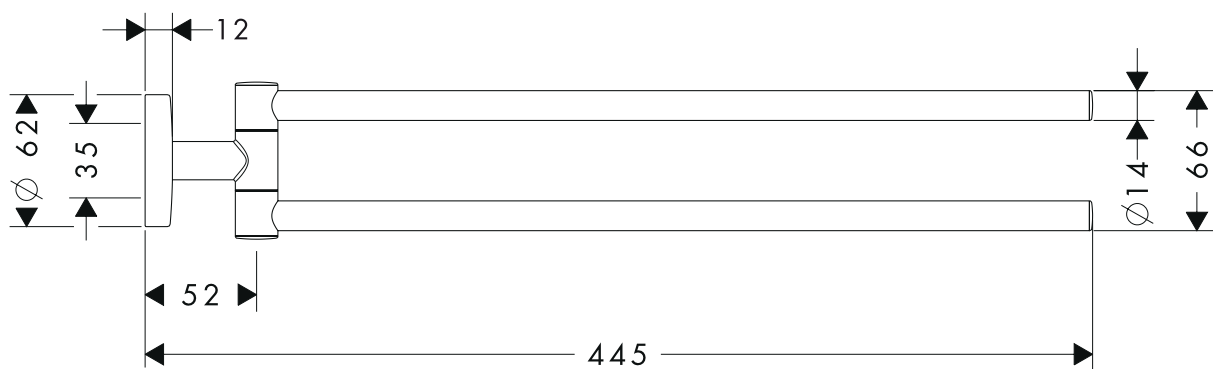

HANSGROHE Logis

Handtuchhalter zweiarmig 40512XXX

hansgrohe