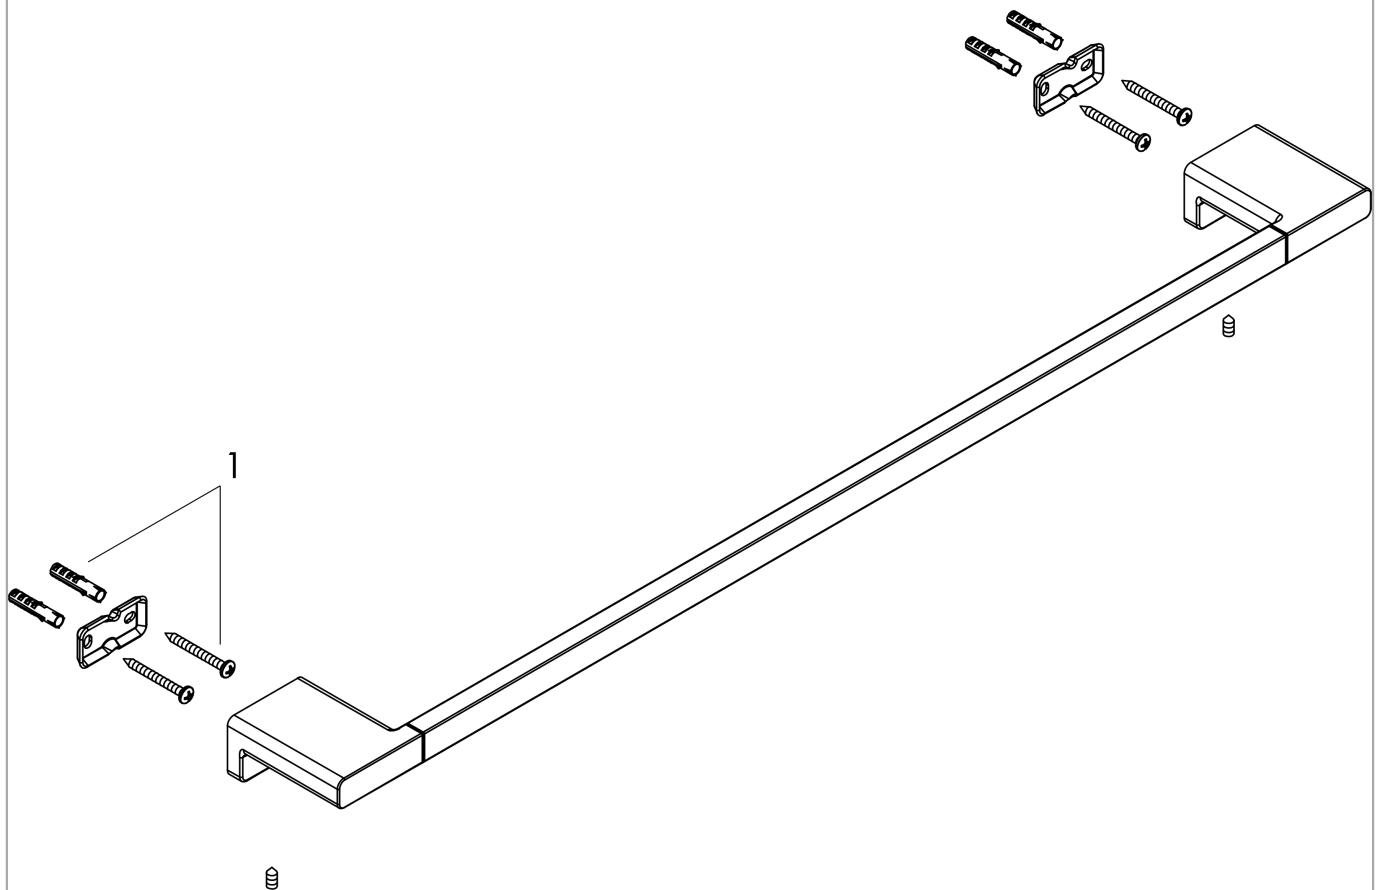

AddStoris

Badetuchhalter

Oberflächen: **Mattschwarz** Artikelnummer: **41747670**

Beschreibung

Merkmale

- Material: Metall
- Länge 648 mm
- Bohrabstand 626 mm
- Wandmontage

Produktabbildung

Maßzeichnung

AddStoris
Badetuchhalter

Oberflächen: **Mattschwarz** Artikelnummer: **41747670**

Explosionszeichnung

Baujahr: >04/21

AddStoris

Badetuchhalter

Oberflächen: **Mattschwarz** Artikelnummer: **41747670**

Ersatzteilliste

Baujahr: >04/21

Pos.	Beschreibung	Artikelnummer	PG	VE
1	Befestigungsteile	40915000	98	1