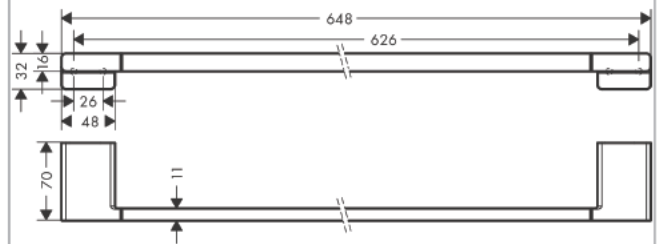

AddStoris

Badetuchhalter

Oberflächen: **Mattschwarz** Artikelnummer: **41747670**

Beschreibung

Merkmale

- Material: Metall
- Länge 648 mm
- Bohrabstand 626 mm
- Wandmontage

Produktabbildung

Maßzeichnung

AddStoris
Badetuchhalter

Oberflächen: **Mattschwarz** Artikelnummer: **41747670**

Explosionszeichnung

Baujahr: >04/21

AddStoris

Badetuchhalter

Oberflächen: **Mattschwarz** Artikelnummer: **41747670**

Ersatzteilliste