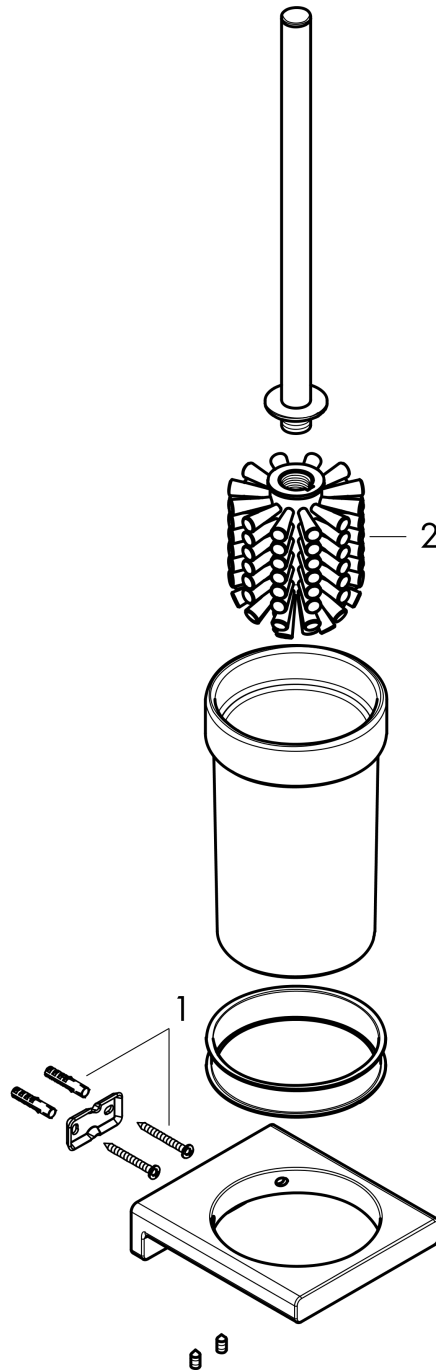

**AddStoris**  
**Toilettenbürstenhalter Wandmontage**  
 Oberflächen: **Polished Gold Optic** Artikelnummer: **41752990**

**Beschreibung**

**Merkmale**

- Material: Metall, Glas
- Wandmontage

**Produktabbildung**

**Maßzeichnung**

**AddStoris**

**Toilettenbürstenhalter Wandmontage**

Oberflächen: **Polished Gold Optic** Artikelnummer: **41752990**

**Explosionszeichnung**

Baujahr: >04/21

**AddStoris**

**Toilettenbürstenhalter Wandmontage**

Oberflächen: **Polished Gold Optic** Artikelnummer: **41752990**

**Ersatzteilliste**

Baujahr: >04/21

Pos.	Beschreibung	Artikelnummer	PG	VE
1	Befestigungsteile	40915000	98	1
2	WC-Bürste weiß	93822000	0	1