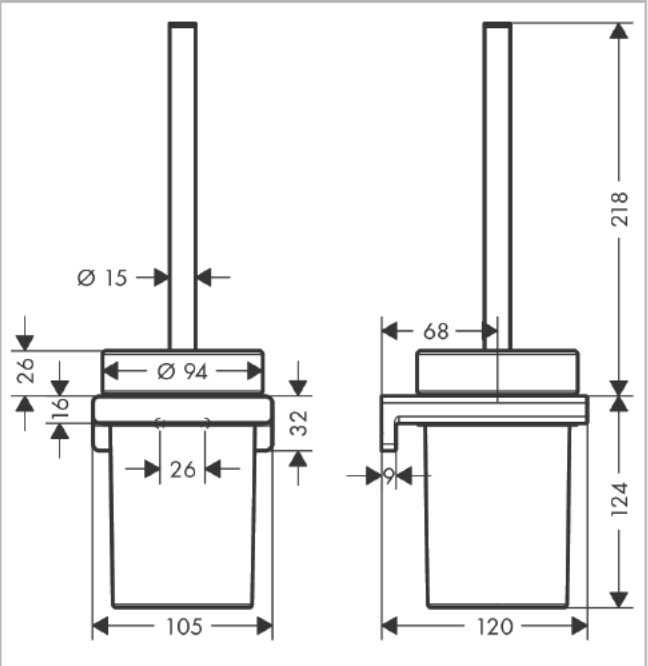

**AddStoris**  
**Toilettenbürstenhalter Wandmontage**  
 Oberflächen: **Polished Gold Optic** Artikelnummer: **41752990**

**Beschreibung**

**Merkmale**

- Material: Metall, Glas
- Wandmontage

**Produktabbildung**

**Maßzeichnung**

**AddStoris**

**Toilettenbürstenhalter Wandmontage**

Oberflächen: **Polished Gold Optic** Artikelnummer: **41752990**

**Explosionszeichnung**

Baujahr: >04/21

**AddStoris**

**Toilettenbürstenhalter Wandmontage**

Oberflächen: **Polished Gold Optic** Artikelnummer: **41752990**

**Ersatzteilliste**

Baujahr: >04/21

Pos.	Beschreibung	Artikelnummer	PG	VE
1	Befestigungsteile	40915000	98	1
2	WC-Bürste weiß	93822000	0	1