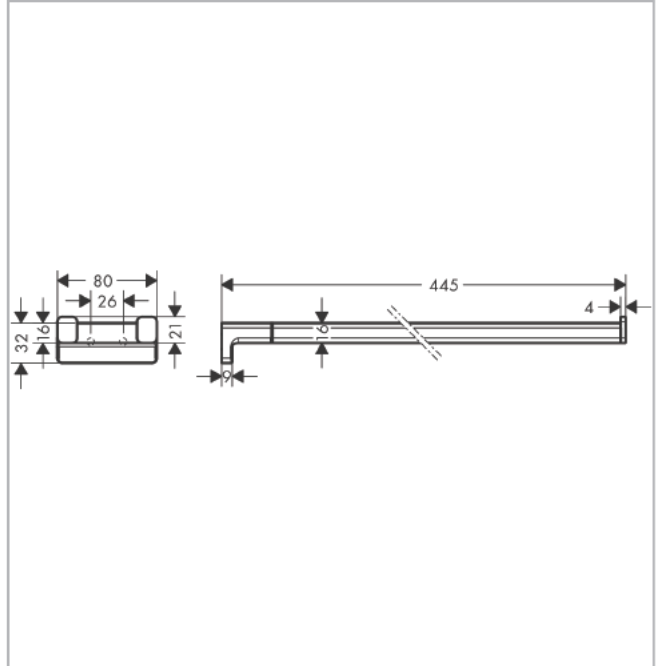

AddStoris

Handtuchhalter zweiarmig

Oberflächen: **Mattschwarz** Artikelnummer: **41770670**

Beschreibung

Merkmale

- Material: Metall
- Länge 445 mm
- Wandmontage

Produktabbildung

Maßzeichnung

AddStoris

Handtuchhalter zweiarmig

Oberflächen: **Mattschwarz** Artikelnummer: **41770670**

Explosionszeichnung

Baujahr: >04/21

AddStoris
Handtuchhalter zweiarmig
 Oberflächen: **Mattschwarz** Artikelnummer: **41770670**

Ersatzteilliste

Baujahr: >04/21

Pos.	Beschreibung	Artikelnummer	PG	VE
1	Befestigungsteile	40915000	98	1