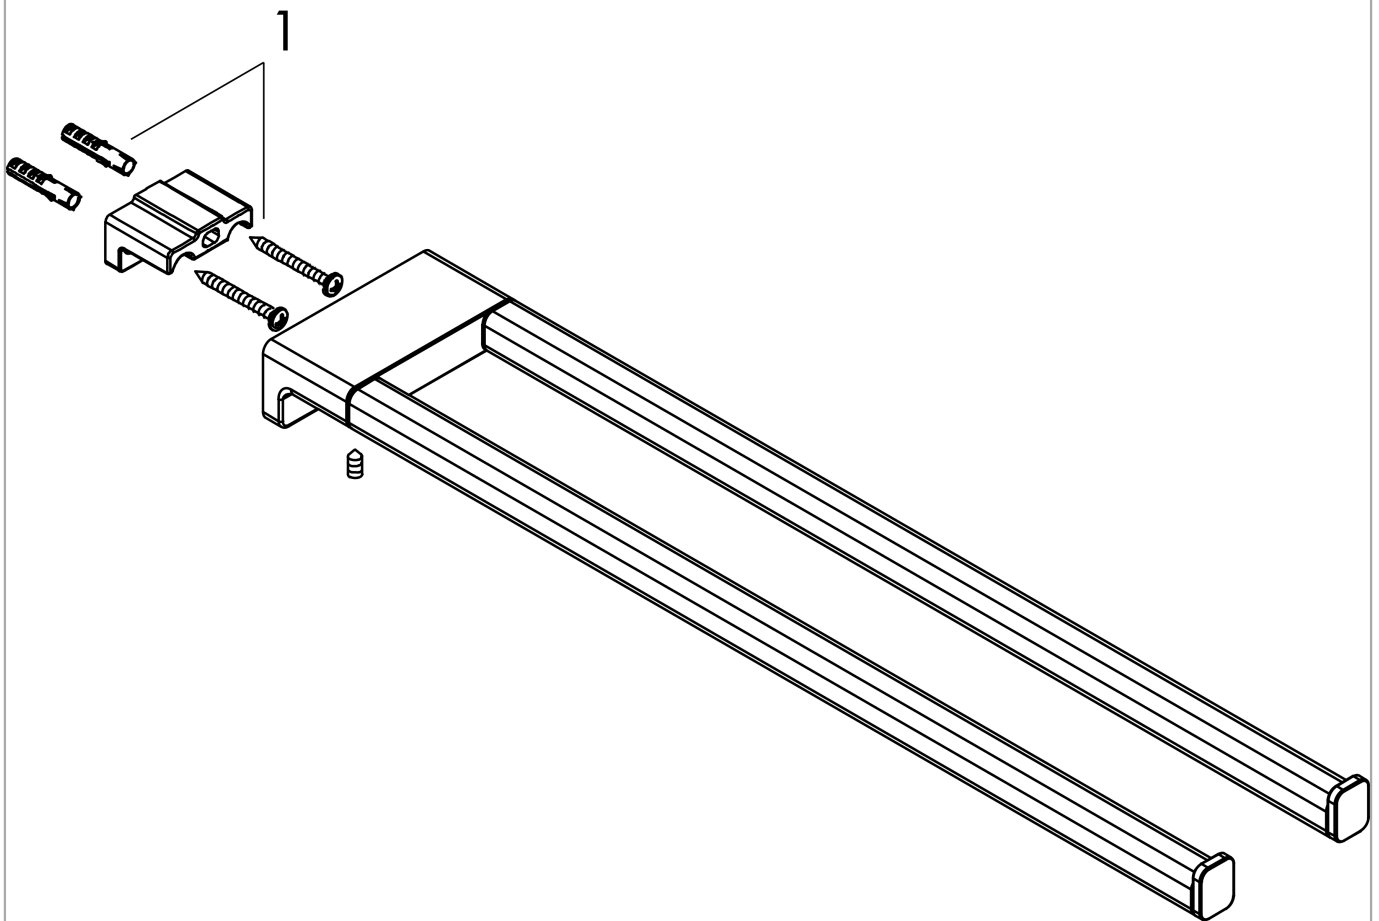

AddStoris

Handtuchhalter zweiarmig

Oberflächen: **Mattschwarz** Artikelnummer: **41770670**

Beschreibung

Merkmale

- Material: Metall
- Länge 445 mm
- Wandmontage

Produktabbildung

Maßzeichnung

AddStoris

Handtuchhalter zweiarmig

Oberflächen: **Mattschwarz** Artikelnummer: **41770670**

Explosionszeichnung

Baujahr: >04/21

AddStoris
Handtuchhalter zweiarmig
 Oberflächen: **Mattschwarz** Artikelnummer: **41770670**